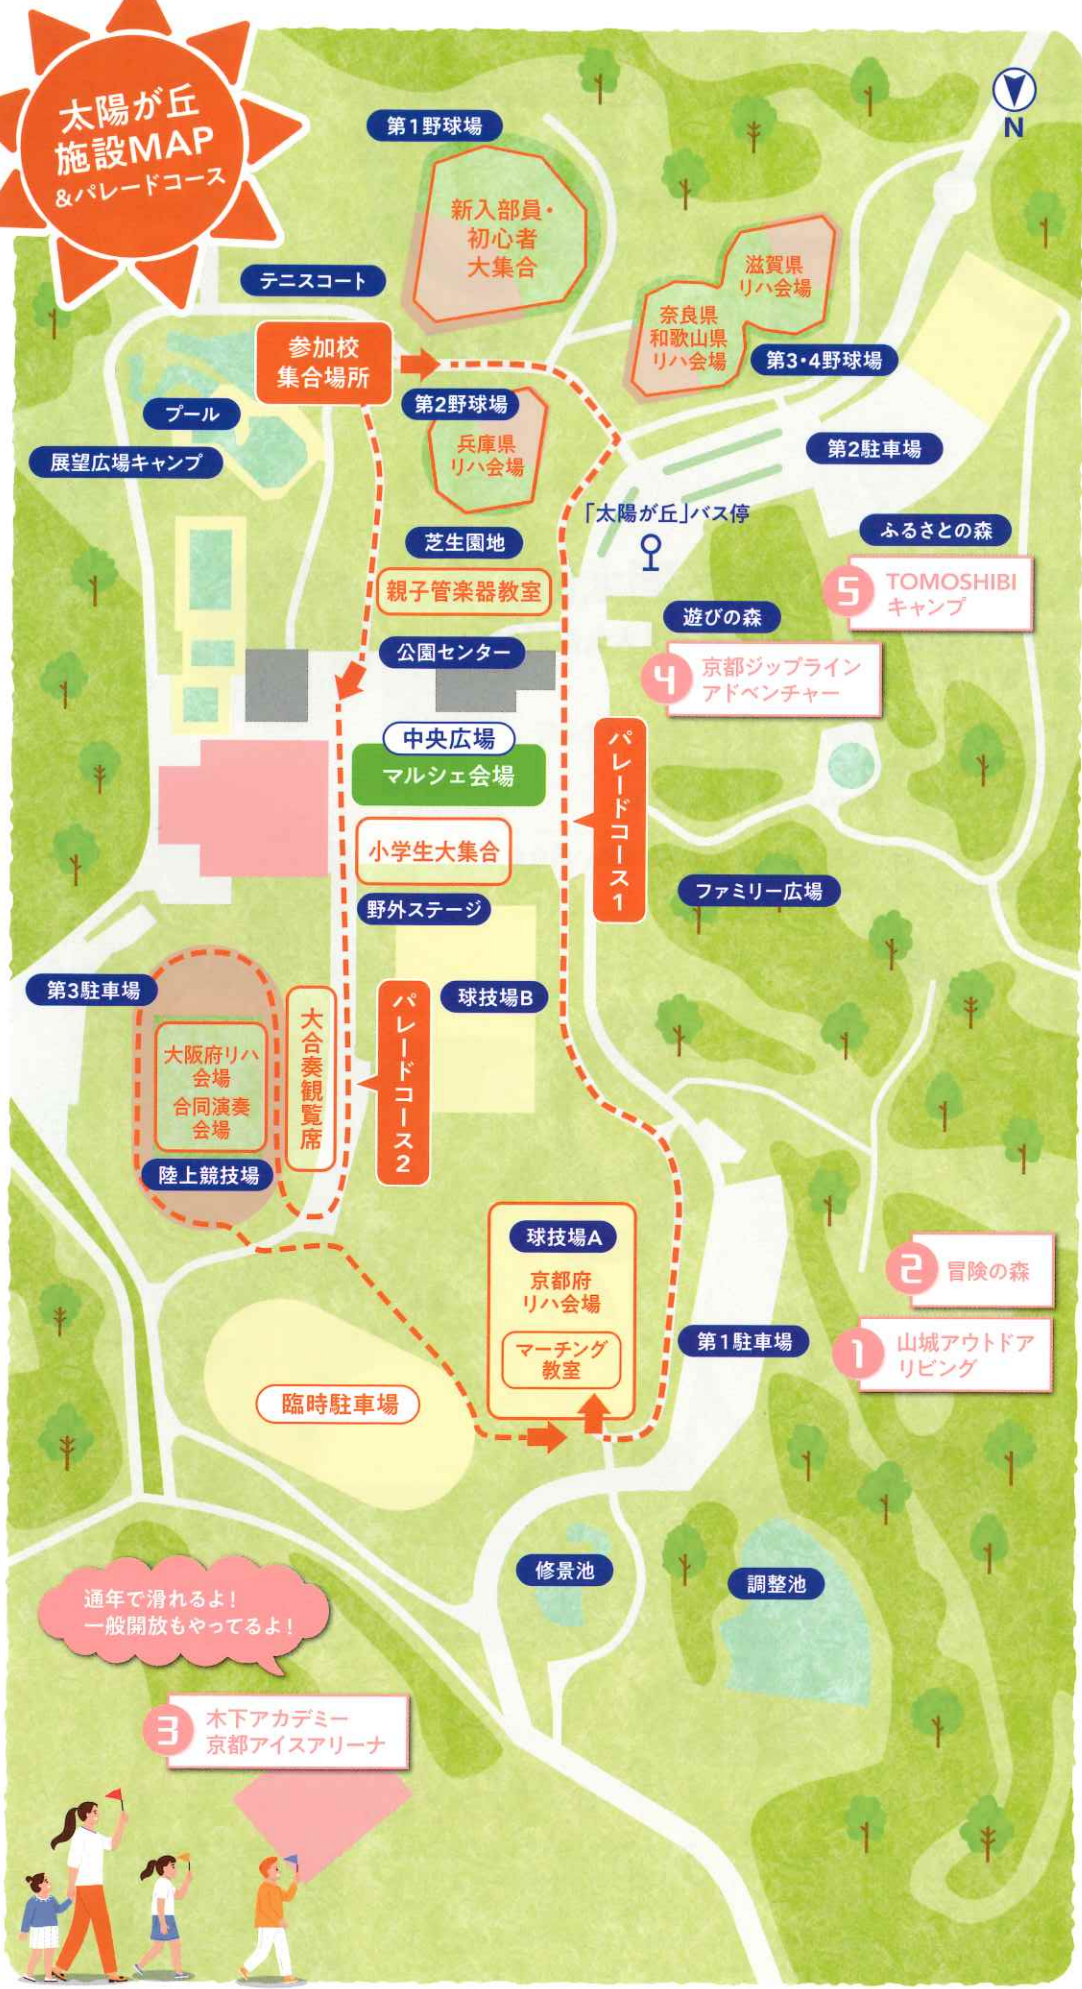

「響け未来へ大空へ!」太陽の塔から太陽が丘に! 音楽を奏でよう!

プラスエキスポ 2026

2026年4月29日(水・祝)10:00~16:30(小雨決行)

場所 府立山城総合運動公園太陽が丘

アクセス 京阪電車宇治駅・JR宇治駅・近鉄電車大久保駅から
京都京阪バス 太陽が丘下車すぐ

※京阪電車宇治駅、近鉄電車大久保駅から臨時バスを運行
運行内容は右の二次元コードよりご覧ください。
運行時間は太陽が丘ホームページに掲載します。

臨時バス運行

観覧
無料

当日は駐車場が混雑する恐れがあり、ご入場できない場合があります。
公共交通機関をご利用ください。

イラスト協力:京都芸術高等学校

アニメ『最終楽章 響け!ユーフォニアム』とのコラボ開催!

2026年4月24日(金)に前編劇場公開を記念して、太陽が丘公園とコラボイベントを実施します。
スタンプラリーや、グッズ販売などもあわせてお楽しみください!

(C)TT/H2024

人気のグルメやお店がいっぱい♪

食べて遊んで!マルシェ

場所 太陽が丘中央広場

- キッチンカー(飲食スイーツ)
- 土産品販売ブース
- 京阪電車ブース
(京阪電車オリジナルグッズ販売)
- 「響け!ユーフォニアム」
アニメグッズ販売など

同時開催!

太陽が丘 アニメ舞台巡り♪ デジタルスタンプラリー

アニメ「響け!ユーフォニアム」に描かれたリアル公園施設を巡るデジタルスタンプラリー(有料)を実施します。
デジタルスタンプを集めてオリジナルステッカーをゲットしよう!

詳しくは太陽が丘ホームページをご覧ください。

※オリジナルステッカーは、なくなり次第終了

太陽が丘 施設MAP &パレードコース

1 バーベキュー

山城アウトドアリビング

2 ツリーアスレチック

冒険の森

3 アイススケート