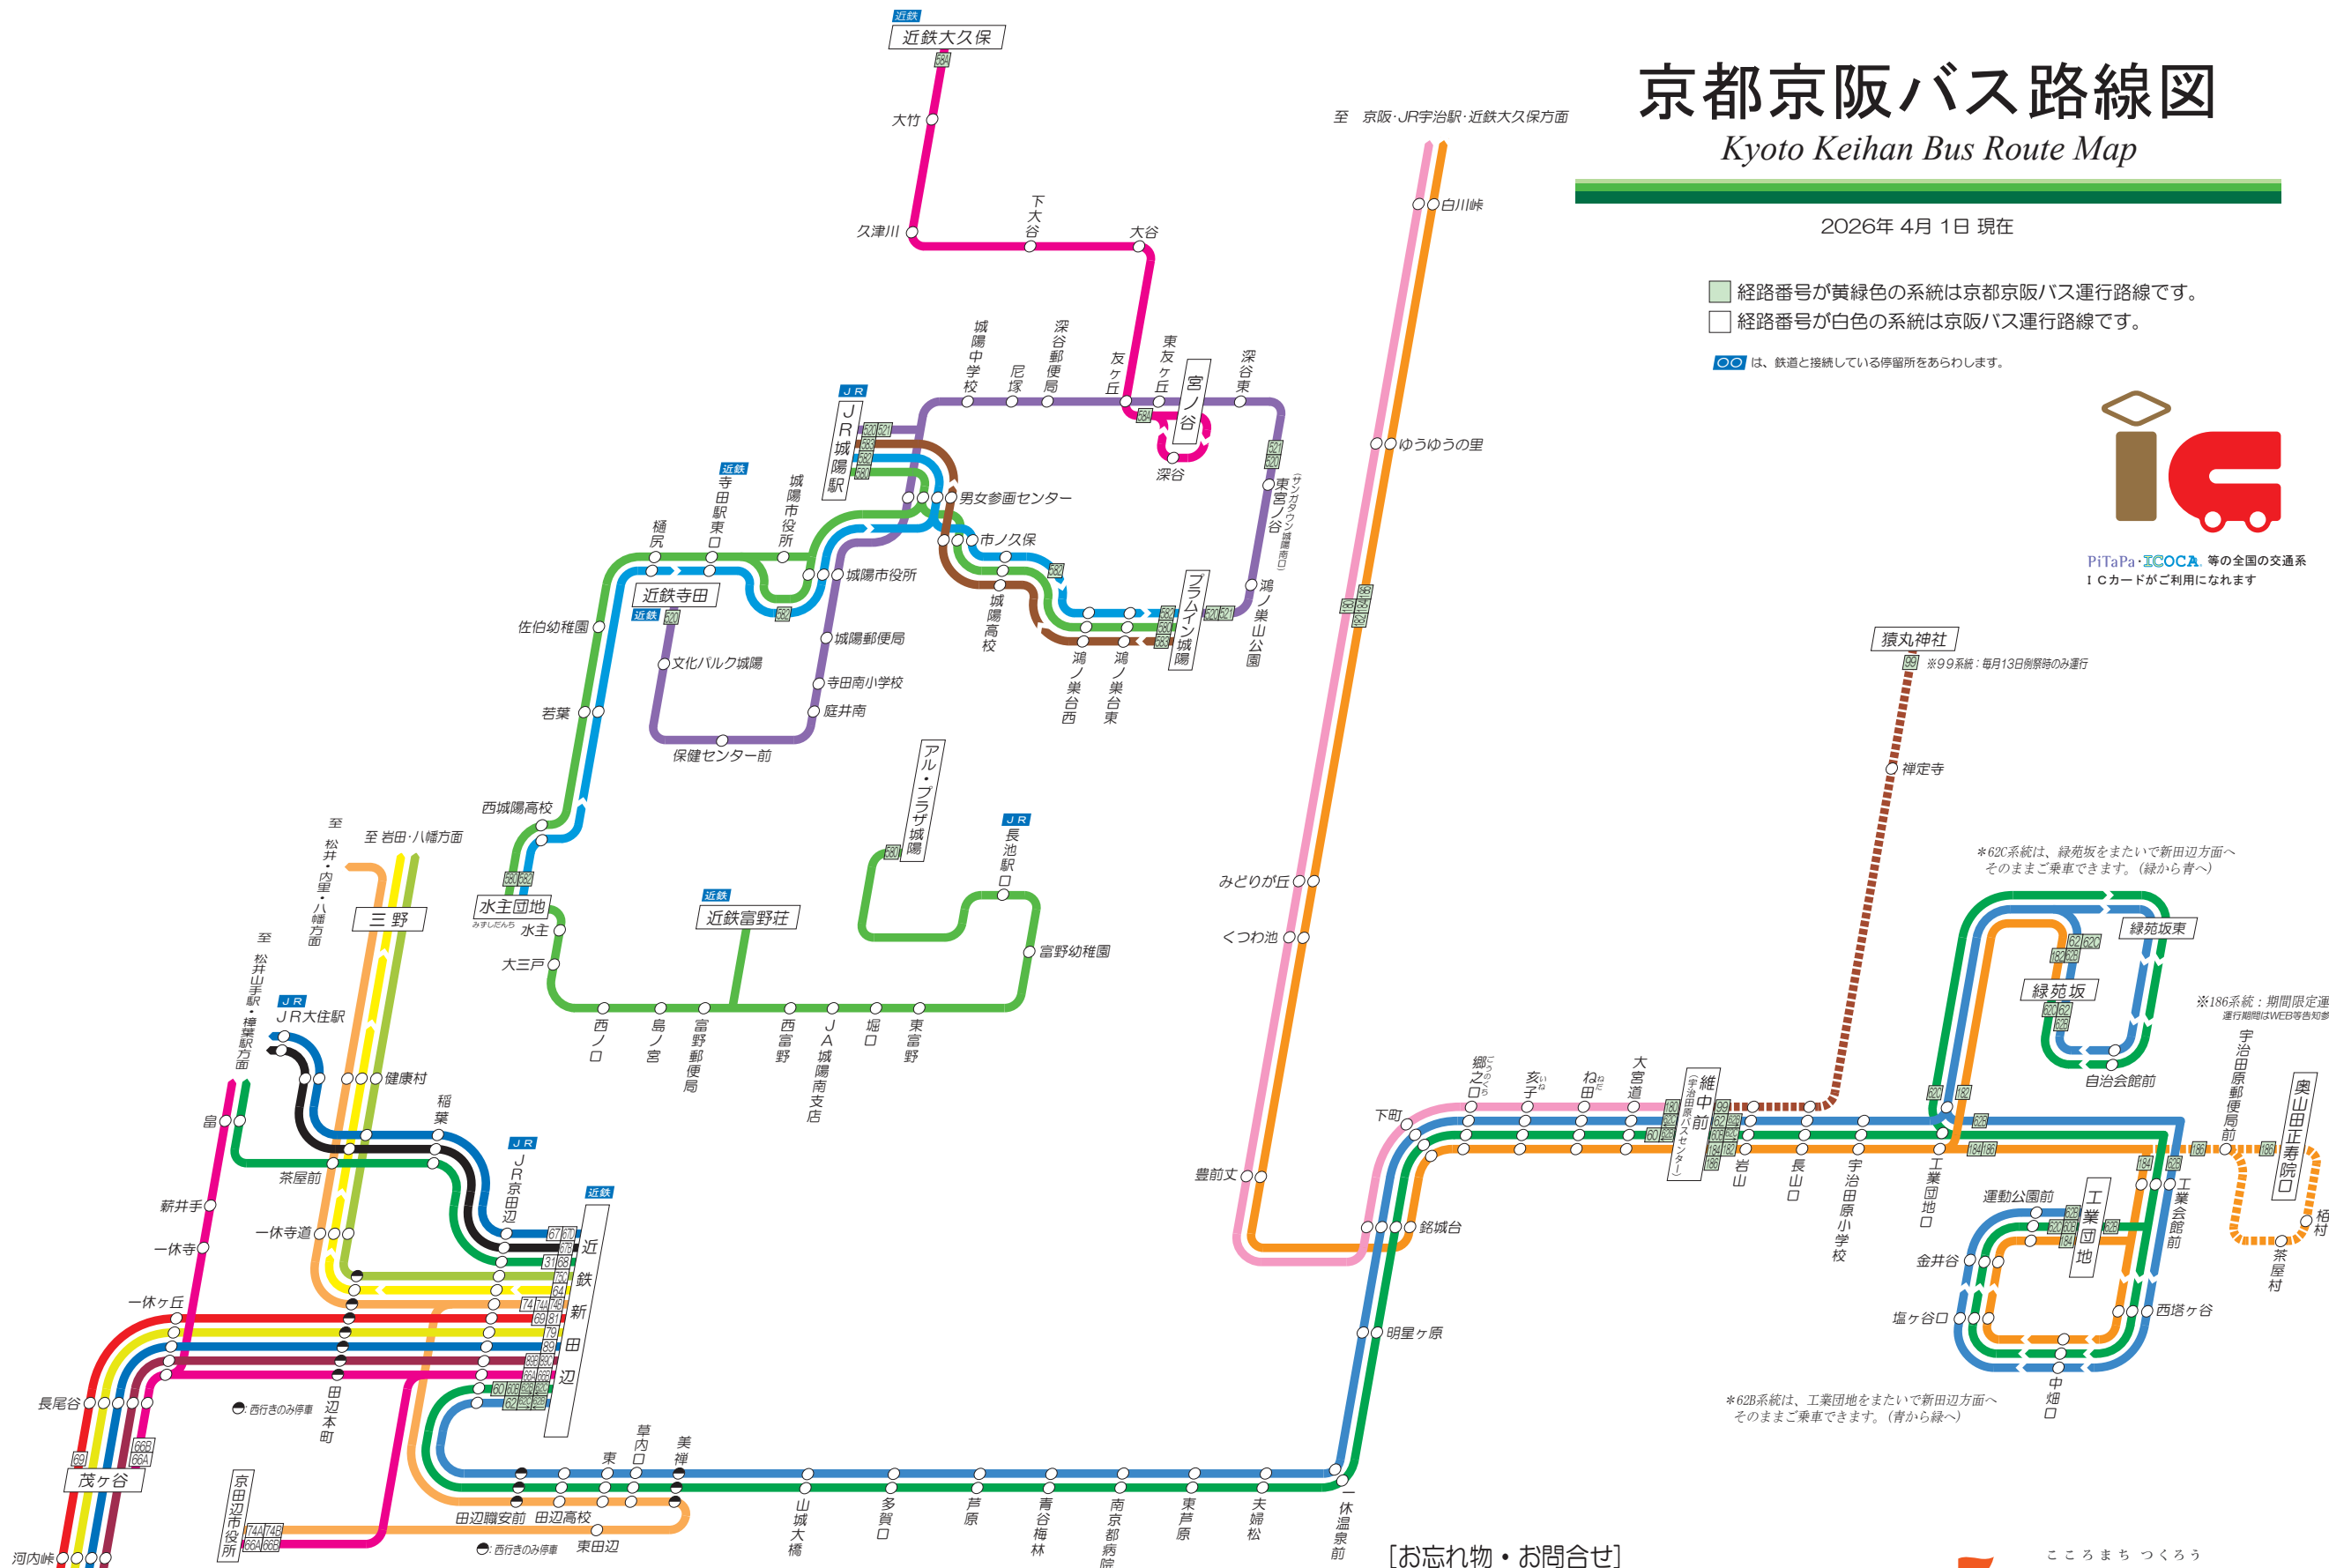

京都京阪バス路線図

Kyoto Keihan Bus Route Map

2026年 4月 1日 現在

- 経路番号が黄緑色の系統は京都京阪バス運行路線です。
- 経路番号が白色の系統は京阪バス運行路線です。
- は、鉄道と接続している停留所をあらわします。

PiTaPa・iCOCA 等の全国の交通系ICカードがご利用になれます

[お忘れ物・お問合せ]
京都京阪バス 八幡営業所 TEL:075-972-0501
京阪バス 京田辺営業所 TEL:0774-63-6700

● 99系統：毎月13日例祭時のみ運行

*62C系統は、緑苑坂をまたいで新田辺方面へそのまま乗車できます。(緑から青へ)

*186系統：期間限定運行
運行期間はWEB告知参照

*62B系統は、工業団地をまたいで新田辺方面へそのまま乗車できます。(青から緑へ)

至 穂谷・天王方面

至 京阪・JR宇治駅・近鉄大久保方面