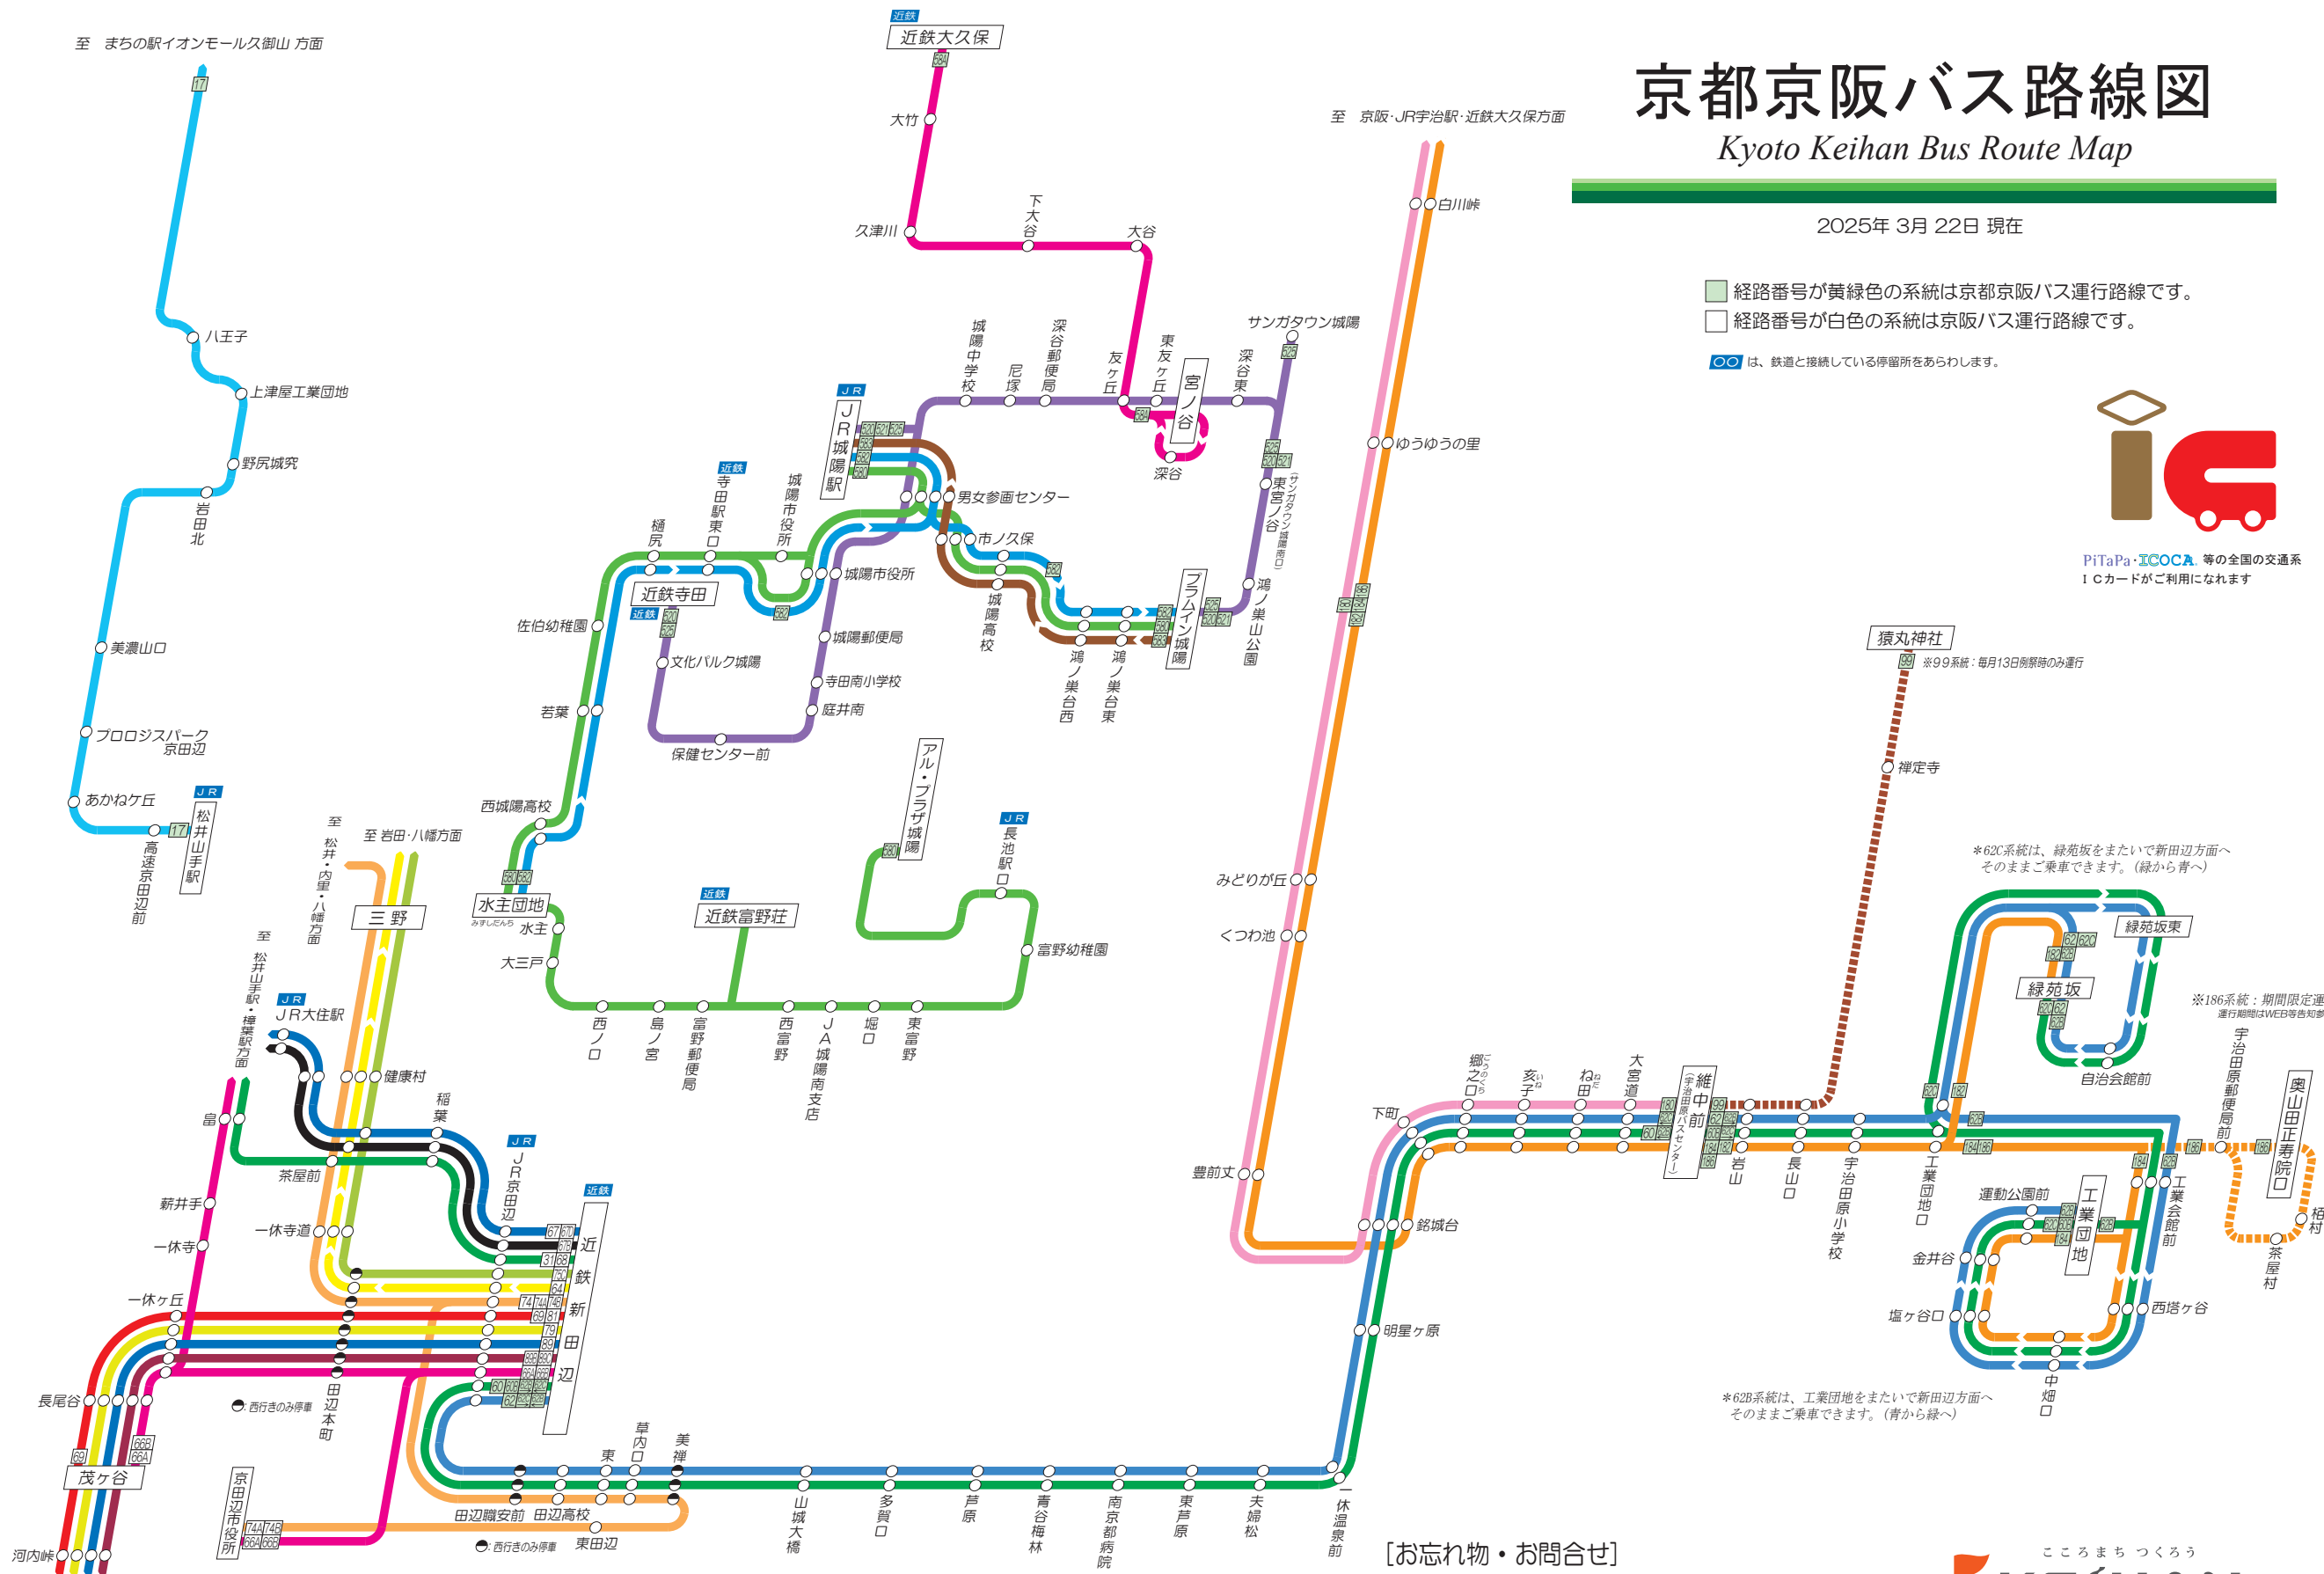

京都京阪バス路線図

Kyoto Keihan Bus Route Map

2025年 3月 22日 現在

- 経路番号が黄緑色の系統は京都京阪バス運行路線です。
- 経路番号が白色の系統は京阪バス運行路線です。
- は、鉄道と接続している停留所をあらわします。

PiTaPa・iCOCA 等の全国の交通系ICカードがご利用になれます

[お忘れ物・お問合せ]
京都京阪バス 八幡営業所 TEL:075-972-0501
京阪バス 京田辺営業所 TEL:0774-63-6700

●● 99系統：毎月13日例祭時のみ運行

*62C系統は、緑苑坂をまたいで新田辺方面へそのまま乗車できます。(緑から青へ)

*186系統：期間限定運行
運行期間はWEB告知参照

*62B系統は、工業団地をまたいで新田辺方面へそのまま乗車できます。(青から緑へ)