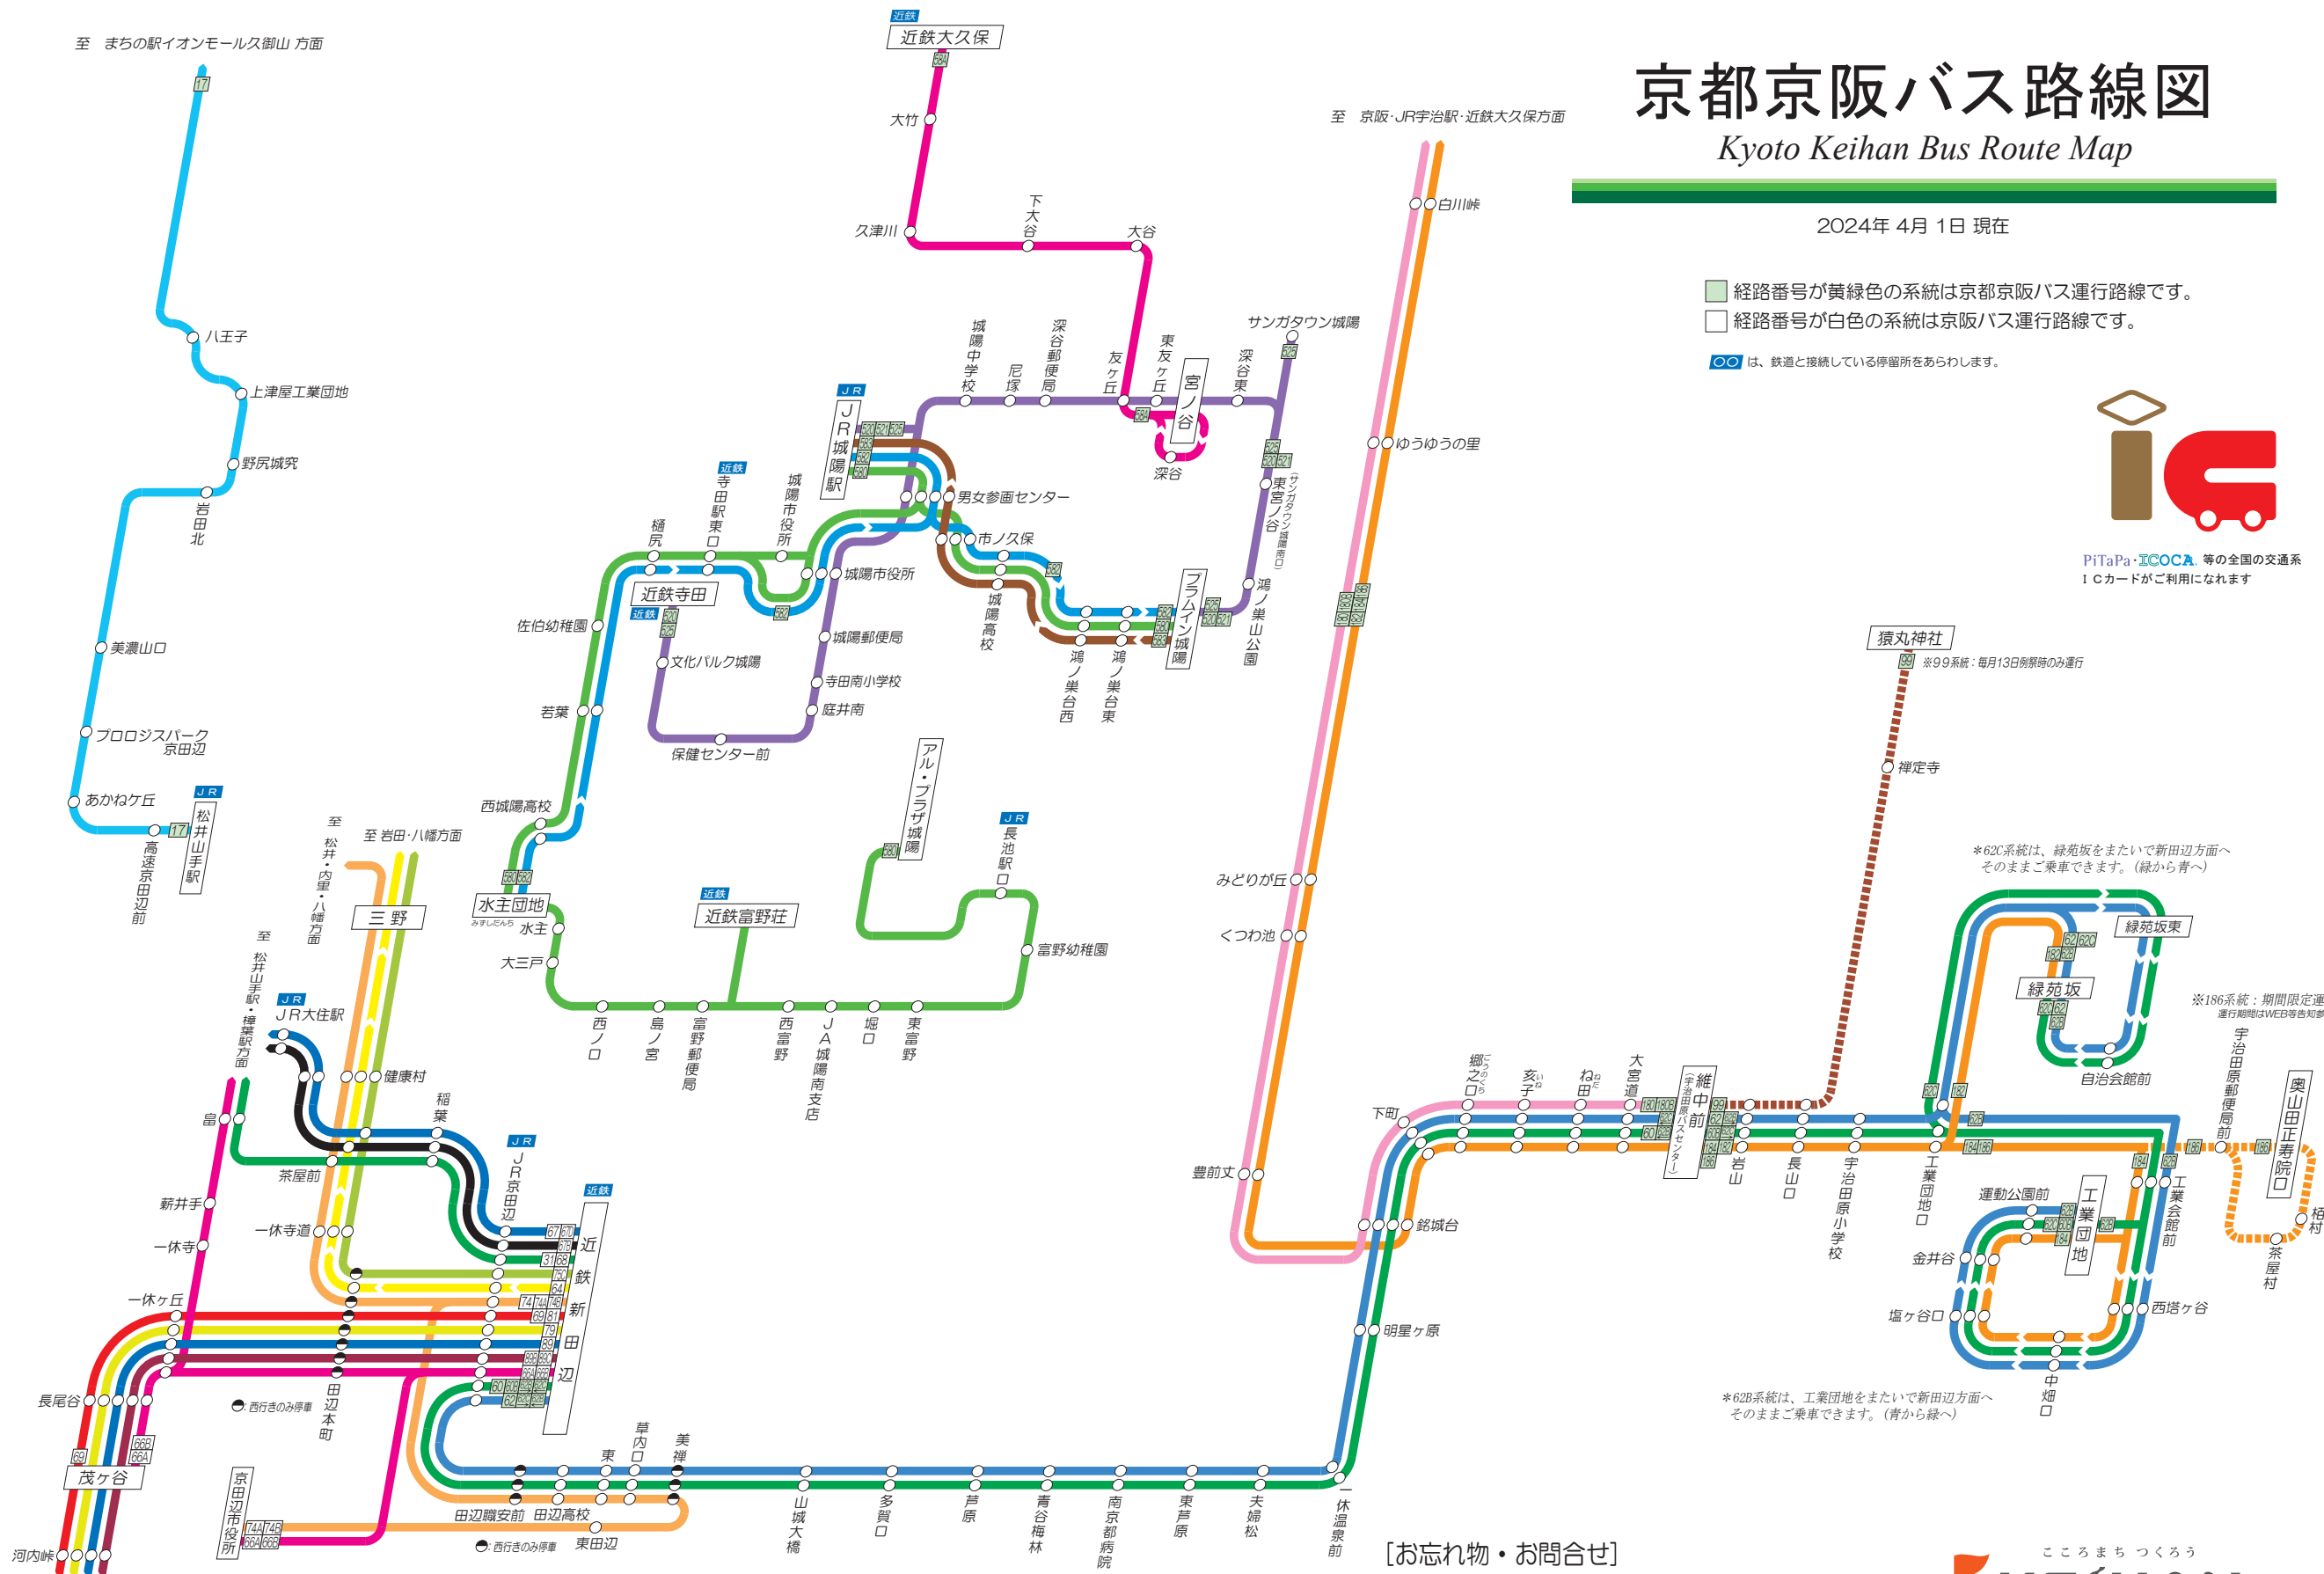

京都京阪バス路線図

Kyoto Keihan Bus Route Map

2024年4月1日 現在

■ 経路番号が黄緑色の系統は京都京阪バス運行路線です。

□ 経路番号が白色の系統は京阪バス運行路線です。

○ は、鉄道と接続している停留所をあらわします。

PiTaPa・iCOCA 等の全国の交通系ICカードがご利用になれます

猿丸神社 ※99系統：毎月13日例祭時のみ運行

*62C系統は、緑苑坂をまたいで新田辺方面へそのまま乗車できます。(緑から青へ)

※186系統：期間限定運行
運行期間はWEB告知参照

*62B系統は、工業団地をまたいで新田辺方面へそのまま乗車できます。(青から緑へ)

[お忘れ物・お問合せ]
京都京阪バス 八幡営業所 TEL:075-972-0501
京阪バス 京田辺営業所 TEL:0774-63-6700

至 まちの駅イオンモール久御山 方面

至 京阪・JR宇治駅・近鉄大久保方面

至 穂谷・天王方面