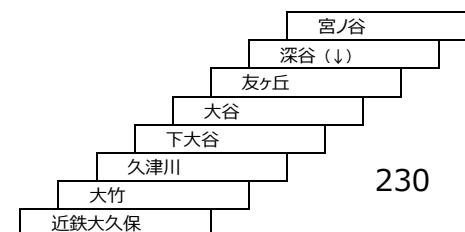

大久保宮ノ谷線

- 58A 近鉄大久保 - 宮ノ谷