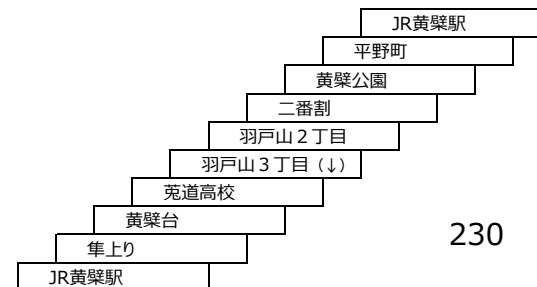

小倉向島線

- 10 徳洲会病院 → 近鉄向島 → 四ツ谷池 → 徳洲会病院
- 10A 近鉄小倉 → 徳洲会病院 → 近鉄向島 → 四ツ谷池 → 徳洲会病院
徳洲会病院 → 近鉄向島 → 四ツ谷池 → 徳洲会病院 → 近鉄小倉
- 10B 近鉄小倉 - 徳洲会病院

大久保太陽が丘線

- 220 太陽が丘 - 近鉄大久保

黄檗台循環線

- 109 JR黄檗駅 - 菟道高校 - JR黄檗駅

折居台明星町線

- 40 40A 宇治文化センター → 明星町1丁目 → 明星町北口 → 宇治文化センター
JR宇治駅 → 明星町1丁目 → 明星町北口 → JR宇治駅

宇治小倉線

- 64 京阪宇治駅 - ニンテンドーミュージアム - 近鉄小倉

大久保宮ノ谷線

- 58A 近鉄大久保 - 宮ノ谷

淀京都線

26 京阪淀駅 - 京都駅八条口

淀竹田線

24A 京阪淀駅 - 竹田駅西口 (京阪中書島經由)