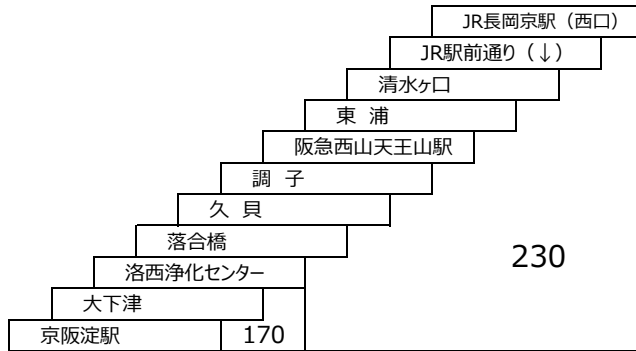

淀長岡京線

阪急バスと共同運行

90

京阪淀駅-阪急西山天王山駅
京阪淀駅-阪急西山天王山駅-JR長岡京駅（西口）

■ 京都京阪バス・■ 阪急バス共通で利用可

- ・ 共通定期券（両社発行）
- ・ PiTaPa
  ※1ヶ月定額サービスは阪急バスのみ（事前登録必要）
- ・ ICOCA
  ※阪急バスでは京阪バスグループポイントサービスは適用されません。
- ・ 他全国交通系ICカード
- ・ 京都市域共通回数券
  ※落合橋～JR長岡京相互間では、ご利用いただけません

■ 京都京阪バスのみで利用可

- ・ 京都京阪バス 1日乗車券

■ 阪急バスのみで利用可

- ・ 阪急バス定期券（淀長岡線以外のもの）
- ・ hanica[ハニカ]（阪急バス発行のICカード）

定期旅客運賃（阪急バスとの共通定期券） 小児半額：10円単位に四捨五入

（単位：円）

定期券種	通 勤			通 学			学 期 別		
	1ヶ月	3ヶ月	6ヶ月	1ヶ月	3ヶ月	6ヶ月	1学期	2学期	3学期
普通運賃 170	7,650	21,800	41,310	6,320	18,010	34,130	21,490	23,070	16,440
230	10,350	29,500	55,890	8,560	24,400	46,220	29,100	31,240	22,250

※端日数つき定期券の設定はありません。

● 払い戻し計算方法（阪急バスとの共通定期券：通勤・通学）

$$\text{払戻額} = \text{購入金額} - \text{経過日数} \times \text{片道基準運賃} \times 2\text{回(往復)} - \text{手数料}(520\text{円})$$

[ウジ-9]