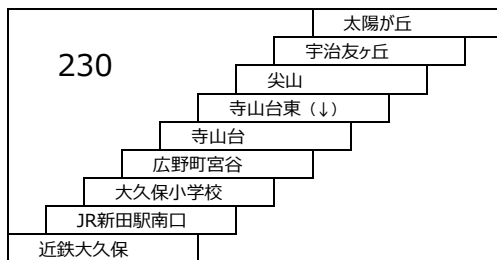

大久保太陽が丘線

- 220 太陽が丘 - 近鉄大久保