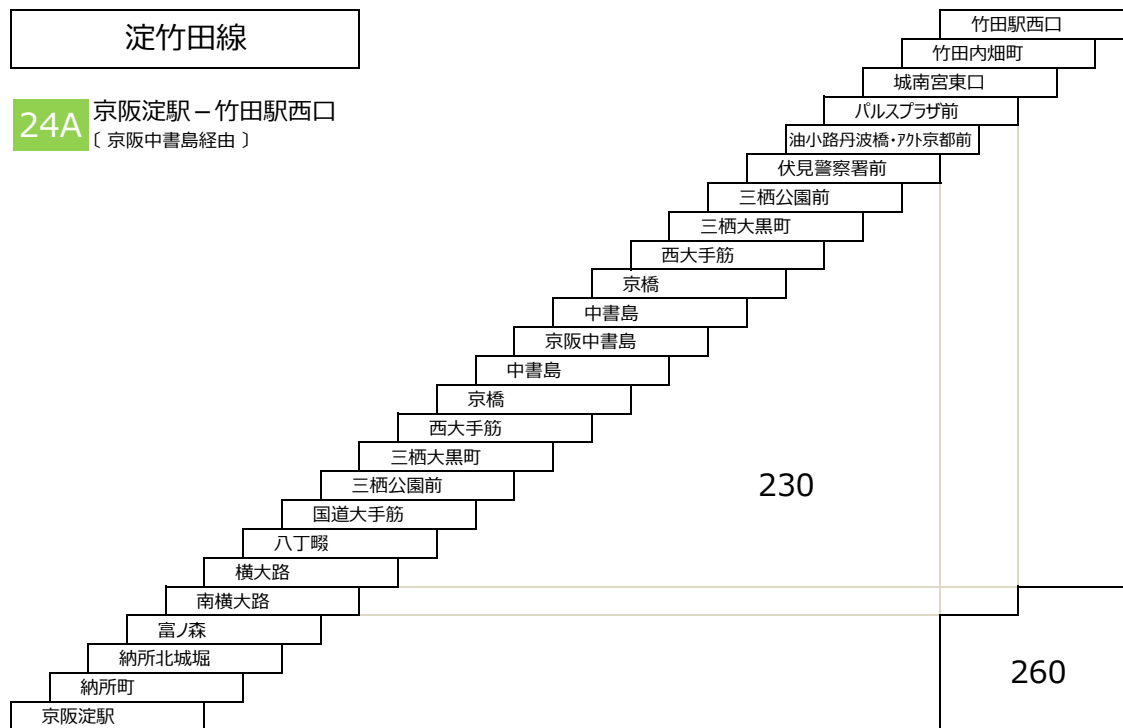

宇治小倉線

- 64 京阪宇治駅 - ニンテンドーミュージアム - 近鉄小倉

大久保宮ノ谷線

- 58A 近鉄大久保 - 宮ノ谷

淀京都線

26 京阪淀駅 - 京都駅八条口

淀竹田線

24A 京阪淀駅 - 竹田駅西口 (京阪中書島經由)