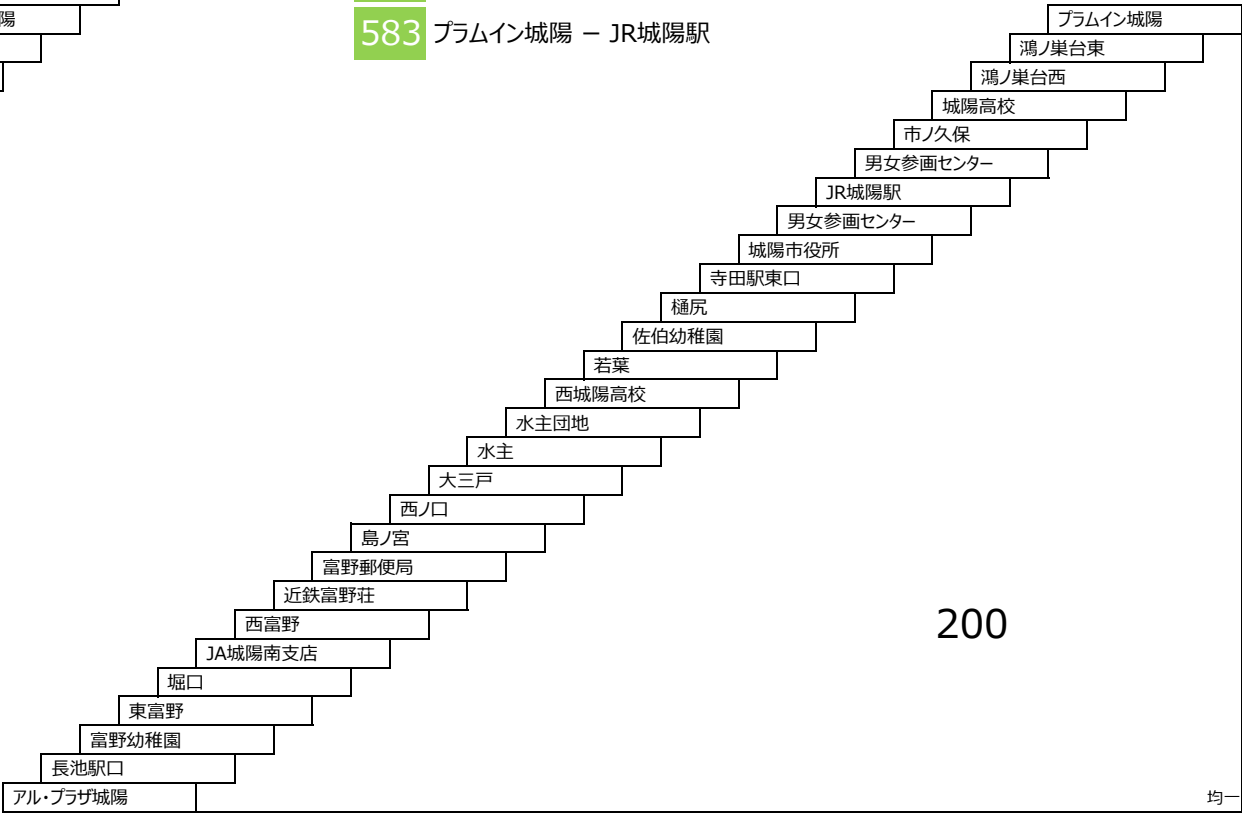

このページの定期旅客運賃は別表をご覧ください。

お忘れ物・お問い合わせ : 京都京阪バス 八幡営業所 tel 075-972-0501

城陽さんさんバス
鴻ノ巣山運動公園近鉄寺田線

- 520 プラムイン城陽 - 近鉄寺田
- 521 プラムイン城陽 - JR城陽駅
- 525 プラムイン城陽 - 近鉄寺田
〔サンガタウン城陽経由〕

城陽さんさんバス
プラムイン城陽長池線

- 580 プラムイン城陽 - アル・プラザ城陽
- 582 水主団地 - プラムイン城陽
- 583 プラムイン城陽 - JR城陽駅