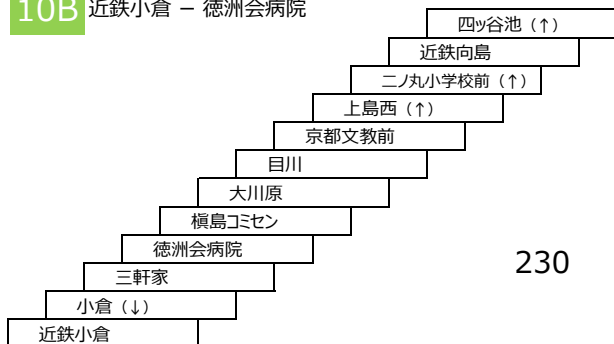

小倉向島線

- 10 徳洲会病院 → 近鉄向島 → 四ツ谷池 → 徳洲会病院
- 10A 近鉄小倉 → 徳洲会病院 → 近鉄向島 → 四ツ谷池 → 徳洲会病院
  徳洲会病院 → 近鉄向島 → 四ツ谷池 → 徳洲会病院 → 近鉄小倉
- 10B 近鉄小倉 - 徳洲会病院