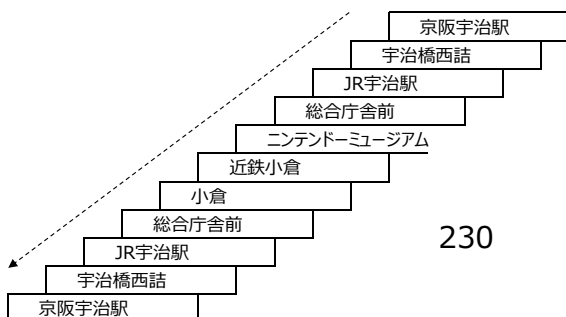

宇治小倉線

- 64 京阪宇治駅 - ニンテンドーミュージアム - 近鉄小倉