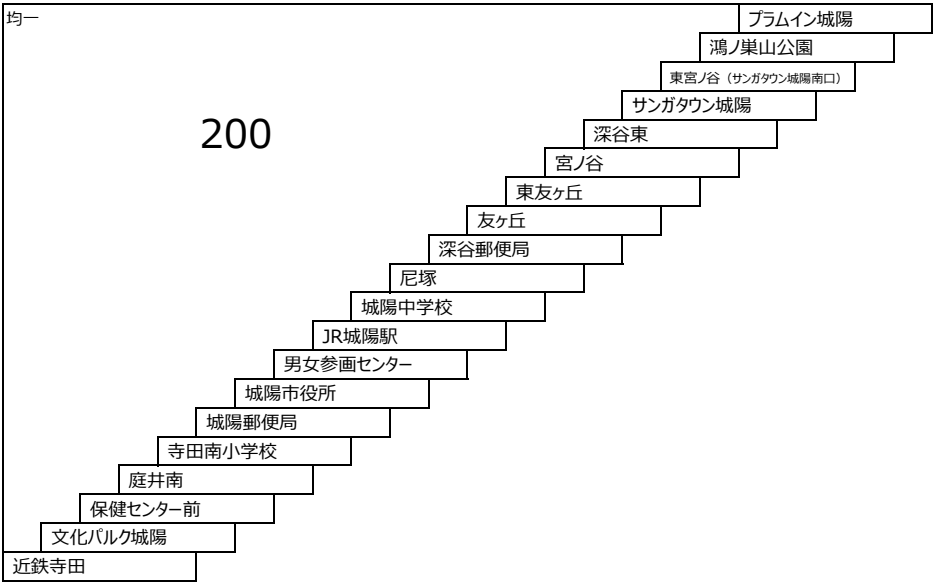

城陽さんさんバス
鴻ノ巣山運動公園近鉄寺田線

- 520 プラムイン城陽 - 近鉄寺田
- 521 プラムイン城陽 - JR城陽駅
- 525 プラムイン城陽 - 近鉄寺田
  〔サンガタウン城陽経由〕