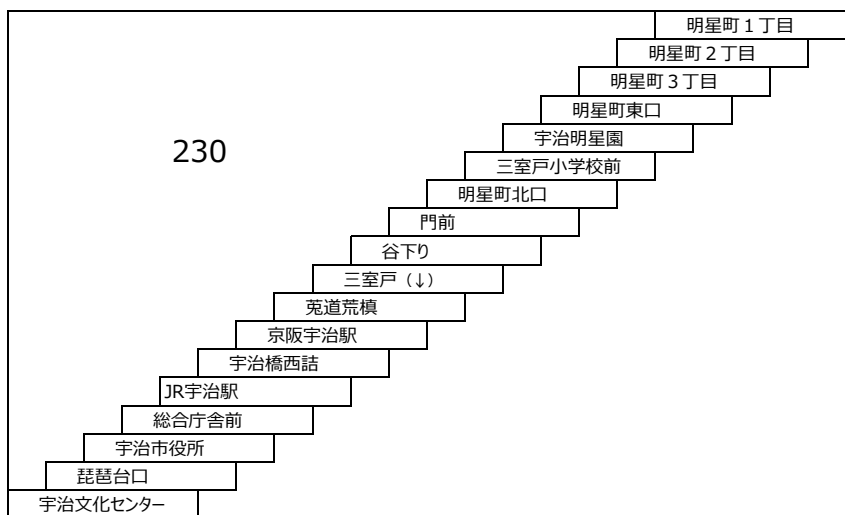

小倉向島線

- 10 徳洲会病院 → 近鉄向島 → 四ツ谷池 → 徳洲会病院
- 10A 近鉄小倉 → 徳洲会病院 → 近鉄向島 → 四ツ谷池 → 徳洲会病院
徳洲会病院 → 近鉄向島 → 四ツ谷池 → 徳洲会病院 → 近鉄小倉
- 10B 近鉄小倉 - 徳洲会病院

大久保太陽が丘線

- 220 太陽が丘 - 近鉄大久保

黄檗台循環線

- 109 JR黄檗駅 - 菟道高校 - JR黄檗駅

折居台明星町線

- 40 40A 宇治文化センター → 明星町1丁目 → 明星町北口 → 宇治文化センター
JR宇治駅 → 明星町1丁目 → 明星町北口 → JR宇治駅