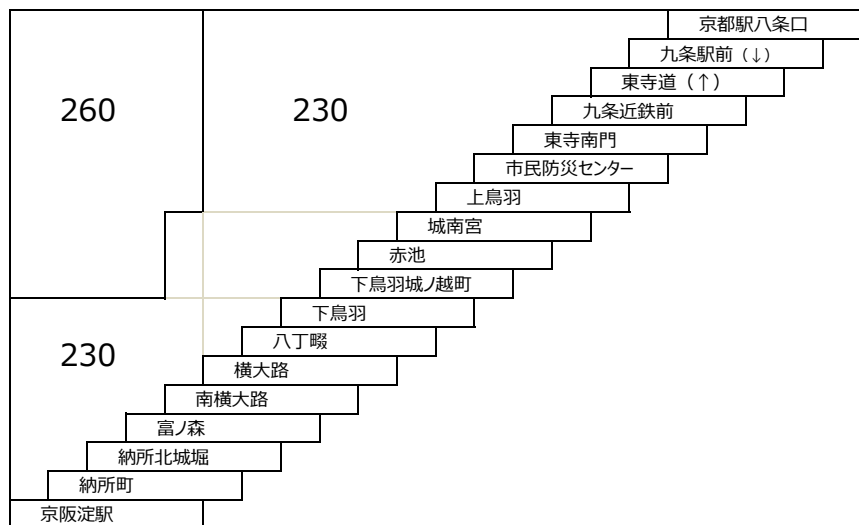

宇治小倉線

- 64 京阪宇治駅 - ニンテンドーミュージアム - 近鉄小倉

大久保宮ノ谷線

- 58A 近鉄大久保 - 宮ノ谷

淀京都線

26 京阪淀駅 - 京都駅八条口

淀竹田線

24A 京阪淀駅 - 竹田駅西口 (京阪中書島經由)