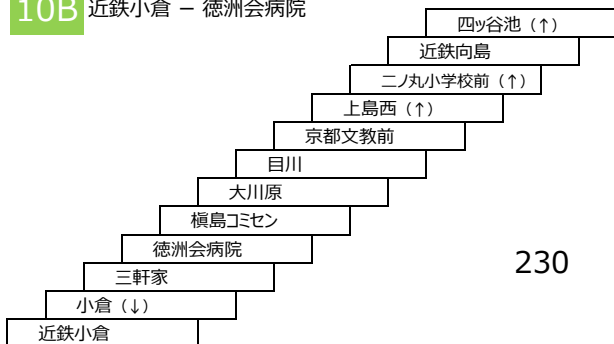

### 小倉向島線

- 10 徳洲会病院 → 近鉄向島 → 四ツ谷池 → 徳洲会病院
- 10A 近鉄小倉 → 徳洲会病院 → 近鉄向島 → 四ツ谷池 → 徳洲会病院  
徳洲会病院 → 近鉄向島 → 四ツ谷池 → 徳洲会病院 → 近鉄小倉
- 10B 近鉄小倉 - 徳洲会病院

### 大久保太陽が丘線

- 220 太陽が丘 - 近鉄大久保