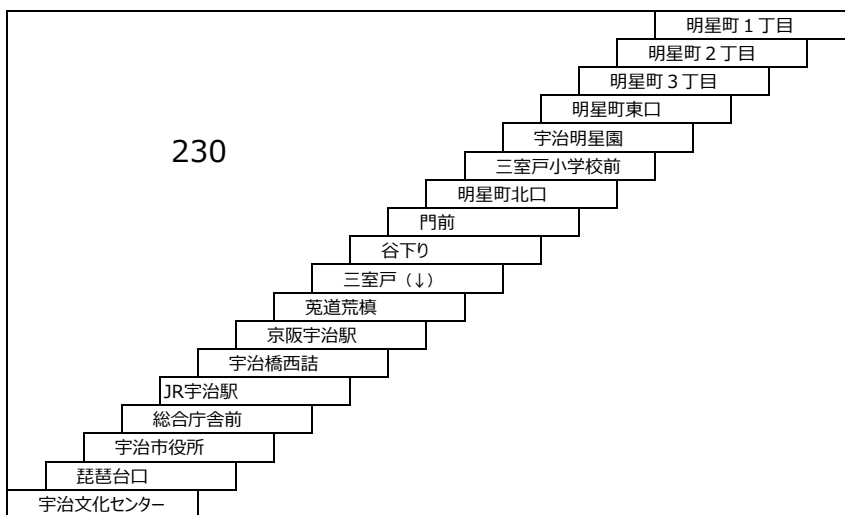

折居台明星町線

- 40 40A 宇治文化センター → 明星町1丁目 → 明星町北口 → 宇治文化センター
  JR宇治駅 → 明星町1丁目 → 明星町北口 → JR宇治駅