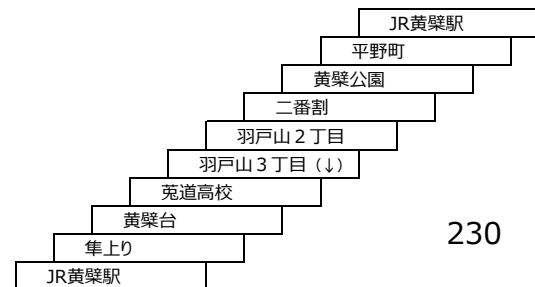

黄檗台循環線

- 109 JR黄檗駅 - 菟道高校 - JR黄檗駅