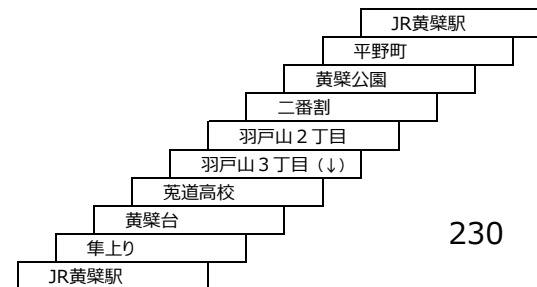

10B 近鉄小倉 - 徳洲会病院

大久保太陽が丘線

220 太陽が丘 - 近鉄大久保

黄檗台循環線

109 JR黄檗駅 - 菟道高校 - JR黄檗駅

宇治三室戸線

つづじ号 JR宇治駅 - 京阪宇治駅 - 三室戸寺
 京阪宇治駅 - 三室戸寺
 あじさい号 JR宇治駅 - 京阪宇治駅 - 三室戸寺
 京阪宇治駅 - 三室戸寺

大久保宮ノ谷線