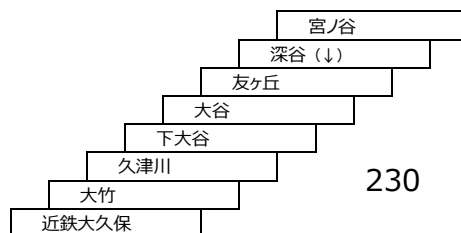

大久保宮ノ谷線

58A 近鉄大久保 - 宮ノ谷