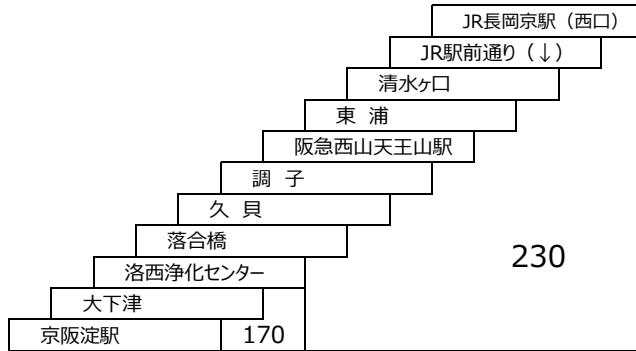

淀長岡京線

阪急バスと共同運行

90

京阪淀駅-阪急西山天王山駅
京阪淀駅-阪急西山天王山駅-JR長岡京駅（西口）

■ 京都京阪バス・■ 阪急バス共通で利用可

- ・ 共通定期券（両社発行）
- ・ PiTaPa
  ※1ヶ月定額サービスは阪急バスのみ（事前登録必要）
- ・ ICOCA
  ※阪急バスでは京阪バスグループポイントサービスは適用されません。
- ・ 他全国交通系ICカード
- ・ 京都市域共通回数券
  ※落合橋～JR長岡京相互間では、ご利用いただけません

■ 京都京阪バスのみで利用可

- ・ 京都京阪バス 1日乗車券

■ 阪急バスのみで利用可

- ・ 阪急バス定期券（淀長岡線以外のもの）
- ・ hanica[ハニカ]（阪急バス発行のICカード）

定期旅客運賃（阪急バスとの共通定期券） 小児半額：10円単位に四捨五入

（単位：円）

定期券種	通 勤			通 学			学 期 別		
	1ヶ月	3ヶ月	6ヶ月	1ヶ月	3ヶ月	6ヶ月	1学期	2学期	3学期
普通運賃 170	7,650	21,800	41,310	6,320	18,010	34,130	21,490	23,070	16,440
230	10,350	29,500	55,890	8,560	24,400	46,220	29,100	31,240	22,250

※端日数つき定期券の設定はありません。