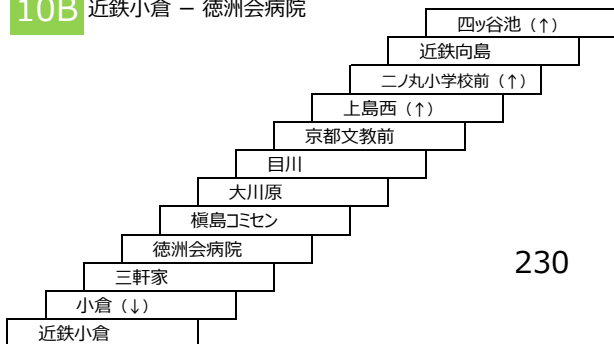

小倉向島線

10 徳洲会病院 → 近鉄向島 → 四ツ谷池 → 徳洲会病院

10A 近鉄小倉 → 徳洲会病院 → 近鉄向島 → 四ツ谷池 → 徳洲会病院
徳洲会病院 → 近鉄向島 → 四ツ谷池 → 徳洲会病院 → 近鉄小倉

10B 近鉄小倉 - 徳洲会病院