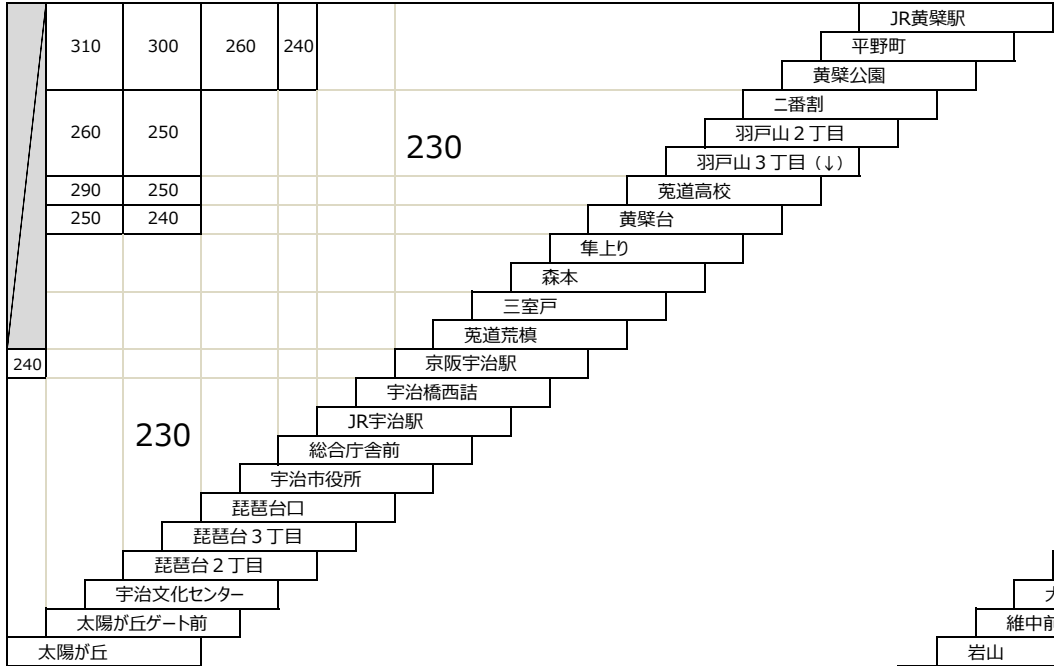

宇治太陽が丘線

41A 太陽が丘ゲート前 → JR黄檗駅
(琵琶台経由)

45A 京阪宇治駅 - 太陽が丘ゲート前
(琵琶台経由)

44 京阪宇治駅 - 太陽が丘

45 京阪宇治駅 - 太陽が丘
(琵琶台経由)