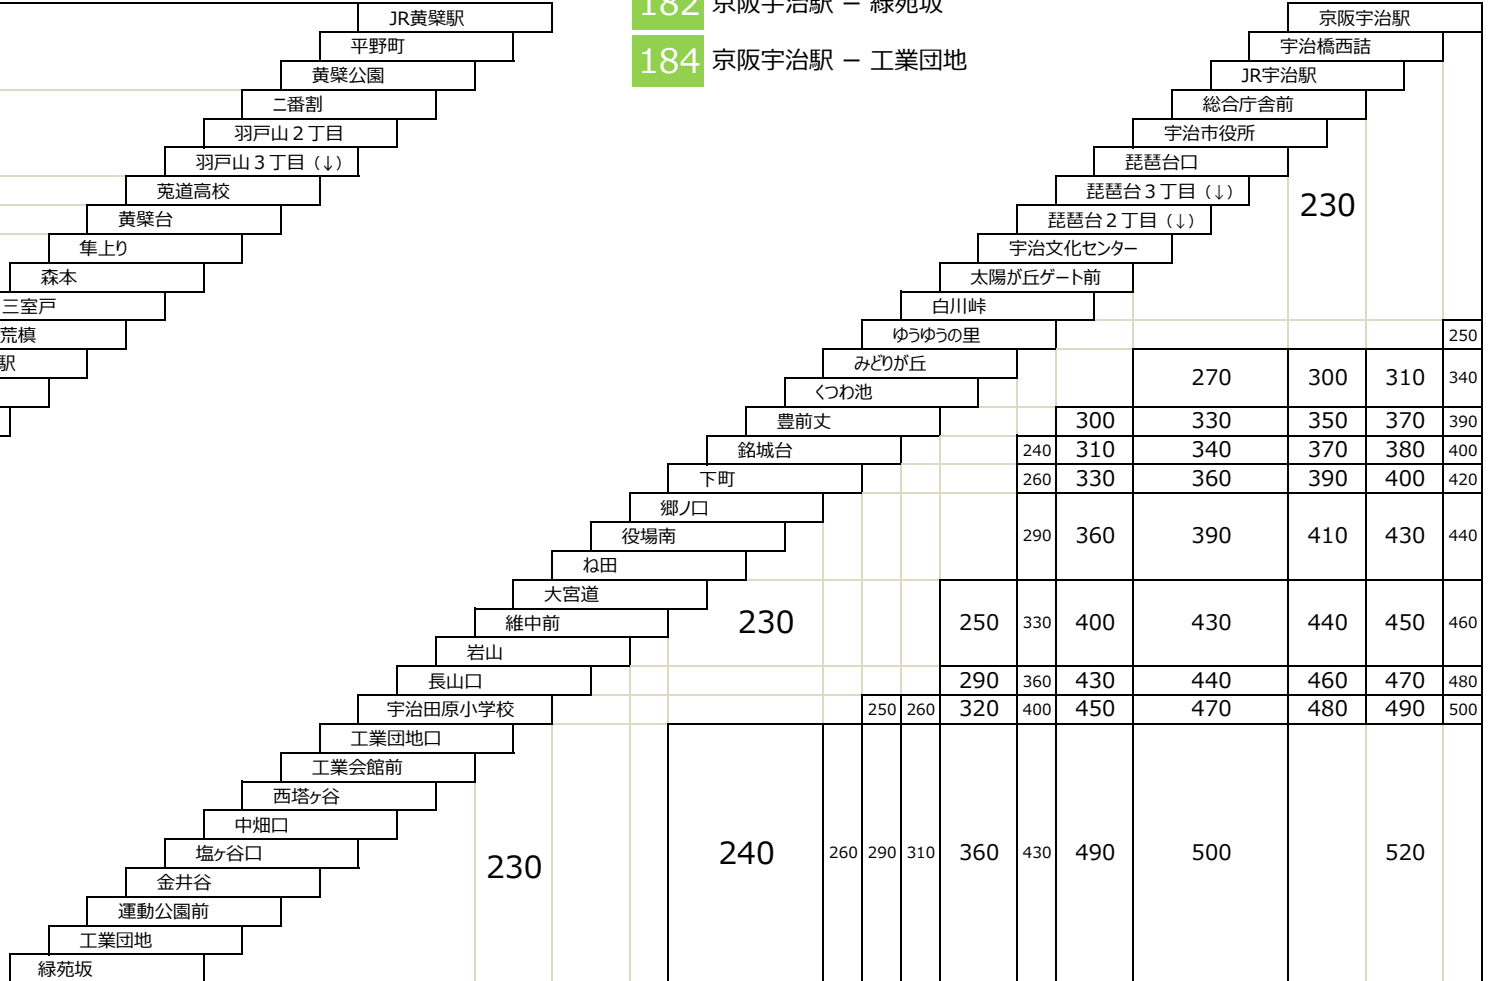

立場線

180 京阪宇治駅 - 維中前

180B 京阪宇治駅 - 維中前
(琵琶台経由)

182 京阪宇治駅 - 緑苑坂

184 京阪宇治駅 - 工業団地

猿丸神社線

99 維中前 - 猿丸神社

このページの定期旅客運賃は別表をご覧ください。
お忘れ物・お問い合わせ : 京都京阪バス 八幡営業所 tel 075-972-0501