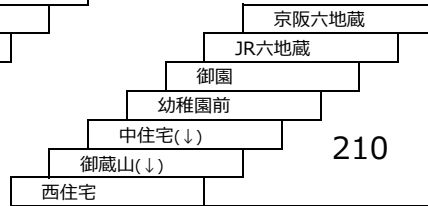

58A 近鉄大久保 - 宮ノ谷

折居台明星町線

40 40A 宇治文化センター → 明星町1丁目 → 明星町北口 → 宇治文化センター
 JR宇治駅 → 明星町1丁目 → 明星町北口 → JR宇治駅

御蔵山線

100 京阪六地藏 - 御蔵山
〔新六地藏橋経由〕

101 京阪六地藏 - 御蔵山

東御蔵山循環線(新六地藏橋経由)

117 京阪六地藏 - 東御蔵山 - 石田 - 京阪六地藏
〔新六地藏橋経由 左回り〕