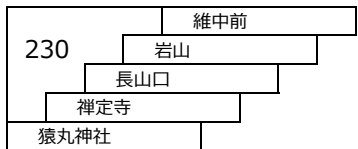

猿丸神社線

99 維中前 - 猿丸神社

このページの定期旅客運賃は別表をご覧ください。
お忘れ物・お問い合わせ : 京都京阪バス 八幡営業所 tel 075-972-0501