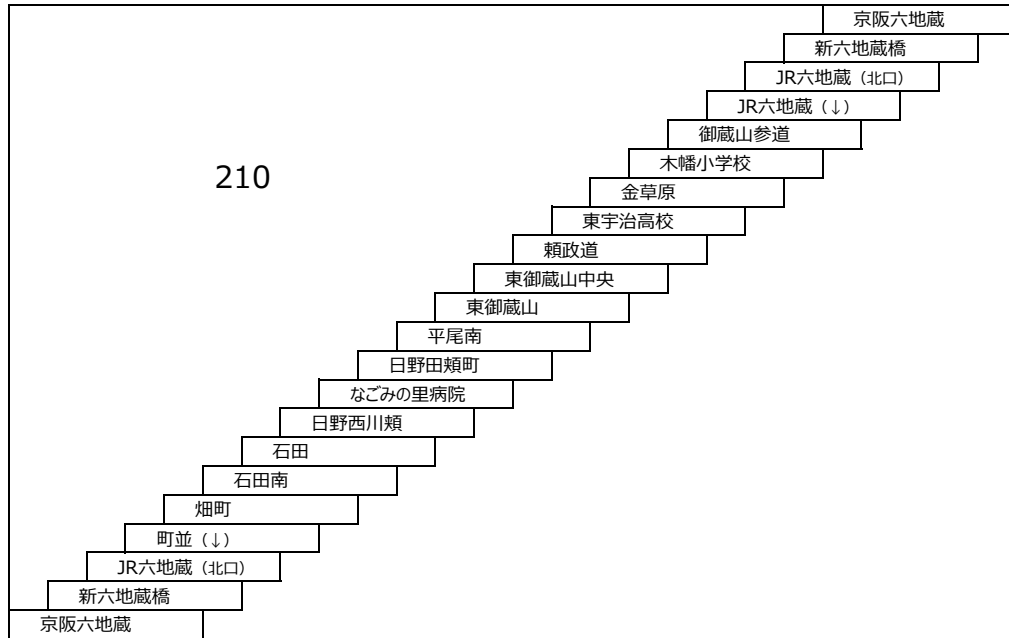

御蔵山線

100 京阪六地藏 - 御蔵山
〔新六地藏橋経由〕

101 京阪六地藏 - 御蔵山

東御蔵山循環線(新六地藏橋経由)

117 京阪六地藏 - 東御蔵山 - 石田 - 京阪六地藏
〔新六地藏橋経由 左回り〕

107 京阪六地藏 - 東御蔵山
〔新六地藏橋経由〕

127 京阪六地藏 - 石田 - 東御蔵山 - 京阪六地藏
〔新六地藏橋経由 右回り〕

東御蔵山循環線

108 京阪六地藏 - 東御蔵山

118 京阪六地藏 - 東御蔵山 - 石田 - 京阪六地藏
〔左回り〕

128 京阪六地藏 - 石田 - 東御蔵山 - 京阪六地藏
〔右回り〕

このページの定期旅客運賃は別表をご覧ください。

お忘れ物・お問い合わせ : 京都京阪バス 八幡営業所 tel 075-972-0501