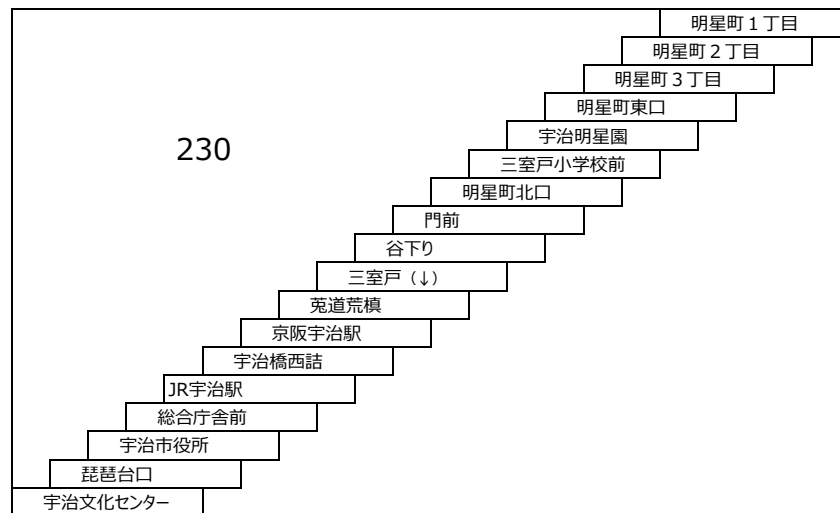

折居台明星町線

40 40A 宇治文化センター → 明星町1丁目 → 明星町北口 → 宇治文化センター
JR宇治駅 → 明星町1丁目 → 明星町北口 → JR宇治駅