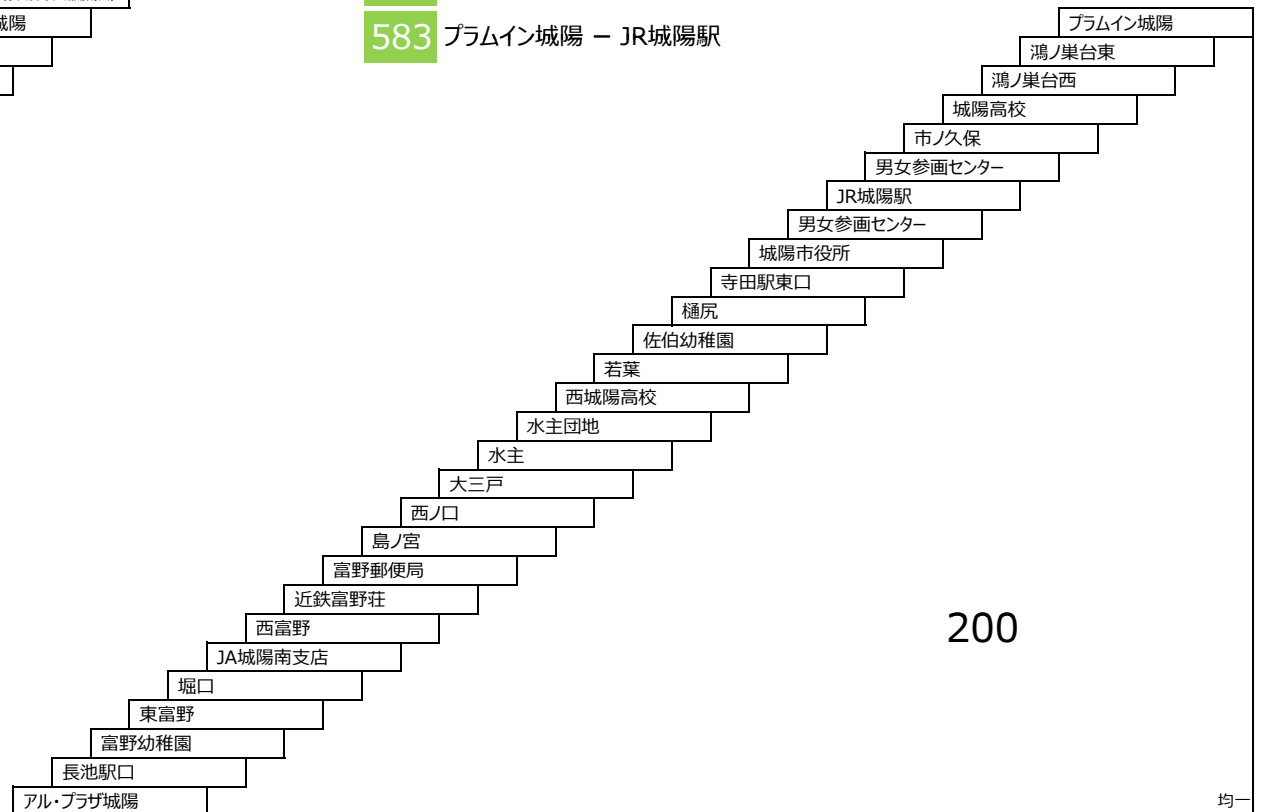

525 プラムイン城陽 - 近鉄寺田
〔サンガタウン城陽経由〕

城陽さんさんバス
プラムイン城陽長池線

580 プラムイン城陽 - アル・プラザ城陽

582 水主団地 - プラムイン城陽

583 プラムイン城陽 - JR城陽駅

このページの路線は定期券の設定はありません
在来系統との重複区間は異種運賃となる場合があります。

淀長岡京線

阪急バスと共同運行