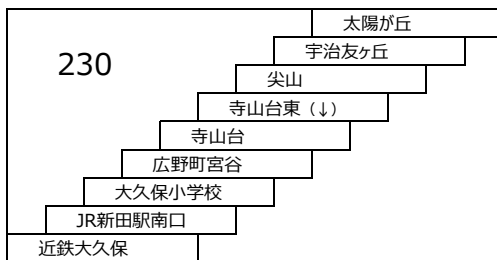

大久保太陽が丘線

220 太陽が丘 - 近鉄大久保