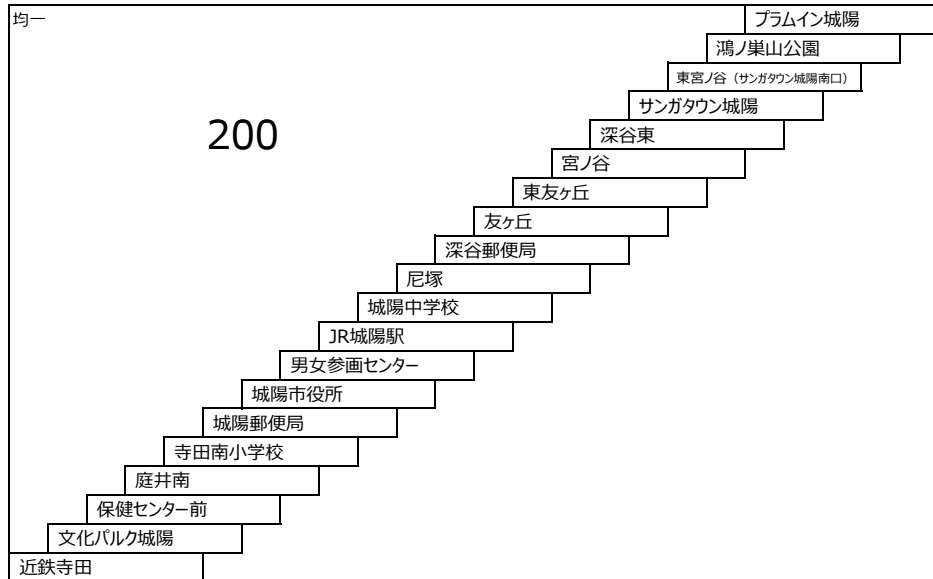

城陽さんさんバス
鴻ノ巣山運動公園近鉄寺田線

520 プラムイン城陽 - 近鉄寺田

521 プラムイン城陽 - JR城陽駅

525 プラムイン城陽 - 近鉄寺田
〔サンガタウン城陽経由〕