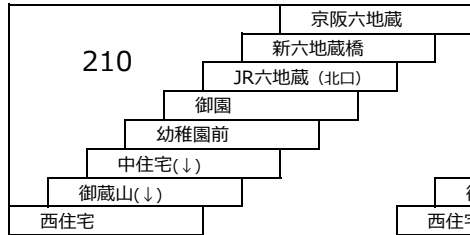

58A 近鉄大久保 - 宮ノ谷

折居台明星町線

40 40A 宇治文化センター → 明星町1丁目 → 明星町北口 → 宇治文化センター
 JR宇治駅 → 明星町1丁目 → 明星町北口 → JR宇治駅

御蔵山線

100 京阪六地藏 - 御蔵山
〔新六地藏橋経由〕

101 京阪六地藏 - 御蔵山

東御蔵山循環線(新六地藏橋経由)

117 京阪六地藏 - 東御蔵山 - 石田 - 京阪六地藏
〔新六地藏橋経由 左回り〕