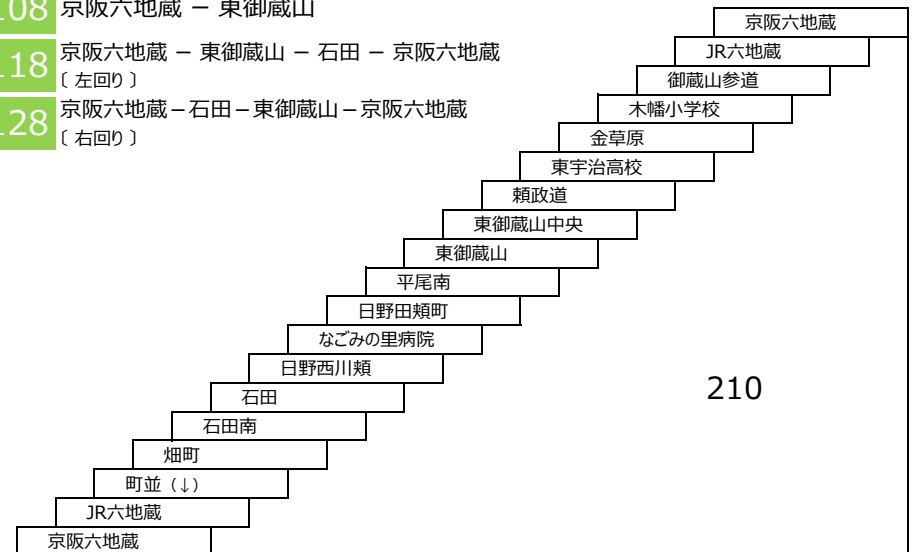

107 京阪六地藏 - 東御蔵山
〔新六地藏橋経由〕

127 京阪六地藏 - 石田 - 東御蔵山 - 京阪六地藏
〔新六地藏橋経由 右回り〕

東御蔵山循環線

108 京阪六地藏 - 東御蔵山

118 京阪六地藏 - 東御蔵山 - 石田 - 京阪六地藏
〔左回り〕

128 京阪六地藏 - 石田 - 東御蔵山 - 京阪六地藏
〔右回り〕

このページの定期旅客運賃は別表をご覧ください。

お忘れ物・お問い合わせ : 京都京阪バス 八幡営業所 tel 075-972-0501