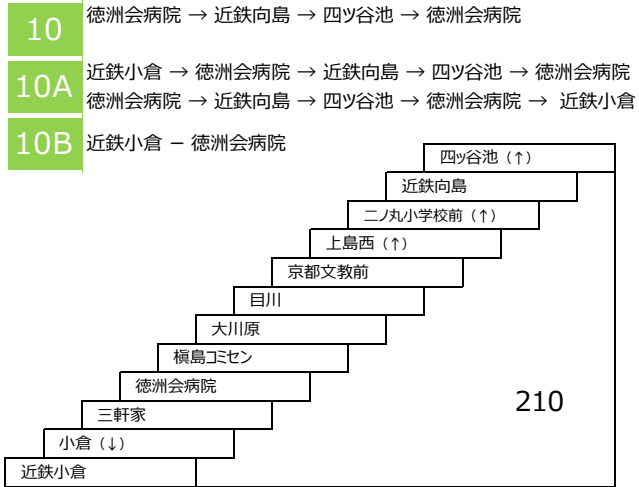

小倉向島線

大久保太陽が丘線

黄檗台循環線

宇治三室戸線

大久保宮ノ谷線

折居台明星町線

40 40A 宇治文化センター → 明星町1丁目 → 明星町北口 → 宇治文化センター
JR宇治駅 → 明星町1丁目 → 明星町北口 → JR宇治駅