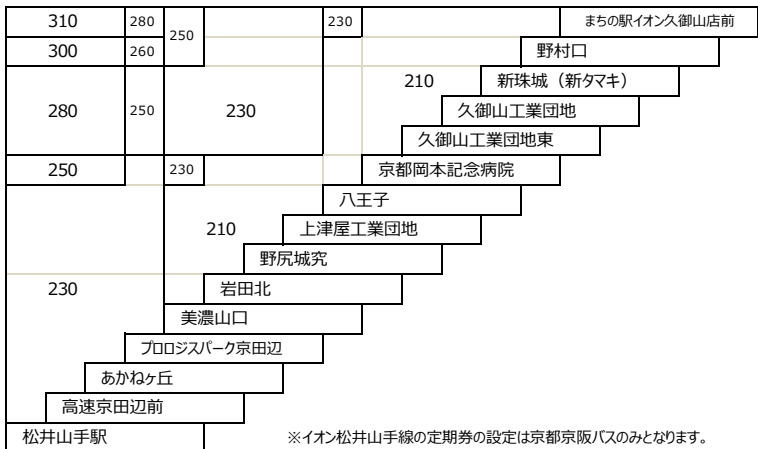

**宇治久御山団地線**

**22C** 久御山団地 → 近鉄大久保

**イオン中書島線**

**25** まちの駅イオン久御山店前 → 中書島  
〔ノンストップ〕

まちの駅イオン久御山店前	
中書島	300

**大久保中書島線**

**25** 近鉄大久保 - 京阪中書島  
**26** 近鉄大久保 - 久御山団地  
**26B** 近鉄大久保 - まちの駅イオン久御山店前

**イオン大久保線**

**24** まちの駅イオン久御山店前 → 近鉄大久保  
〔ノンストップ〕

まちの駅イオン久御山店前	
近鉄大久保	260

**イオン松井山手線**

**17** **17A** 松井山手駅 - 八王子 - 京都岡本記念病院 - まちの駅イオン久御山  
松井山手駅 - 京都岡本記念病院 - まちの駅イオン久御山

**佐山大久保線**

**20** 近鉄大久保 - 京都岡本記念病院  
〔直通〕  
(京都岡本記念病院行 乗車のみ)  
(近鉄大久保行 降車のみ)