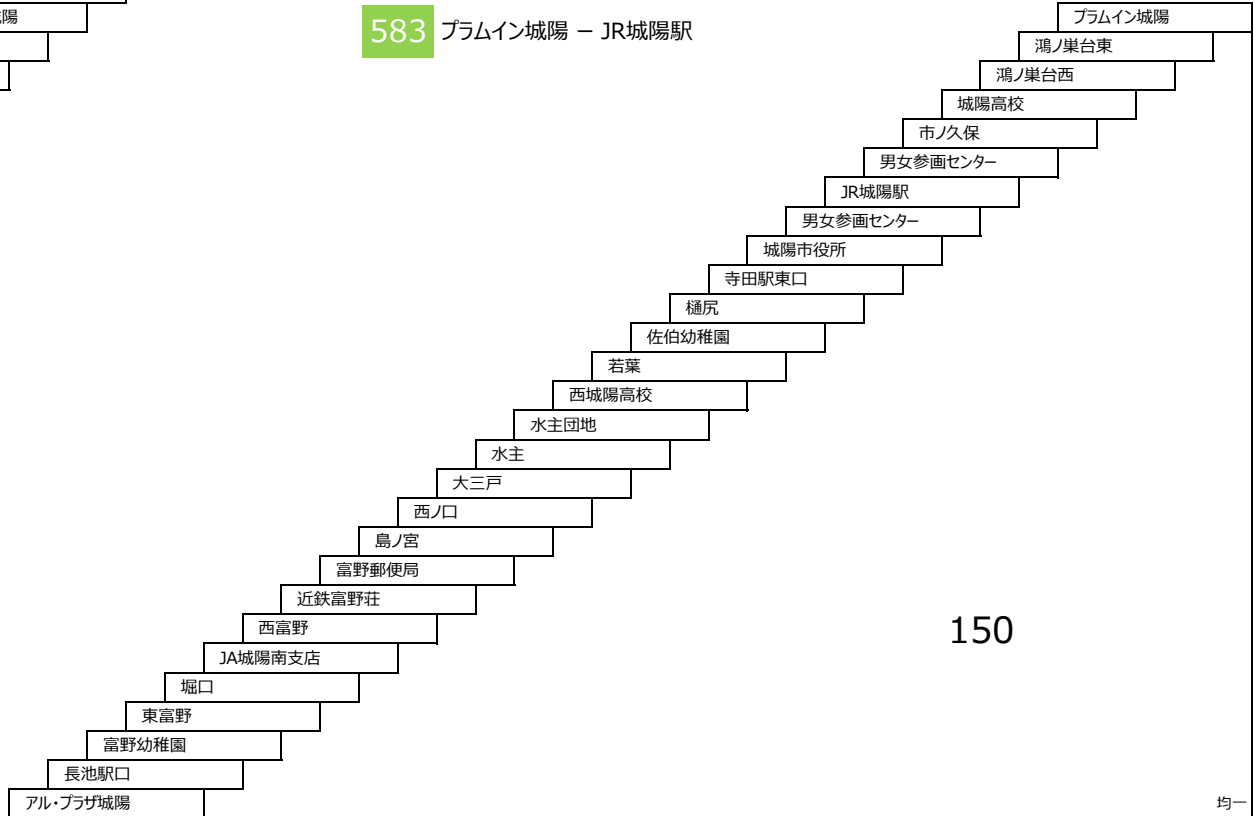

# 猿丸神社線

- 99 維中前 - 猿丸神社

220		維中前
	210	岩山
		長山口
		猿丸神社

城陽さんさんバス  
鴻ノ巣山運動公園近鉄寺田線

- 520 プラムイン城陽 - 近鉄寺田駅
- 521 プラムイン城陽 - JR城陽駅
- 525 プラムイン城陽 - 近鉄寺田駅  
(サンガタウン城陽経由)

城陽さんさんバス  
プラムイン城陽長池線

- 580 プラムイン城陽 - アル・プラザ城陽
- 582 水主団地 - プラムイン城陽
- 583 プラムイン城陽 - JR城陽駅