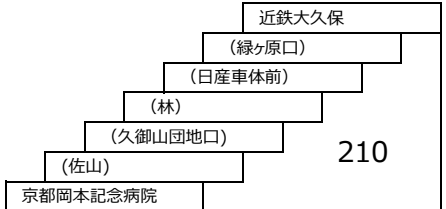

**24** まちの駅イオン久御山店前 → 近鉄大久保  
〔ノンストップ〕

まちの駅イオン久御山店前	
近鉄大久保	260

**イオン松井山手線**

**17** **17A** 松井山手駅 - 八王子 - 京都岡本記念病院 - まちの駅イオン久御山  
松井山手駅 - 京都岡本記念病院 - まちの駅イオン久御山

**佐山大久保線**

**20** 近鉄大久保 - 京都岡本記念病院  
〔直通〕  
(京都岡本記念病院行 乗車のみ)  
(近鉄大久保行 降車のみ)