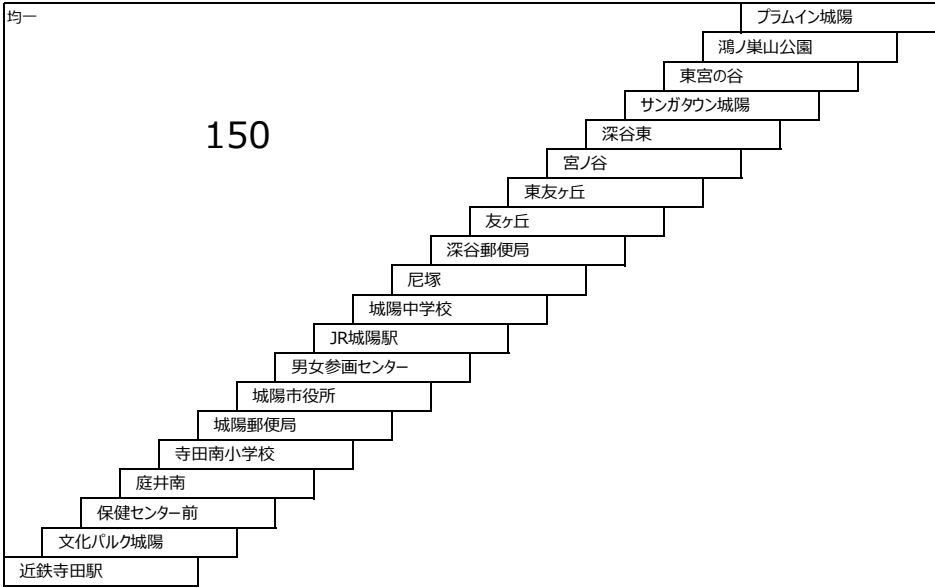

# 猿丸神社線

- 99 維中前 - 猿丸神社

220		維中前
	210	岩山
		長山口
		猿丸神社

城陽さんさんバス  
鴻ノ巣山運動公園近鉄寺田線

- 520 プラムイン城陽 - 近鉄寺田駅
- 521 プラムイン城陽 - JR城陽駅
- 525 プラムイン城陽 - 近鉄寺田駅  
(サンガタウン城陽経由)

城陽さんさんバス  
プラムイン城陽長池線

- 580 プラムイン城陽 - アル・プラザ城陽
- 582 水主団地 - プラムイン城陽
- 583 プラムイン城陽 - JR城陽駅