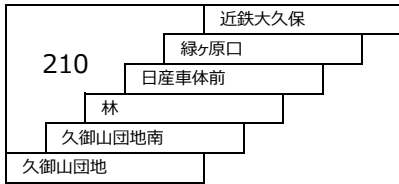

**宇治久御山団地線**

**22C** 久御山団地 → 近鉄大久保

**イオン中書島線**

**25** まちの駅イオン久御山店前 → 中書島  
〔ノンストップ〕

まちの駅イオン久御山店前	
中書島	300

**大久保中書島線**

**25** 近鉄大久保 - 京阪中書島  
**26** 近鉄大久保 - 久御山団地  
**26B** 近鉄大久保 - まちの駅イオン久御山店前

**イオン大久保線**