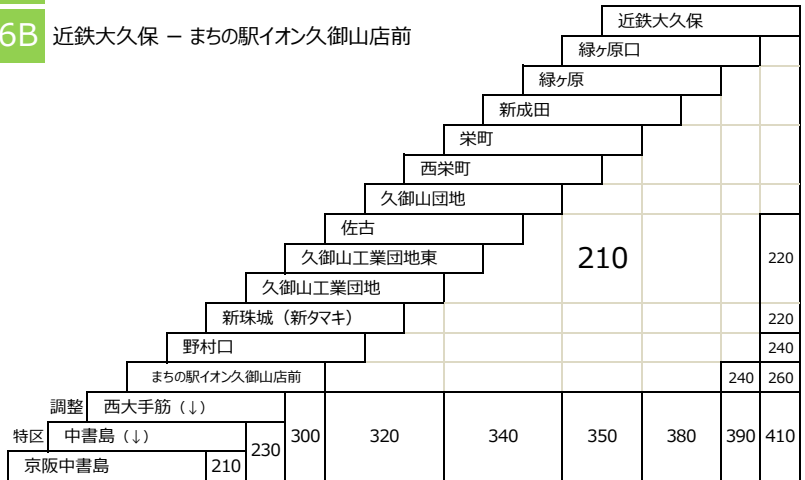

宇治久御山団地線

22C 久御山団地 → 近鉄大久保

イオン中書島線

25 まちの駅イオン久御山店前 → 中書島
〔ノンストップ〕

まちの駅イオン久御山店前	
中書島	300

大久保中書島線

25 近鉄大久保 - 京阪中書島
26 近鉄大久保 - 久御山団地
26B 近鉄大久保 - まちの駅イオン久御山店前

イオン大久保線

24 まちの駅イオン久御山店前 → 近鉄大久保
〔ノンストップ〕

まちの駅イオン久御山店前	
近鉄大久保	260

イオン松井山手線

17 **17A** 松井山手駅 - 八王子 - 京都岡本記念病院 - まちの駅イオン久御山
松井山手駅 - 京都岡本記念病院 - まちの駅イオン久御山

佐山大久保線

20 近鉄大久保 - 京都岡本記念病院
〔直通〕
(京都岡本記念病院行 乗車のみ)
(近鉄大久保行 降車のみ)

このページの定期旅客運賃は別表をご覧ください。
お忘れ物・お問い合わせ：京都京阪バス 八幡営業所 tel 075-972-0501