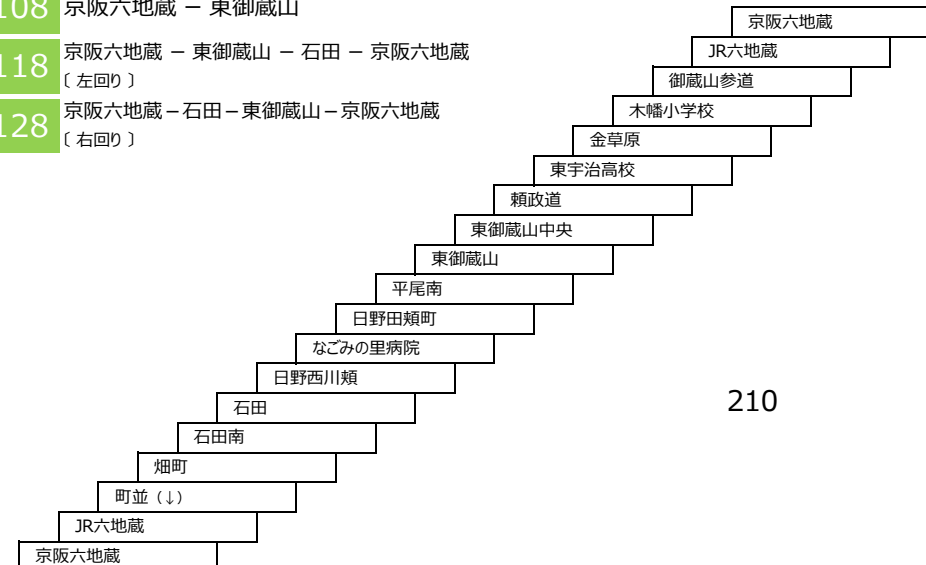

127 京阪六地藏 - 石田 - 東御蔵山 - 京阪六地藏
〔新六地藏橋経由 右回り〕

東御蔵山循環線

108 京阪六地藏 - 東御蔵山

118 京阪六地藏 - 東御蔵山 - 石田 - 京阪六地藏
〔左回り〕

128 京阪六地藏 - 石田 - 東御蔵山 - 京阪六地藏
〔右回り〕

このページの定期旅客運賃は別表をご覧ください。

お忘れ物・お問い合わせ : 京都京阪バス 八幡営業所 tel 075-972-0501