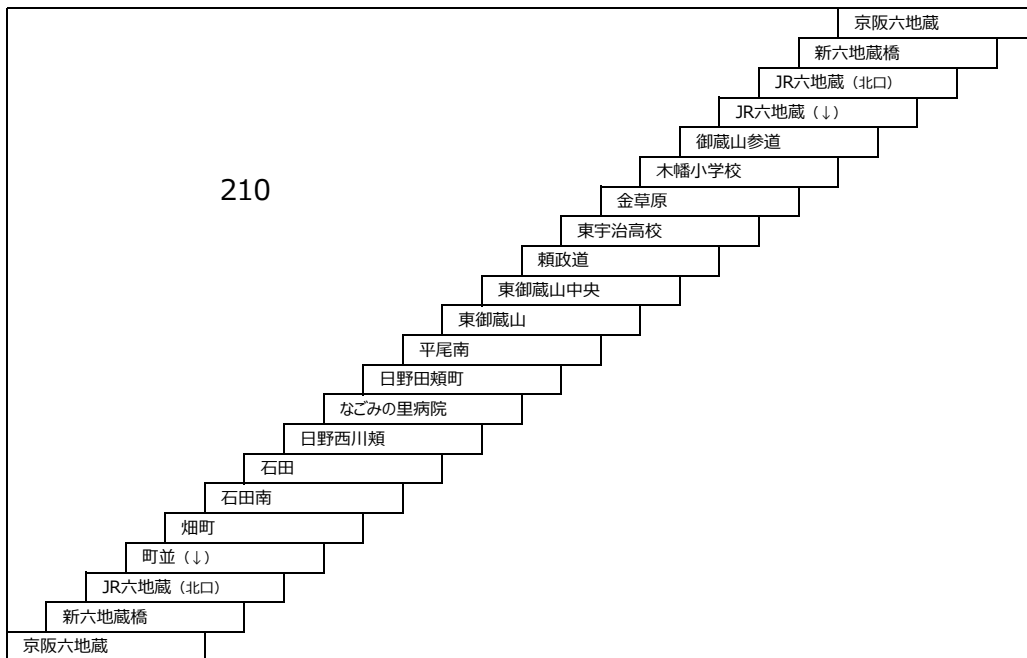

東御蔵山循環線(新六地藏橋経由)

117 京阪六地藏 - 東御蔵山 - 石田 - 京阪六地藏
〔新六地藏橋経由 左回り〕

107 京阪六地藏 - 東御蔵山
〔新六地藏橋経由〕

127 京阪六地藏 - 石田 - 東御蔵山 - 京阪六地藏
〔新六地藏橋経由 右回り〕