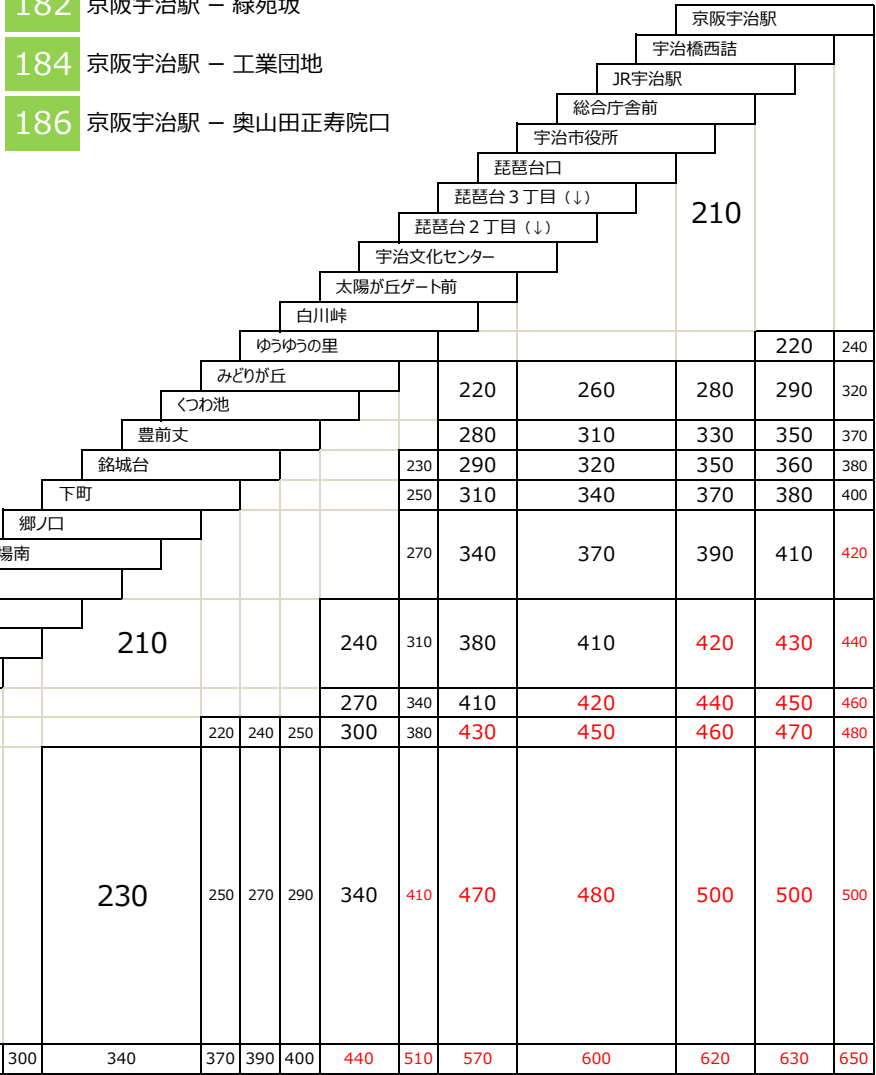

宇治太陽が丘線

- 41A 太陽が丘ゲート前 → JR黄檗駅
(琵琶台経由)
- 45A 京阪宇治駅 - 太陽が丘ゲート前
(琵琶台経由)
- 44 京阪宇治駅 - 太陽が丘
- 45 京阪宇治駅 - 太陽が丘
(琵琶台経由)

猿丸神社線

- 99 維中前 - 猿丸神社

立場線

- 180 京阪宇治駅 - 維中前
- 180B 京阪宇治駅 - 維中前
(琵琶台経由)
- 182 京阪宇治駅 - 緑苑坂
- 184 京阪宇治駅 - 工業団地
- 186 京阪宇治駅 - 奥山田正寿院口