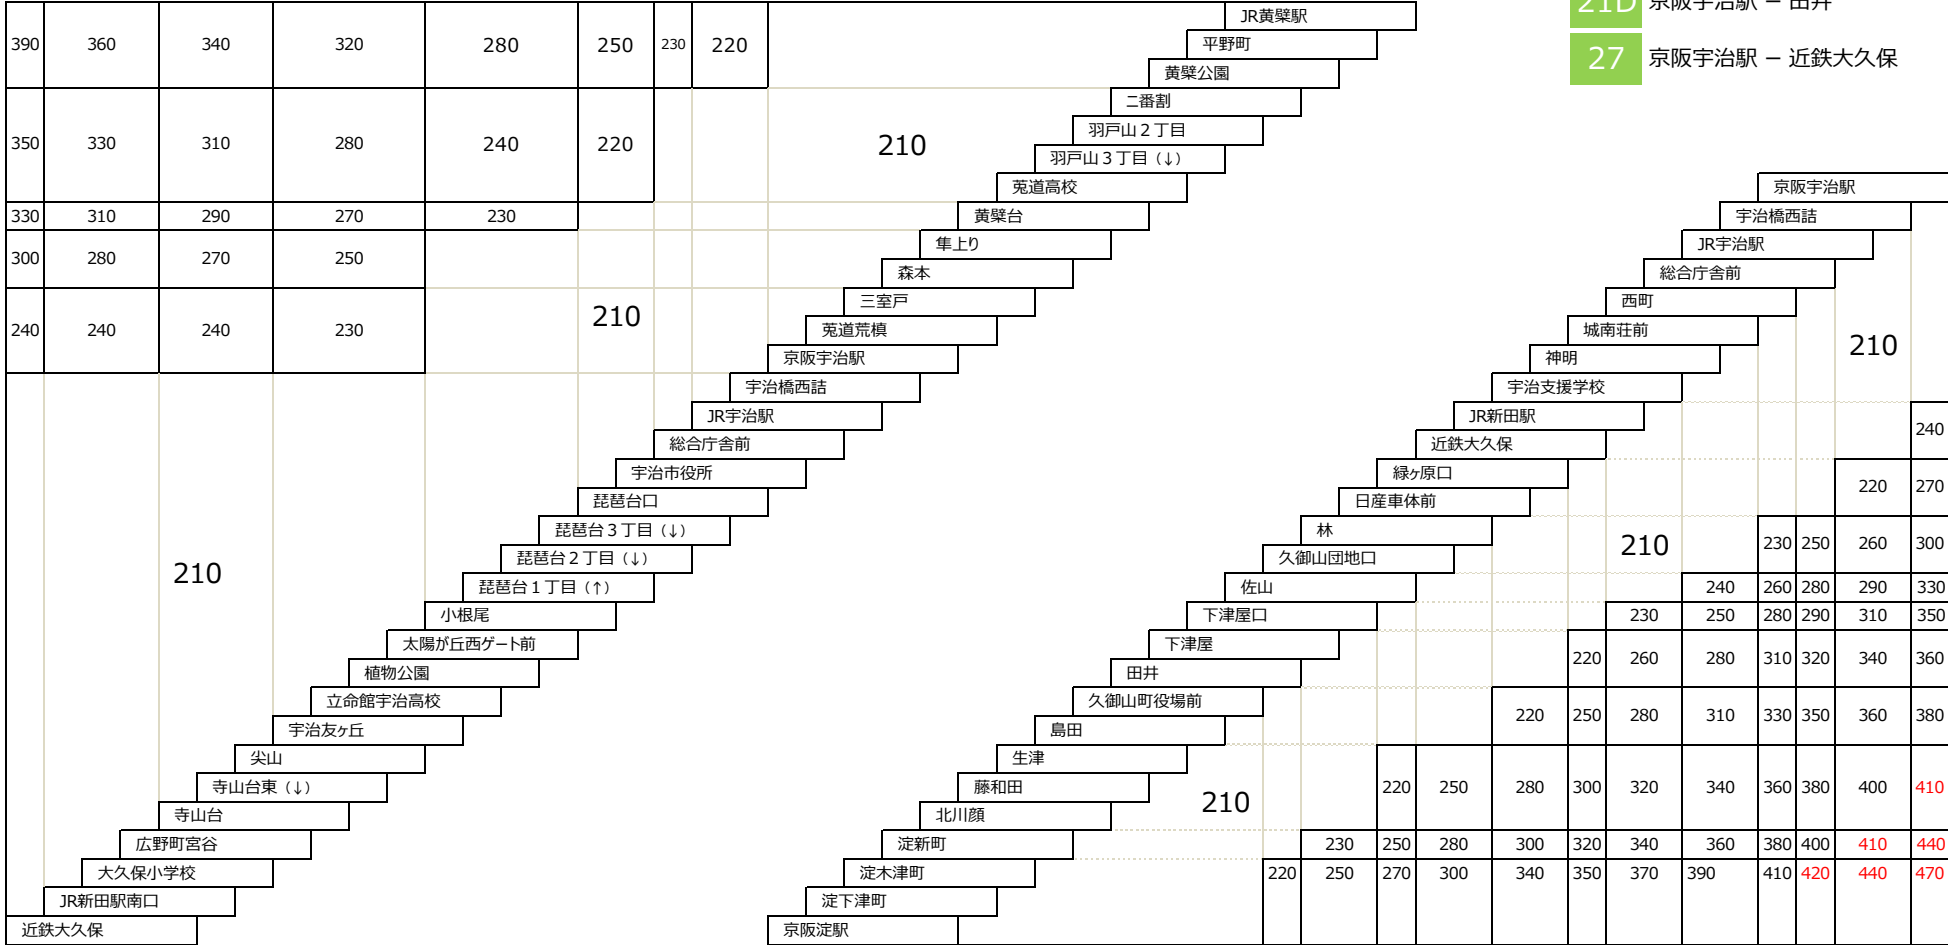

黄檗宇治大久保線

宇治大久保淀線

- **103** 京阪宇治駅 - JR黄檗駅
- **240** 京阪宇治駅 - 近鉄大久保
- **250** JR黄檗駅 - 近鉄大久保
- **240A** 京阪宇治駅 - 近鉄大久保
  〔立命館宇治経由〕
- **250A** JR黄檗駅 - 近鉄大久保
  〔立命館宇治経由〕

- **21** 京阪宇治駅 - 京阪淀駅
- **21A** 近鉄大久保 - 京阪淀駅
- **21B** 下津屋口 - 京阪淀駅
- **21D** 京阪宇治駅 - 田井
- **27** 京阪宇治駅 - 近鉄大久保

このページの定期旅客運賃は別表をご覧ください。
お忘れ物・お問い合わせ：京都京阪バス 八幡営業所 tel 075-972-0501