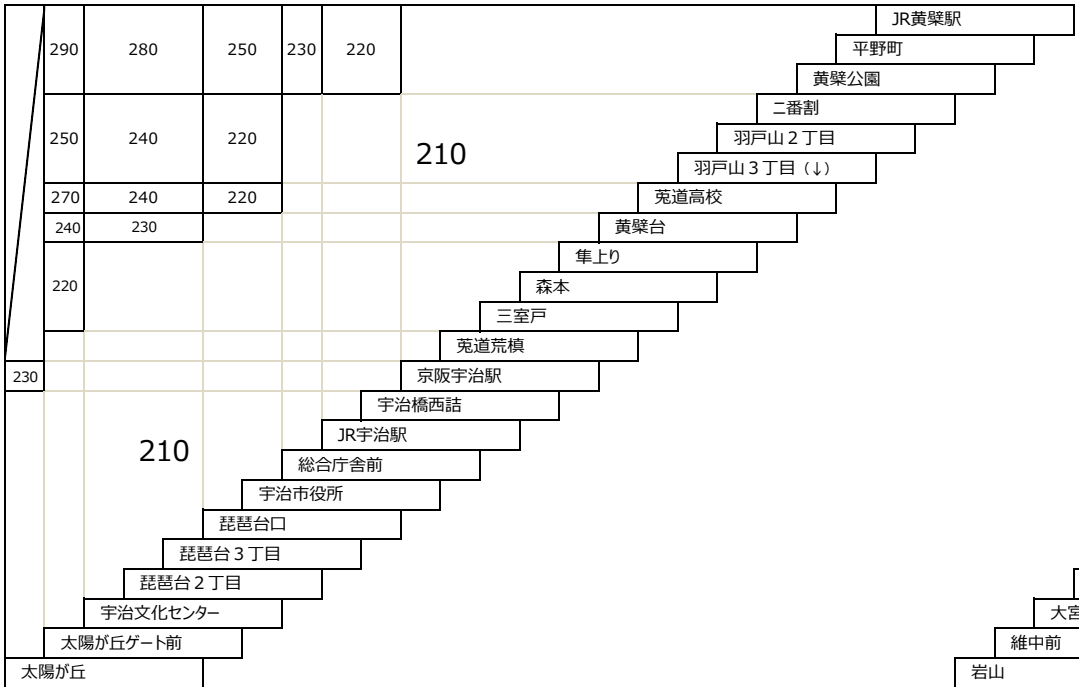

宇治太陽が丘線

- 41A 太陽が丘ゲート前 → JR黄檗駅
  (琵琶台経由)
- 45A 京阪宇治駅 - 太陽が丘ゲート前
  (琵琶台経由)
- 44 京阪宇治駅 - 太陽が丘
- 45 京阪宇治駅 - 太陽が丘
  (琵琶台経由)

猿丸神社線

- 99 維中前 - 猿丸神社