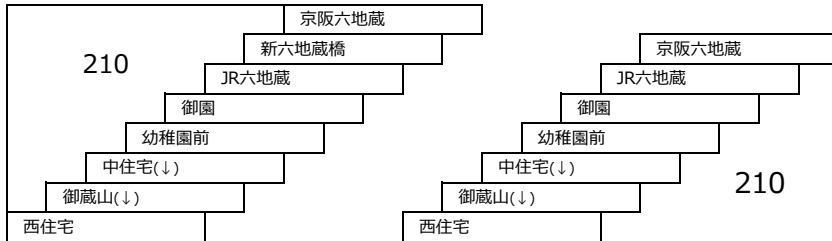

大久保宮ノ谷線

- 58A 近鉄大久保 - 宮ノ谷

御蔵山線

100 京阪六地藏 - 御蔵山
〔新六地藏橋経由〕

101 京阪六地藏 - 御蔵山

東御蔵山循環線(新六地藏橋経由)

117 京阪六地藏 - 東御蔵山 - 石田 - 京阪六地藏
〔新六地藏橋経由 左回り〕

107 京阪六地藏 - 東御蔵山
〔新六地藏橋経由〕