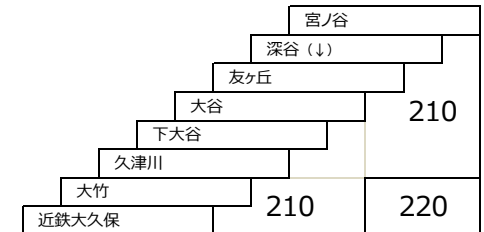

大久保宮ノ谷線

- 58A 近鉄大久保 - 宮ノ谷