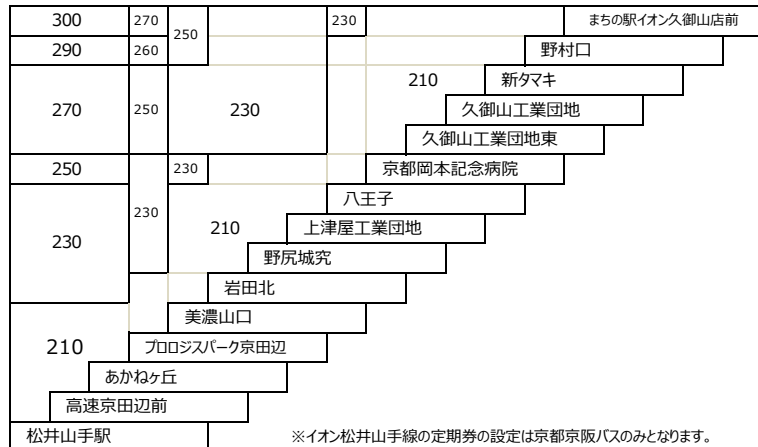

26 近鉄大久保 – 久御山団地

26B 近鉄大久保 – まちの駅イオン久御山店前

イオン松井山手線

17 **17A** 松井山手駅 – 八王子 – 京都岡本記念病院 – まちの駅イオン久御山
松井山手駅 – 京都岡本記念病院 – まちの駅イオン久御山

※イオン松井山手線の定期券の設定は京都京阪バスのみとなります。

立命館大学（BK C）線

京阪中書島 – 立命館大学（BK C）

佐山久保線