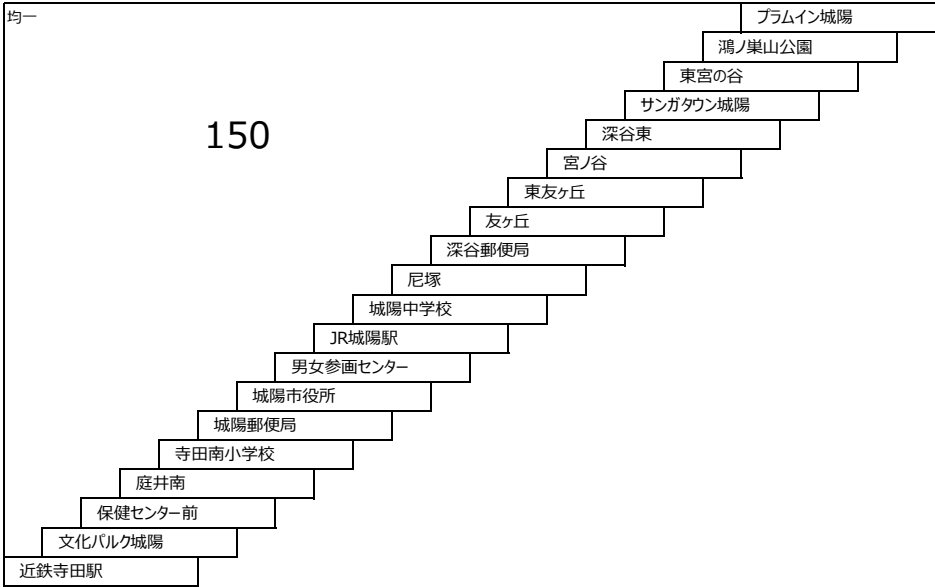

城陽さんさんバス
鴻ノ巣山運動公園近鉄寺田線

- 520 プラムイン城陽 - 近鉄寺田駅
- 521 プラムイン城陽 - JR城陽駅
- 525 プラムイン城陽 - 近鉄寺田駅
  (サンガタウン城陽経由)