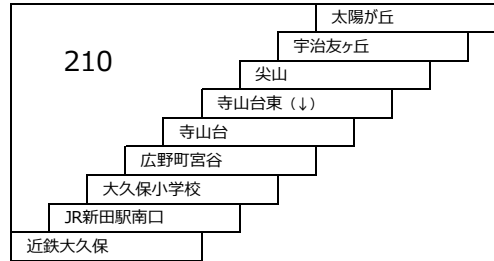

大久保太陽が丘線

- 220 太陽が丘 - 近鉄大久保