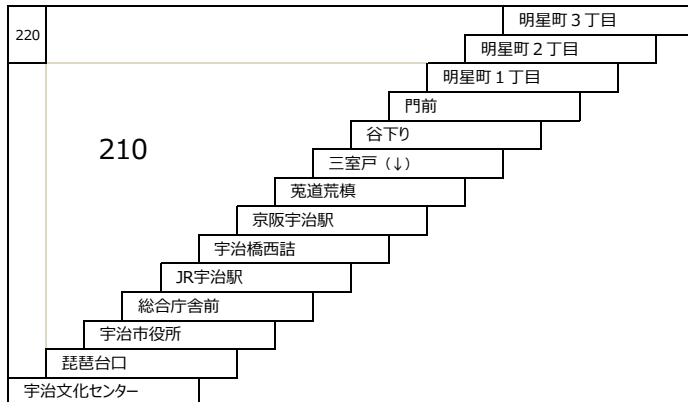

大久保太陽が丘線

- 220 太陽が丘 - 近鉄大久保

黄檗台循環線

- 109 JR黄檗駅 - 菟道高校 - JR黄檗駅

折居台明星町線

- 40 40A 宇治文化センター - JR宇治駅 - 明星町3丁目
JR宇治駅 - 明星町3丁目

宇治三室戸線

- つづじ号 JR宇治駅 - 京阪宇治駅 - 三室戸寺
京阪宇治駅 - 三室戸寺
- あじさい号 JR宇治駅 - 京阪宇治駅 - 三室戸寺
京阪宇治駅 - 三室戸寺