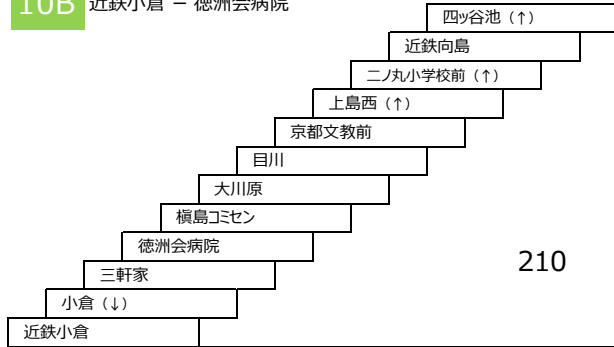

小倉向島線

- 10 徳洲会病院 → 近鉄向島 → 四ツ谷池 → 徳洲会病院
- 10A 近鉄小倉 → 徳洲会病院 → 近鉄向島 → 四ツ谷池 → 徳洲会病院
  徳洲会病院 → 近鉄向島 → 四ツ谷池 → 徳洲会病院 → 近鉄小倉
- 10B 近鉄小倉 - 徳洲会病院