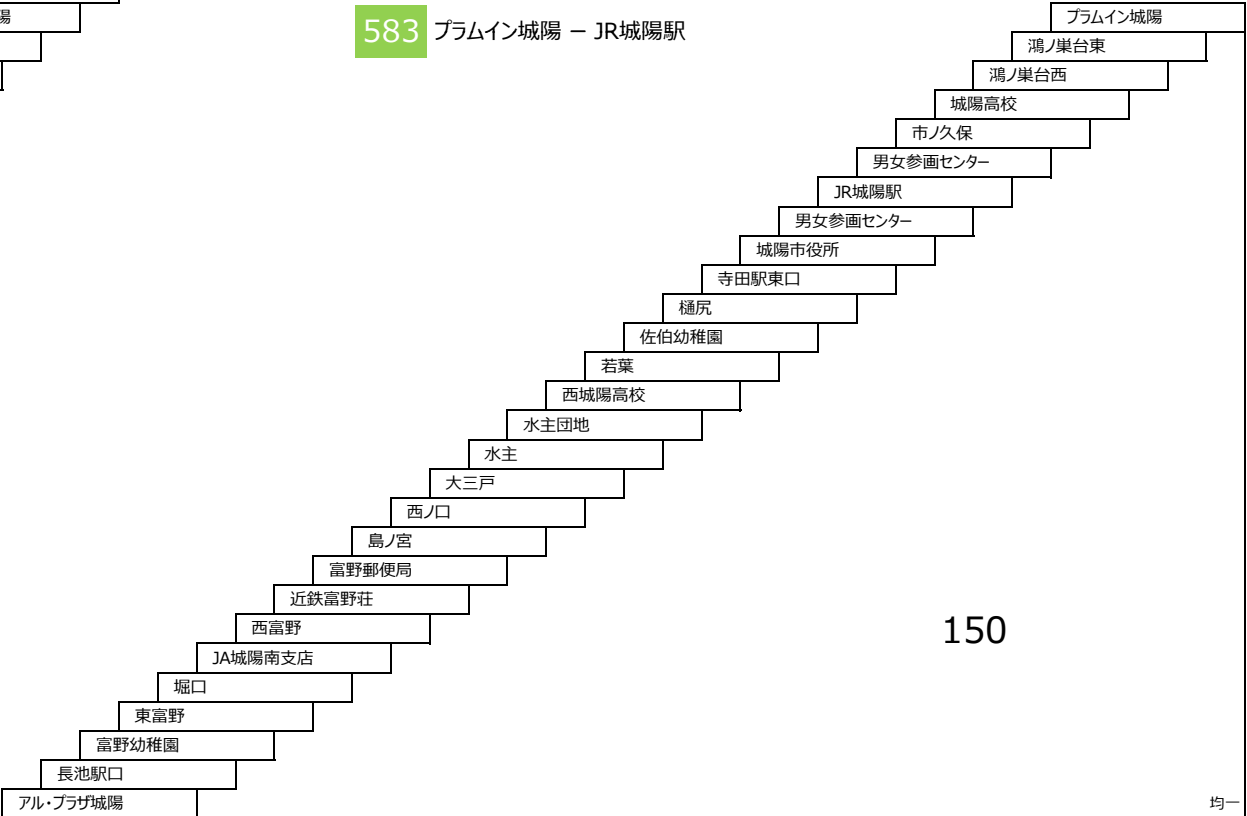

このページの定期旅客運賃は別表をご覧ください。
お忘れ物・お問い合わせ : 京都京阪バス 八幡営業所 tel 075-972-0501

城陽さんさんバス
鴻ノ巣山運動公園近鉄寺田線

- 520 プラムイン城陽 - 近鉄寺田駅
- 521 プラムイン城陽 - JR城陽駅
- 525 プラムイン城陽 - 近鉄寺田駅
(サンガタウン城陽経由)

城陽さんさんバス
プラムイン城陽長池線

- 580 プラムイン城陽 - アル・プラザ城陽
- 582 水主団地 - プラムイン城陽
- 583 プラムイン城陽 - JR城陽駅