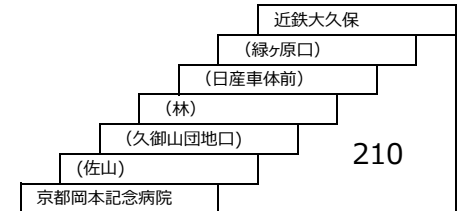

佐山久保線

20 近鉄大久保 – 京都岡本記念病院
〔直通〕
(京都岡本記念病院行 乗車のみ)
(近鉄大久保行 降車のみ)