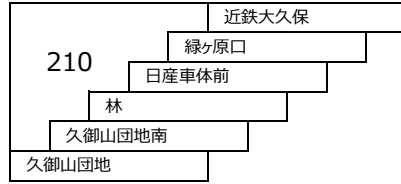

宇治久御山団地線

22C 久御山団地 → 近鉄大久保