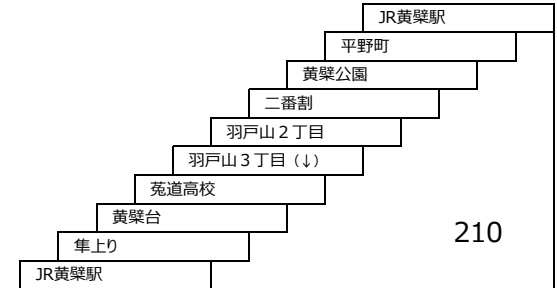

黄檗台循環線

- 109 JR黄檗駅 - 菟道高校 - JR黄檗駅