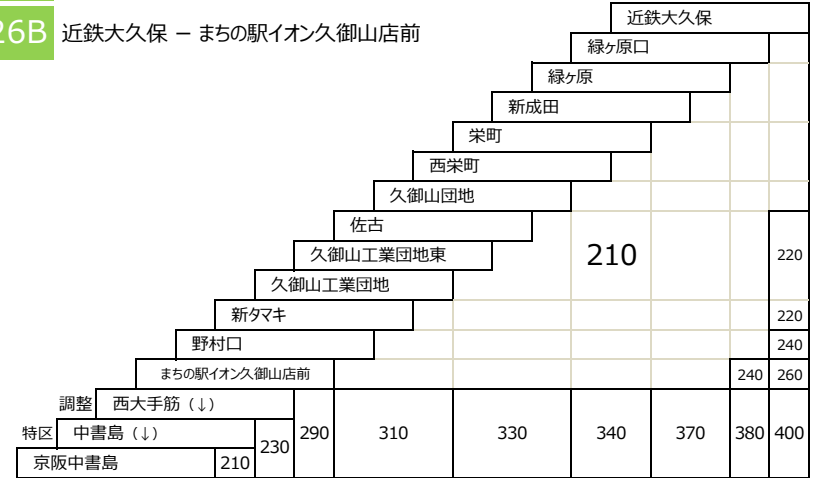

26 近鉄大久保 – 久御山団地

26B 近鉄大久保 – まちの駅イオン久御山店前

イオン松井山手線

17 **17A** 松井山手駅 – 八王子 – 京都岡本記念病院 – まちの駅イオン久御山
松井山手駅 – 京都岡本記念病院 – まちの駅イオン久御山

※イオン松井山手線の定期券の設定は京都京阪バスのみとなります。

立命館大学（BK C）線

京阪中書島 – 立命館大学（BK C）

佐山久保線