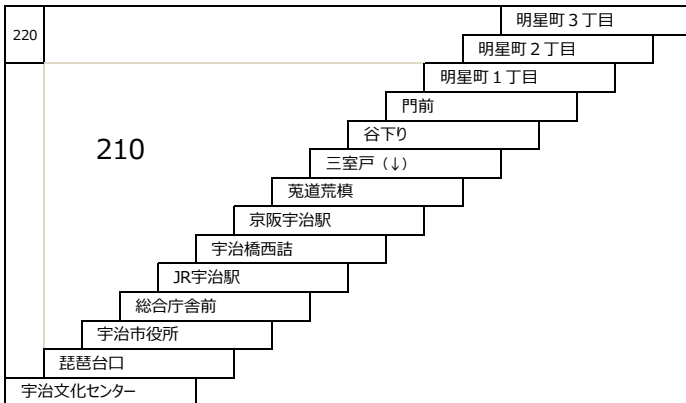

折居台明星町線

40 40A 宇治文化センター - JR宇治駅 - 明星町3丁目
JR宇治駅 - 明星町3丁目