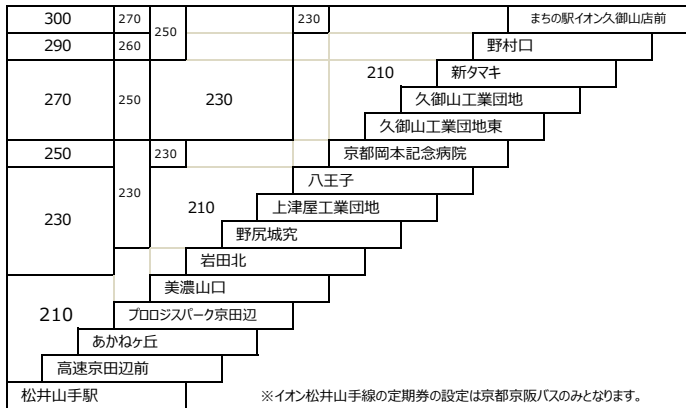

26 近鉄大久保 - 久御山団地

26B 近鉄大久保 - まちの駅イオン久御山駅前

イオン松井山手線

17 17A 松井山手駅 - 八王子 - 京都岡本記念病院 - まちの駅イオン久御山
松井山手駅 - 京都岡本記念病院 - まちの駅イオン久御山

立命館大学(BKC)線

京阪中書島 - 立命館大学(BKC)

佐山大久保線

20 近鉄大久保 - 京都岡本記念病院
〔直通〕
(京都岡本記念病院行 乗車のみ)
(近鉄大久保行 降車のみ)