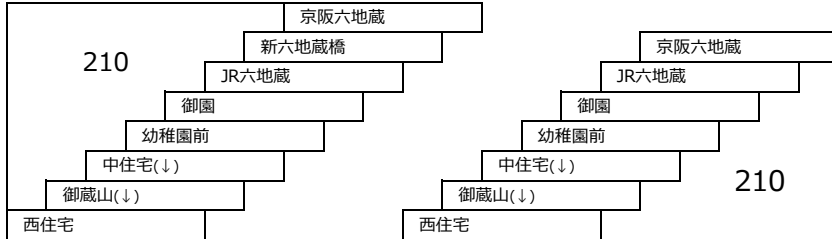

御蔵山線

100 京阪六地藏 - 御蔵山
〔新六地藏橋経由〕

101 京阪六地藏 - 御蔵山

東御蔵山循環線(新六地藏橋経由)

117 京阪六地藏 - 東御蔵山 - 石田 - 京阪六地藏
〔新六地藏橋経由 左回り〕

107 京阪六地藏 - 東御蔵山
〔新六地藏橋経由〕

127 京阪六地藏 - 石田 - 東御蔵山 - 京阪六地藏
〔新六地藏橋経由 右回り〕