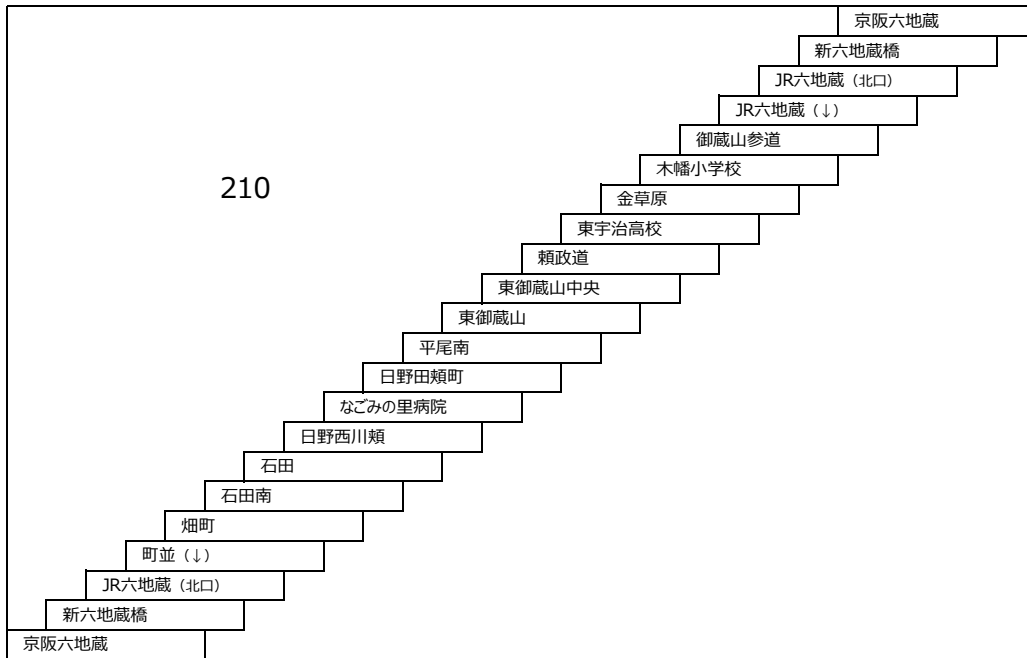

101 京阪六地藏 - 御蔵山

東御蔵山循環線(新六地藏橋経由)

117 京阪六地藏 - 東御蔵山 - 石田 - 京阪六地藏
〔新六地藏橋経由 左回り〕

107 京阪六地藏 - 東御蔵山
〔新六地藏橋経由〕

127 京阪六地藏 - 石田 - 東御蔵山 - 京阪六地藏
〔新六地藏橋経由 右回り〕

東御蔵山循環線

108 京阪六地藏 - 東御蔵山

118 京阪六地藏 - 東御蔵山 - 石田 - 京阪六地藏
〔左回り〕