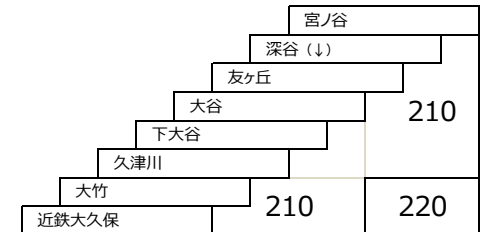

大久保宮ノ谷線

58A 近鉄大久保 - 宮ノ谷