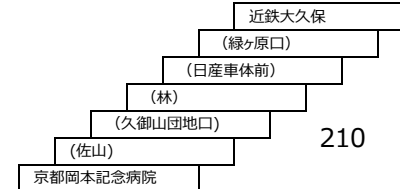

26 近鉄大久保 - 久御山団地

26B 近鉄大久保 - まちの駅イオン久御山駅前

イオン松井山手線

17 17A 松井山手駅 - 八王子 - 京都岡本記念病院 - まちの駅イオン久御山
松井山手駅 - 京都岡本記念病院 - まちの駅イオン久御山

立命館大学(BKC)線

京阪中書島 - 立命館大学(BKC)

佐山大久保線

20 近鉄大久保 - 京都岡本記念病院
〔直通〕
(京都岡本記念病院行 乗車のみ)
(近鉄大久保行 降車のみ)