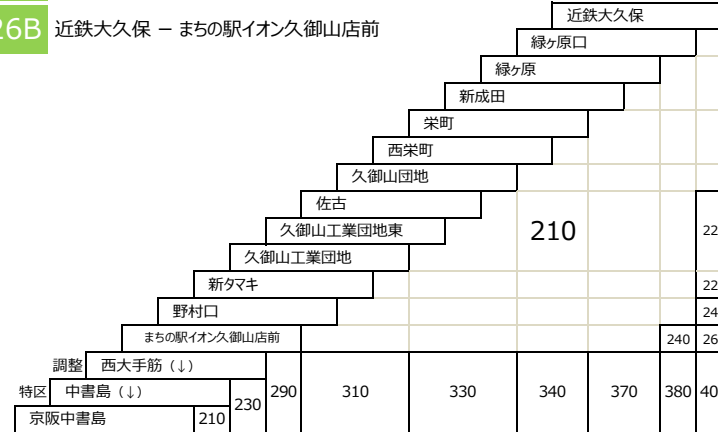

26 近鉄大久保 - 久御山団地

26B 近鉄大久保 - まちの駅イオン久御山駅前

イオン松井山手線

17 17A 松井山手駅 - 八王子 - 京都岡本記念病院 - まちの駅イオン久御山
松井山手駅 - 京都岡本記念病院 - まちの駅イオン久御山

立命館大学(BKC)線

京阪中書島 - 立命館大学(BKC)

佐山大久保線

20 近鉄大久保 - 京都岡本記念病院
〔直通〕
(京都岡本記念病院行 乗車のみ)
(近鉄大久保行 降車のみ)