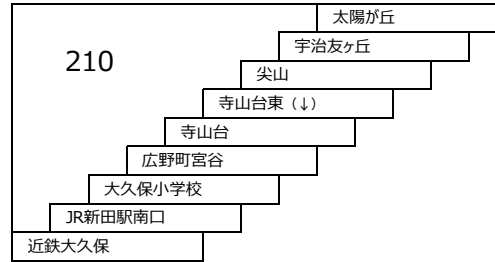

このページの定期旅客運賃は別表をご覧ください。

お忘れ物・お問い合わせ：京都京阪バス 八幡営業所 tel 075-972-0501

小倉向島線

大久保太陽が丘線

220 太陽が丘 - 近鉄大久保

黄檗台循環線

109 JR黄檗駅 - 菟道高校 - JR黄檗駅

折居台明星町線