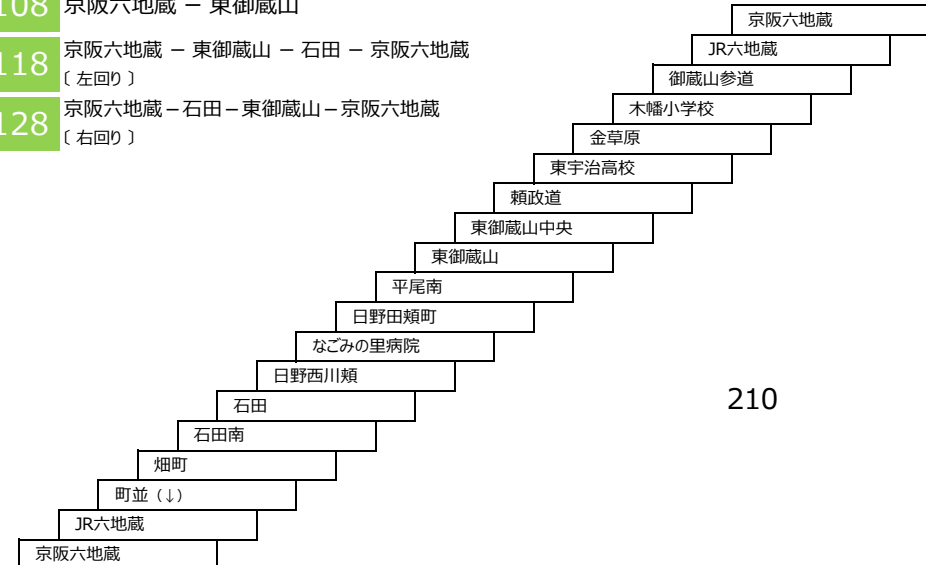

東御蔵山循環線

108 京阪六地藏 - 東御蔵山

118 京阪六地藏 - 東御蔵山 - 石田 - 京阪六地藏
〔左回り〕

128 京阪六地藏 - 石田 - 東御蔵山 - 京阪六地藏
〔右回り〕

このページの定期旅客運賃は別表をご覧ください。

お忘れ物・お問い合わせ : 京都京阪バス 八幡営業所 tel 075-972-0501