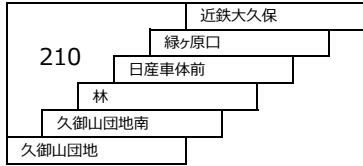

宇治久御山団地線

22C 久御山団地 → 近鉄大久保

イオン中書島線

25 まちの駅イオン久御山駅前 → 中書島
〔ノンストップ〕

イオン大久保線

24 まちの駅イオン久御山駅前 → 近鉄大久保
〔ノンストップ〕

大久保中書島線

25 近鉄大久保 - 京阪中書島