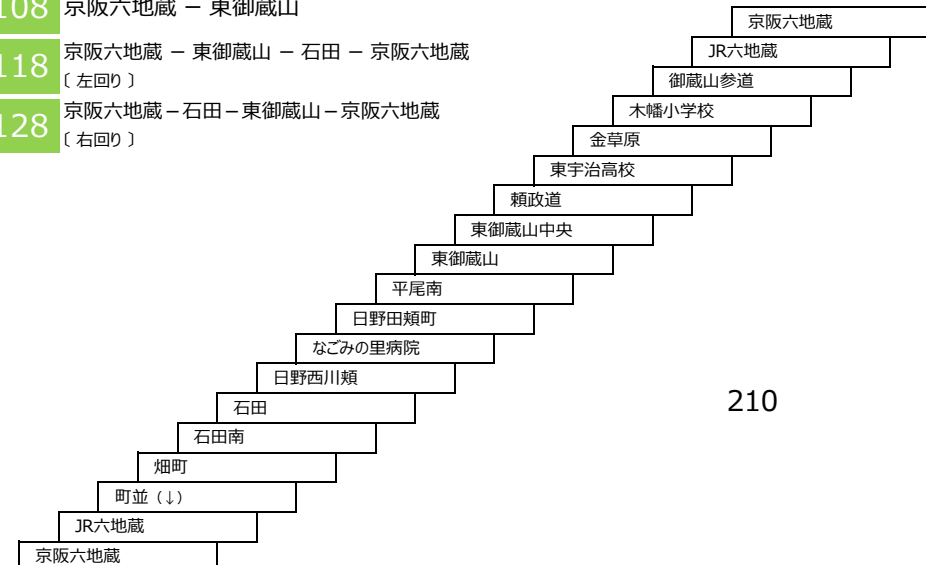

東御蔵山循環線(新六地藏橋経由)

107 京阪六地藏 - 東御蔵山
〔新六地藏橋経由〕

117 京阪六地藏 - 東御蔵山 - 石田 - 京阪六地藏
〔新六地藏橋経由 左回り〕

127 京阪六地藏 - 石田 - 東御蔵山 - 京阪六地藏
〔新六地藏橋経由 右回り〕

東御蔵山循環線

108 京阪六地藏 - 東御蔵山

118 京阪六地藏 - 東御蔵山 - 石田 - 京阪六地藏
〔左回り〕

128 京阪六地藏 - 石田 - 東御蔵山 - 京阪六地藏
〔右回り〕