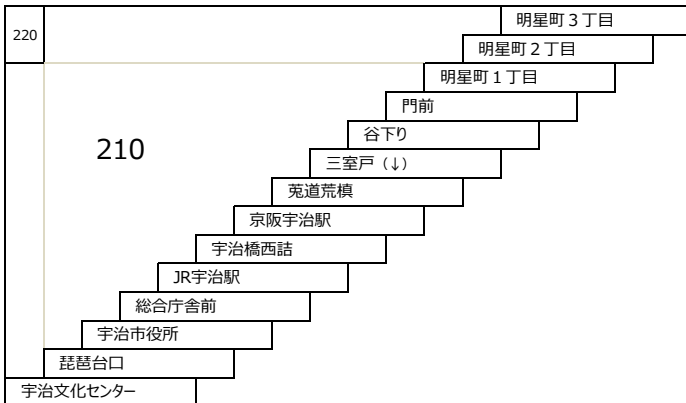

このページの定期旅客運賃は別表をご覧ください。
お忘れ物・お問い合わせ : 京都京阪バス 八幡営業所 tel 075-972-0501

小倉向島線

大久保太陽が丘線

220 太陽が丘 - 近鉄大久保

黄檗台循環線

109 JR黄檗駅 - 菟道高校 - JR黄檗駅

折居台明星町線

40 40A 宇治文化センター - JR宇治駅 - 明星町3丁目
 JR宇治駅 - 明星町3丁目