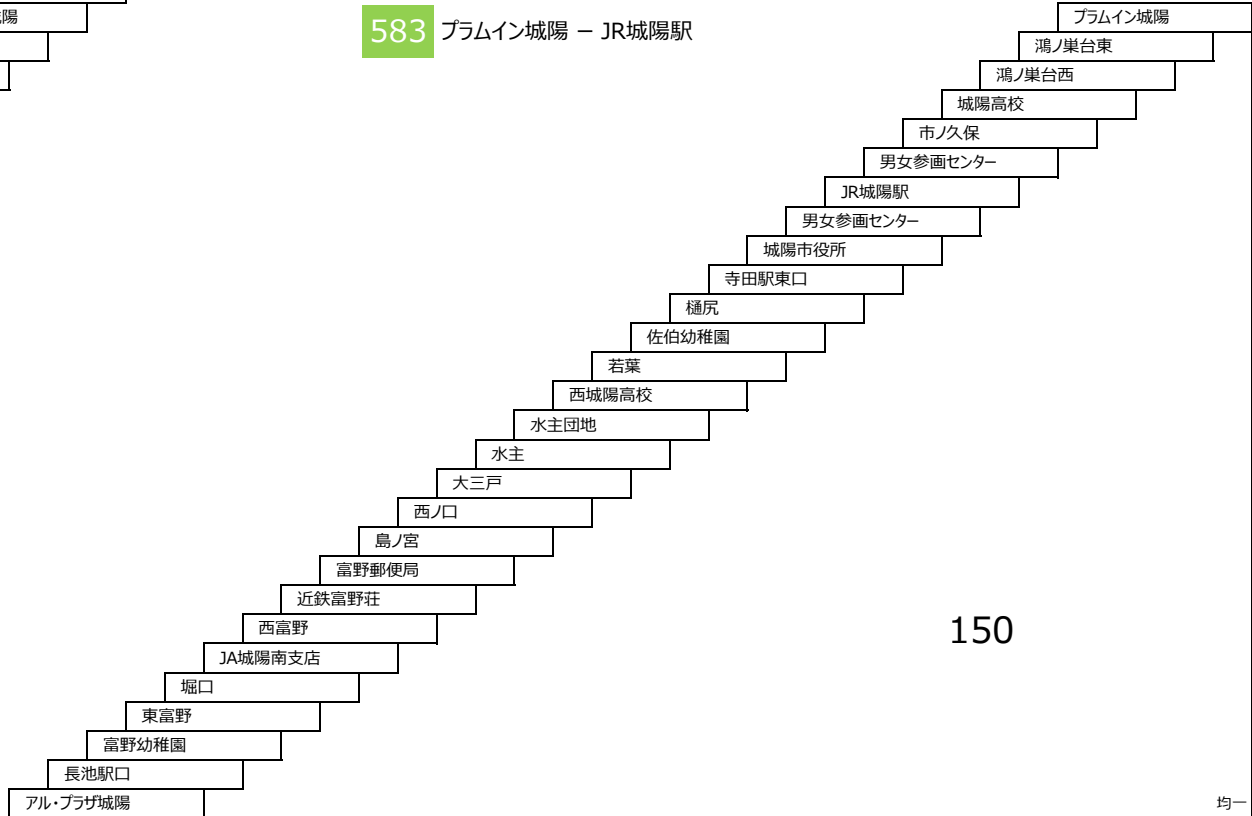

猿丸神社線

99 維中前 - 猿丸神社

220		維中前
	210	岩山
		長山口
		猿丸神社

城陽さんさんバス
鴻ノ巣山運動公園近鉄寺田線

- 520 プラムイン城陽 - 近鉄寺田駅
- 521 プラムイン城陽 - JR城陽駅
- 525 プラムイン城陽 - 近鉄寺田駅
(サンガタウン城陽経由)

城陽さんさんバス
プラムイン城陽長池線

- 580 プラムイン城陽 - アル・プラザ城陽
- 582 水主団地 - プラムイン城陽
- 583 プラムイン城陽 - JR城陽駅