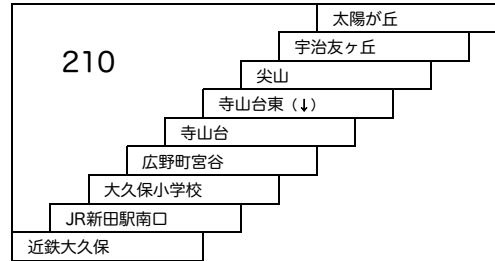

大久保太陽が丘線

220 太陽が丘 - 近鉄大久保