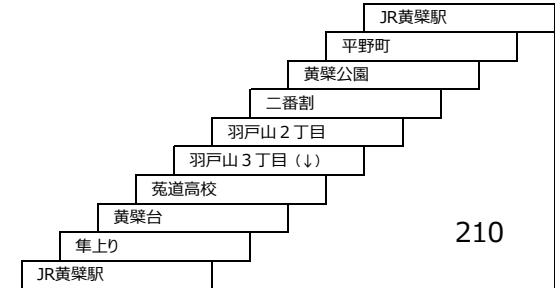

このページの定期旅客運賃は別表をご覧ください。
お忘れ物・お問い合わせ : 京都京阪バス 八幡営業所 tel 075-972-0501

小倉向島線

大久保太陽が丘線

220 太陽が丘 - 近鉄大久保

黄檗台循環線

109 JR黄檗駅 - 菟道高校 - JR黄檗駅

折居台明星町線

40 40A 宇治文化センター - JR宇治駅 - 明星町3丁目
 JR宇治駅 - 明星町3丁目