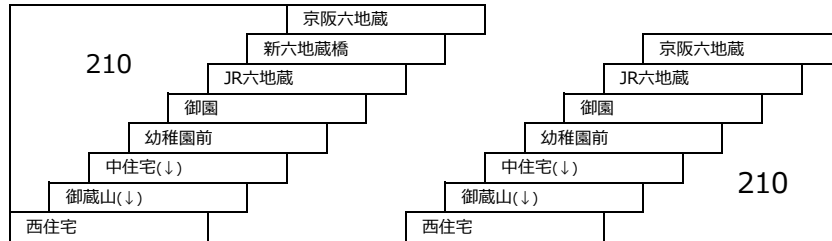

宇治三室戸線

つづじ号 JR宇治駅 - 京阪宇治駅 - 三室戸寺
 京阪宇治駅 - 三室戸寺

あじさい号 JR宇治駅 - 京阪宇治駅 - 三室戸寺
 京阪宇治駅 - 三室戸寺

大久保宮ノ谷線

58A 近鉄大久保 - 宮ノ谷

御蔵山線

100 京阪六地藏 - 御蔵山
〔新六地藏橋経由〕

101 京阪六地藏 - 御蔵山