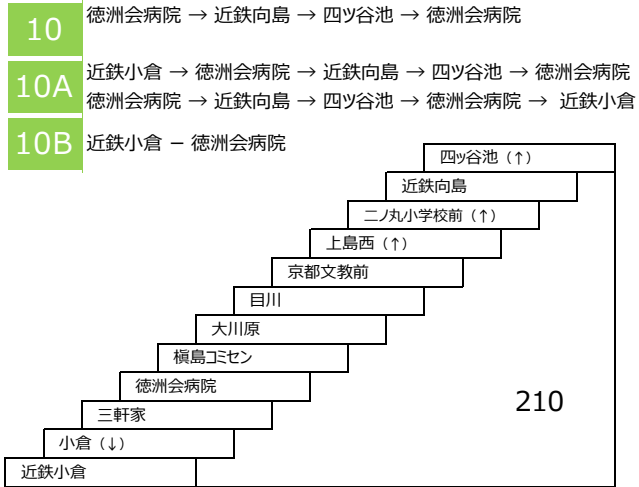

小倉向島線

大久保太陽が丘線

220 太陽が丘 - 近鉄大久保

黄檗台循環線

109 JR黄檗駅 - 菟道高校 - JR黄檗駅

折居台明星町線

40 40A 宇治文化センター - JR宇治駅 - 明星町3丁目
JR宇治駅 - 明星町3丁目

宇治三室戸線

つづじ号 JR宇治駅 - 京阪宇治駅 - 三室戸寺
京阪宇治駅 - 三室戸寺

あじさい号 JR宇治駅 - 京阪宇治駅 - 三室戸寺
京阪宇治駅 - 三室戸寺

大久保宮ノ谷線

58A 近鉄大久保 - 宮ノ谷