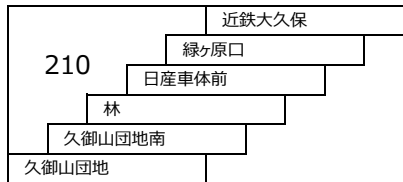

宇治久御山団地線

22C 久御山団地 → 近鉄大久保

イオン中書島線

25 まちの駅イオン久御山駅前 → 中書島
〔ノンストップ〕

大久保中書島線

25 近鉄大久保 – 京阪中書島

26 近鉄大久保 – 久御山団地

26B 近鉄大久保 – まちの駅イオン久御山駅前