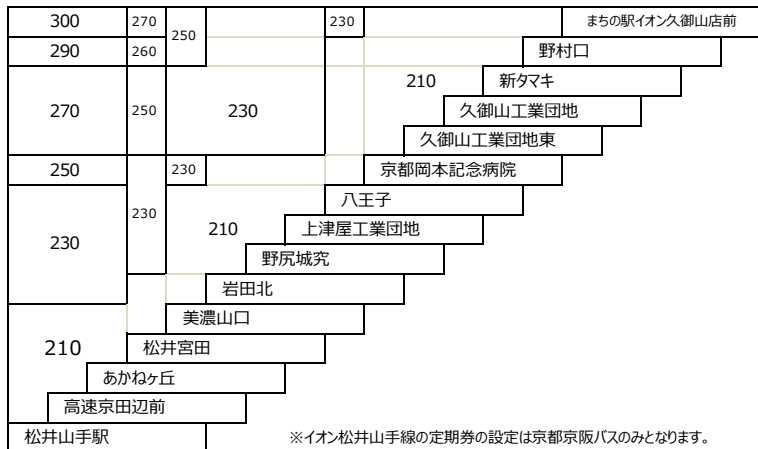

イオン大久保線

24 まちの駅イオン久御山駅前 → 近鉄大久保
〔ノンストップ〕

イオン松井山手線

17 **17A** 松井山手駅 – 八王子 – 京都岡本記念病院 – まちの駅イオン久御山
松井山手駅 – 京都岡本記念病院 – まちの駅イオン久御山

佐山久保線

20 近鉄大久保 – 京都岡本記念病院
〔直通〕
(京都岡本記念病院行 乗車のみ)
(近鉄大久保行 降車のみ)

立命館大学 (BKC) 線

京阪中書島 – 立命館大学 (BKC)