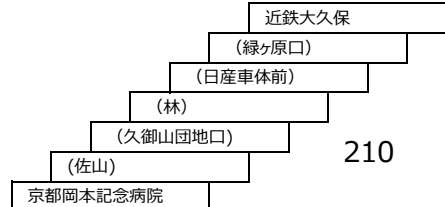

イオン大久保線

24 まちの駅イオン久御山駅前 → 近鉄大久保
〔ノンストップ〕

イオン松井山手線

17 **17A** 松井山手駅 – 八王子 – 京都岡本記念病院 – まちの駅イオン久御山
松井山手駅 – 京都岡本記念病院 – まちの駅イオン久御山

佐山久保線

20 近鉄大久保 – 京都岡本記念病院
〔直通〕
(京都岡本記念病院行 乗車のみ)
(近鉄大久保行 降車のみ)

立命館大学 (BKC) 線

京阪中書島 – 立命館大学 (BKC)