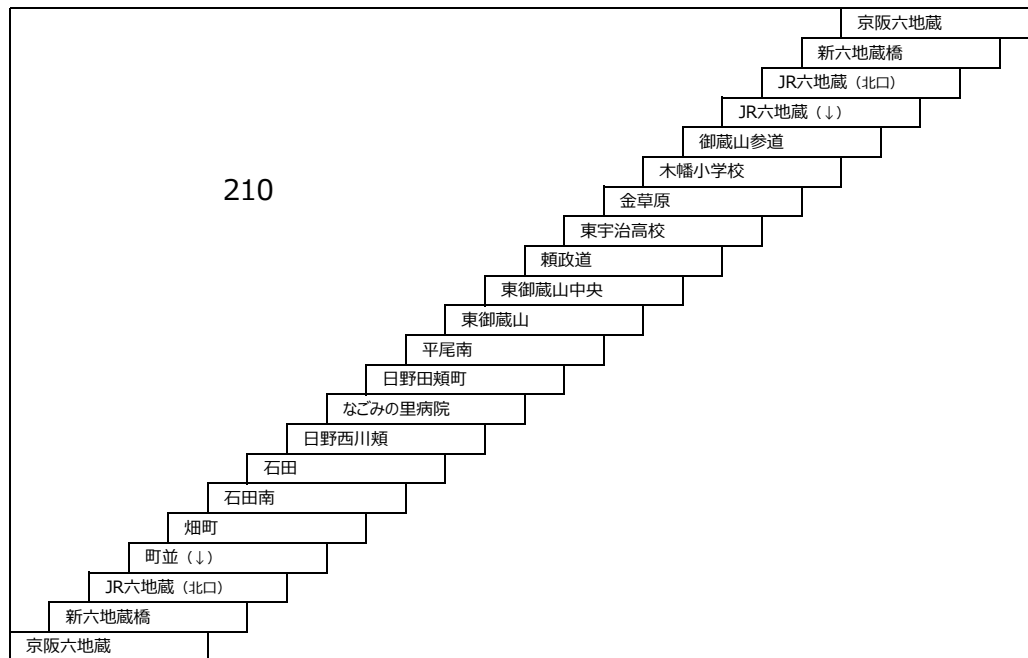

東御蔵山循環線(新六地藏橋経由)

107 京阪六地藏 - 東御蔵山
〔新六地藏橋経由〕

117 京阪六地藏 - 東御蔵山 - 石田 - 京阪六地藏
〔新六地藏橋経由 左回り〕

127 京阪六地藏 - 石田 - 東御蔵山 - 京阪六地藏
〔新六地藏橋経由 右回り〕