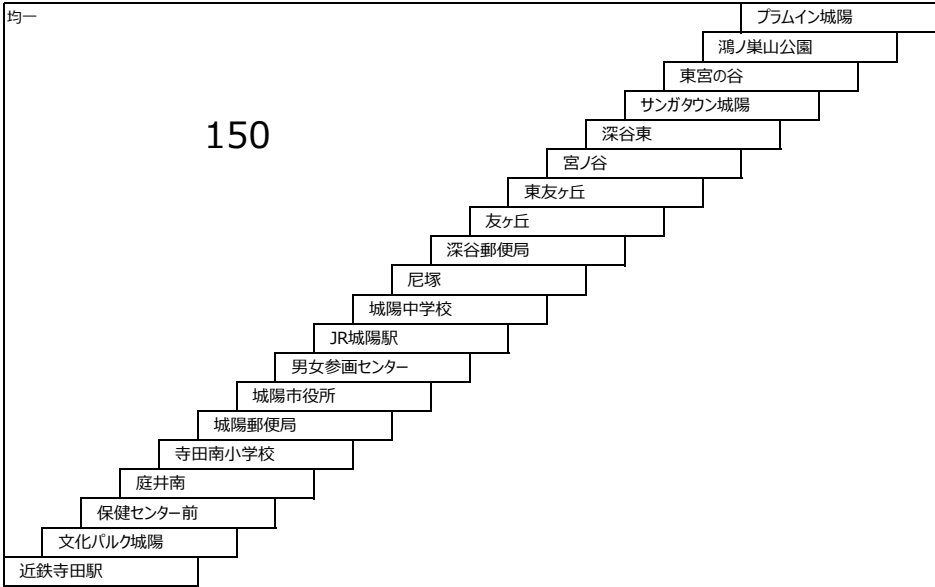

城陽さんさんバス
鴻ノ巣山運動公園近鉄寺田線

- 520 プラムイン城陽 - 近鉄寺田駅
- 521 プラムイン城陽 - JR城陽駅
- 525 プラムイン城陽 - 近鉄寺田駅
  (サンガタウン城陽経由)