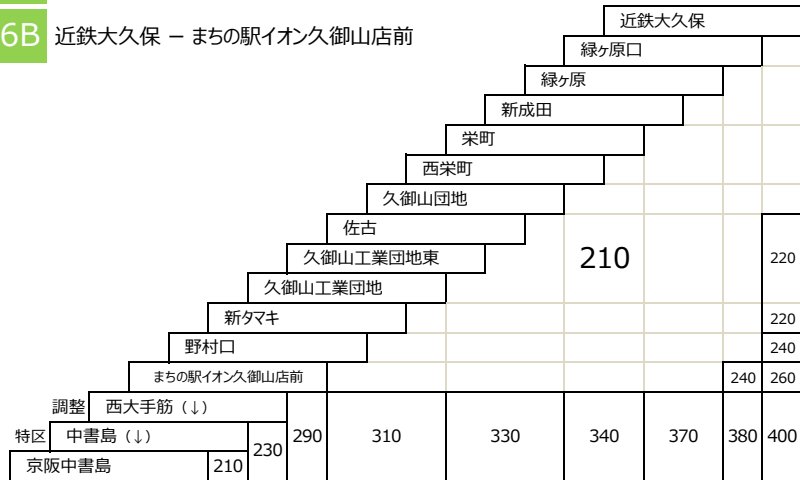

イオン大久保線

24 まちの駅イオン久御山駅前 → 近鉄大久保
〔ノンストップ〕

イオン松井山手線

17 **17A** 松井山手駅 – 八王子 – 京都岡本記念病院 – まちの駅イオン久御山
松井山手駅 – 京都岡本記念病院 – まちの駅イオン久御山

佐山久保線

20 近鉄大久保 – 京都岡本記念病院
〔直通〕
(京都岡本記念病院行 乗車のみ)
(近鉄大久保行 降車のみ)

立命館大学 (BKC) 線

京阪中書島 – 立命館大学 (BKC)