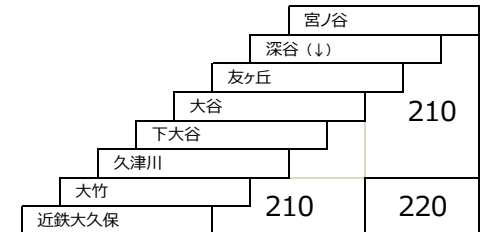

宇治三室戸線

つづじ号 JR宇治駅 - 京阪宇治駅 - 三室戸寺
 京阪宇治駅 - 三室戸寺

あじさい号 JR宇治駅 - 京阪宇治駅 - 三室戸寺
 京阪宇治駅 - 三室戸寺

大久保宮ノ谷線

58A 近鉄大久保 - 宮ノ谷

御蔵山線

100 京阪六地藏 - 御蔵山
〔新六地藏橋経由〕

101 京阪六地藏 - 御蔵山