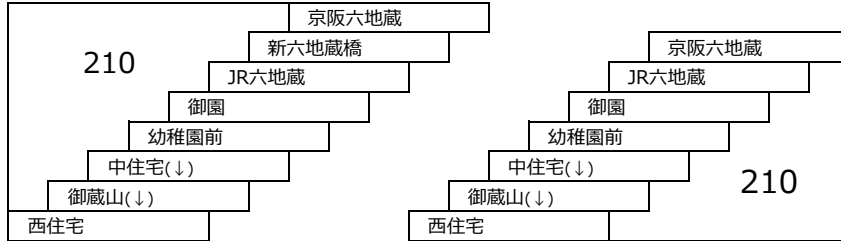

御蔵山線

100 京阪六地蔵 - 御蔵山
〔新六地蔵橋経由〕