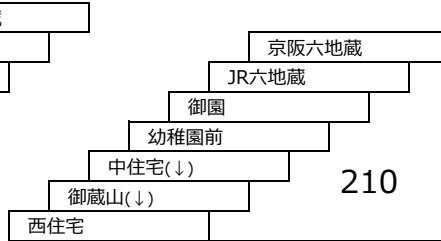

101 京阪六地蔵 - 御蔵山