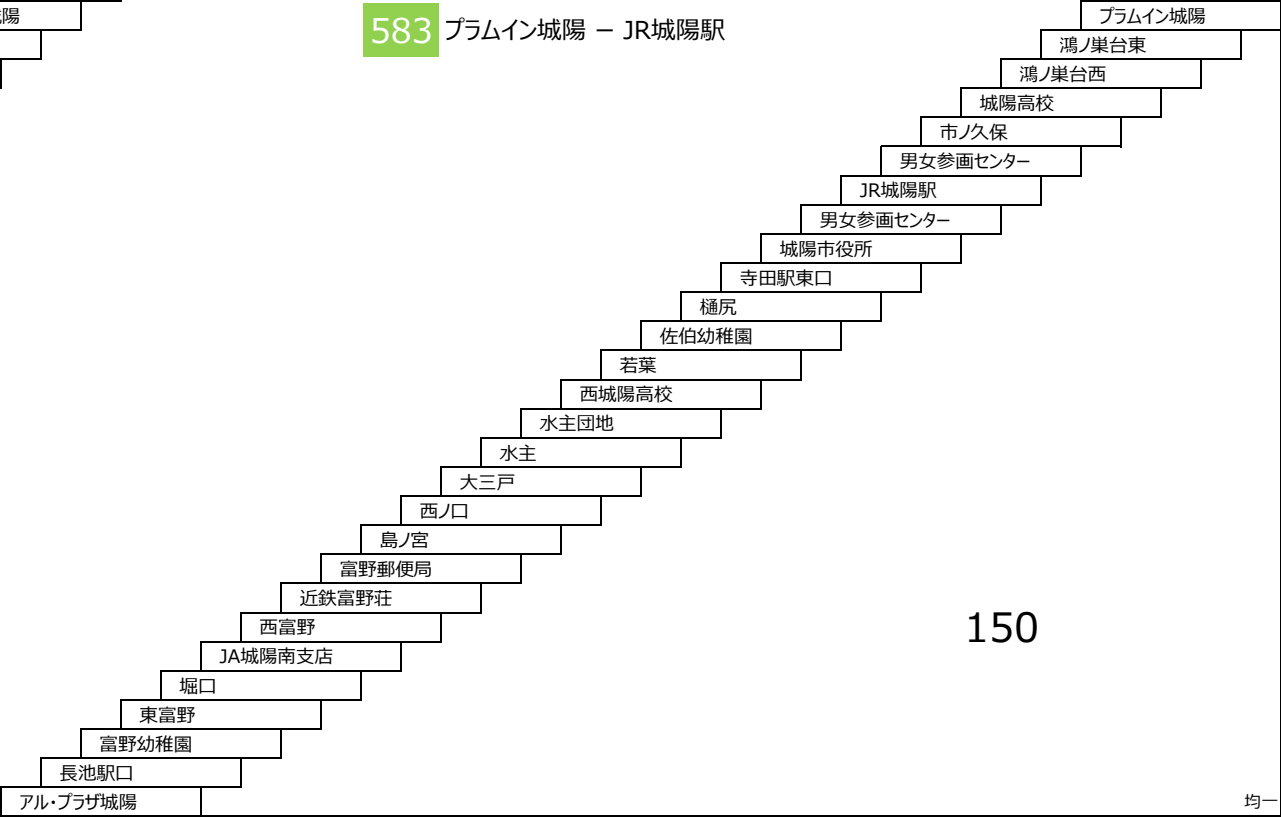

城陽さんさんバス
プラムイン城陽長池線

- 580 プラムイン城陽 - アル・プラザ城陽
- 582 水主団地 - プラムイン城陽
- 583 プラムイン城陽 - JR城陽駅

このページの路線は定期券の設定はありません
在来系統との重複区間は異種運賃となる場合があります。