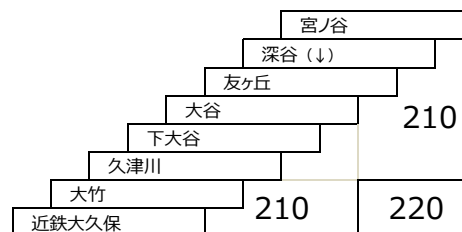

黄檗台循環線

- 109 JR黄檗駅 - 菟道高校 - JR黄檗駅

宇治三室戸線

- つつじ号 JR宇治駅 - 京阪宇治駅 - 三室戸寺
- 京阪宇治駅 - 三室戸寺
- あじさい号 JR宇治駅 - 京阪宇治駅 - 三室戸寺
- 京阪宇治駅 - 三室戸寺

大久保宮ノ谷線

- 58A 近鉄大久保 - 宮ノ谷

折居台明星町線

- 40 40A 宇治文化センター → 明星町1丁目 → 明星町北口 → 宇治文化センター
JR宇治駅 → 明星町1丁目 → 明星町北口 → JR宇治駅