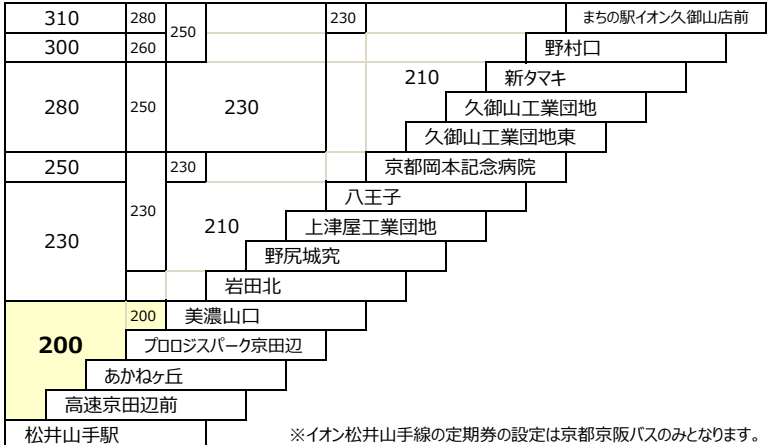

宇治久御山団地線

22C 久御山団地 → 近鉄大久保

イオン中書島線

25 まちの駅イオン久御山店前 → 中書島〔ノンストップ〕

イオン大久保線

24 まちの駅イオン久御山店前 → 近鉄大久保〔ノンストップ〕

大久保中書島線

25 近鉄大久保 - 京阪中書島

26 近鉄大久保 - 久御山団地

26B 近鉄大久保 - まちの駅イオン久御山店前

イオン松井山手線

17 17A 松井山手駅 - 八王子 - 京都岡本記念病院 - まちの駅イオン久御山
松井山手駅 - 京都岡本記念病院 - まちの駅イオン久御山

※イオン松井山手線の定期券の設定は京都京阪バスのみとなります。

立命館大学(BKC)線

京阪中書島 - 立命館大学(BKC)

佐山大久保線