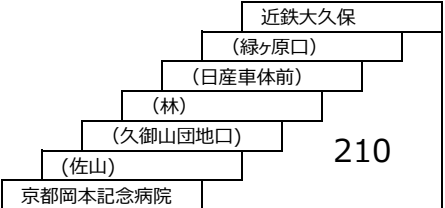

佐山大久保線

20 近鉄大久保 - 京都岡本記念病院〔直通〕
(京都岡本記念病院行 乗車のみ)
(近鉄大久保行 降車のみ)