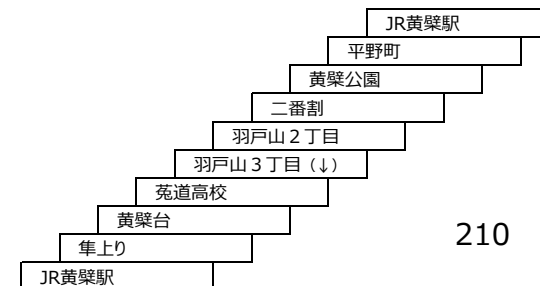

黄檗台循環線

- 109 JR黄檗駅 - 菟道高校 - JR黄檗駅