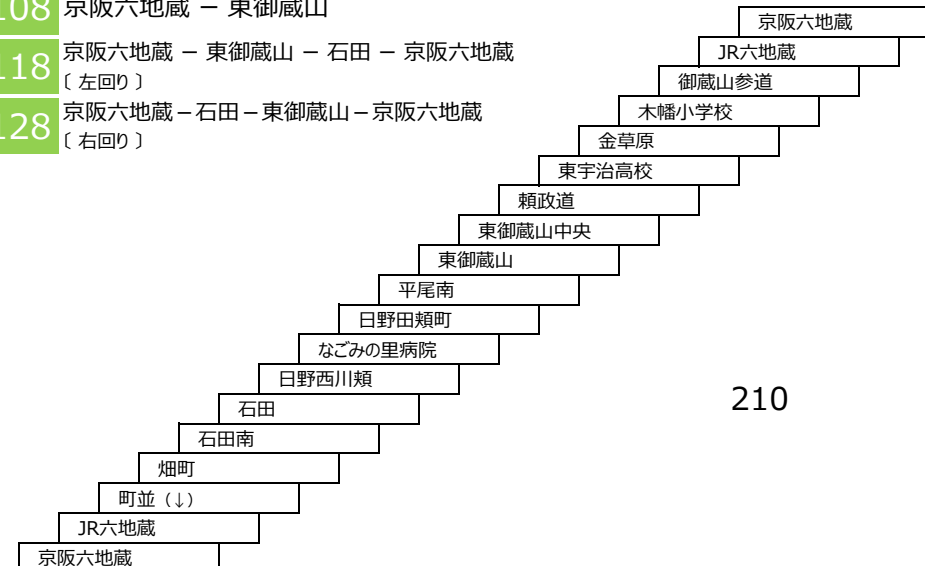

東御蔵山循環線

108 京阪六地蔵 - 東御蔵山

118 京阪六地蔵 - 東御蔵山 - 石田 - 京阪六地蔵
〔左回り〕

128 京阪六地蔵 - 石田 - 東御蔵山 - 京阪六地蔵
〔右回り〕