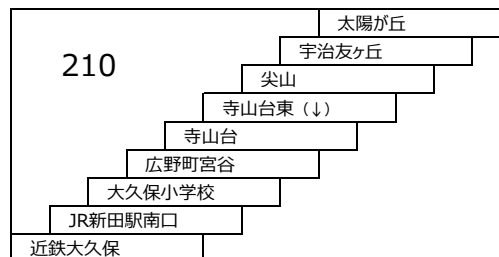

20 近鉄大久保 - 京都岡本記念病院〔直通〕
(京都岡本記念病院行 乗車のみ)
(近鉄大久保行 降車のみ)

小倉向島線

- 10 徳洲会病院 → 近鉄向島 → 四ツ谷池 → 徳洲会病院
- 10A 近鉄小倉 → 徳洲会病院 → 近鉄向島 → 四ツ谷池 → 徳洲会病院
徳洲会病院 → 近鉄向島 → 四ツ谷池 → 徳洲会病院 → 近鉄小倉
- 10B 近鉄小倉 - 徳洲会病院

大久保太陽が丘線

- 220 太陽が丘 - 近鉄大久保