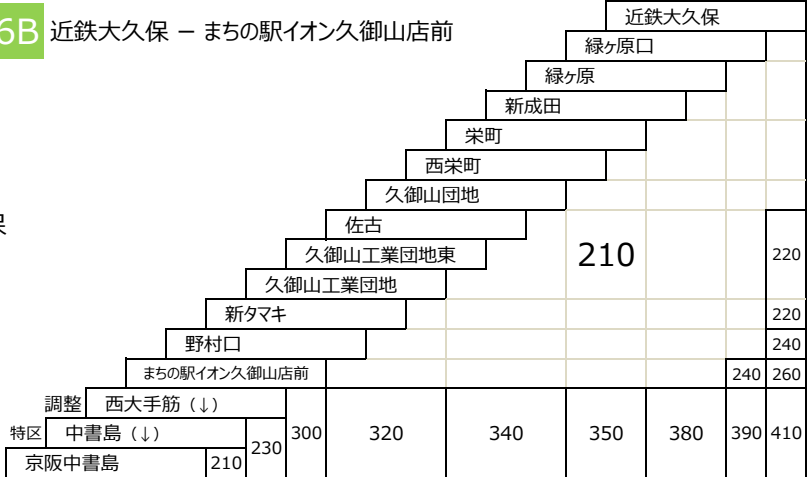

26 近鉄大久保 - 久御山団地

26B 近鉄大久保 - まちの駅イオン久御山店前

イオン松井山手線

17 17A 松井山手駅 - 八王子 - 京都岡本記念病院 - まちの駅イオン久御山
松井山手駅 - 京都岡本記念病院 - まちの駅イオン久御山

※イオン松井山手線の定期券の設定は京都京阪バスのみとなります。

立命館大学(BKC)線

京阪中書島 - 立命館大学(BKC)

佐山大久保線