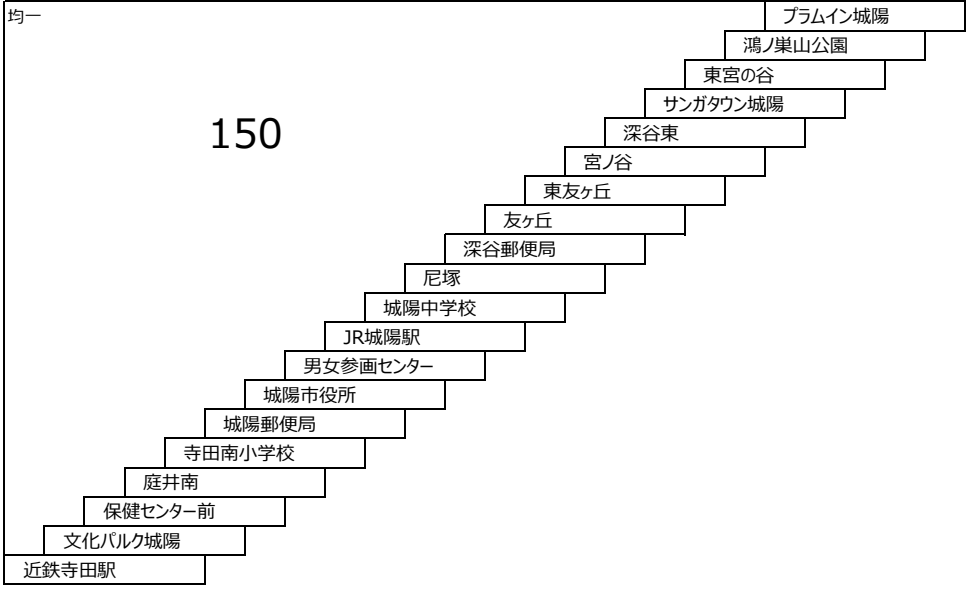

108 京阪六地蔵 - 東御蔵山

118 京阪六地蔵 - 東御蔵山 - 石田 - 京阪六地蔵
〔左回り〕

128 京阪六地蔵 - 石田 - 東御蔵山 - 京阪六地蔵
〔右回り〕

城陽さんさんバス
鴻ノ巣山運動公園近鉄寺田線

- 520 プラムイン城陽 - 近鉄寺田駅
- 521 プラムイン城陽 - JR城陽駅
- 525 プラムイン城陽 - 近鉄寺田駅
〔サンガタウン城陽経由〕

城陽さんさんバス
プラムイン城陽長池線