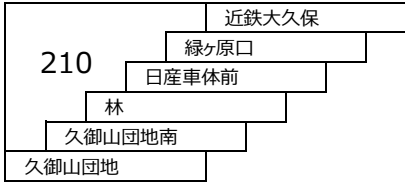

宇治久御山団地線

22C 久御山団地 → 近鉄大久保