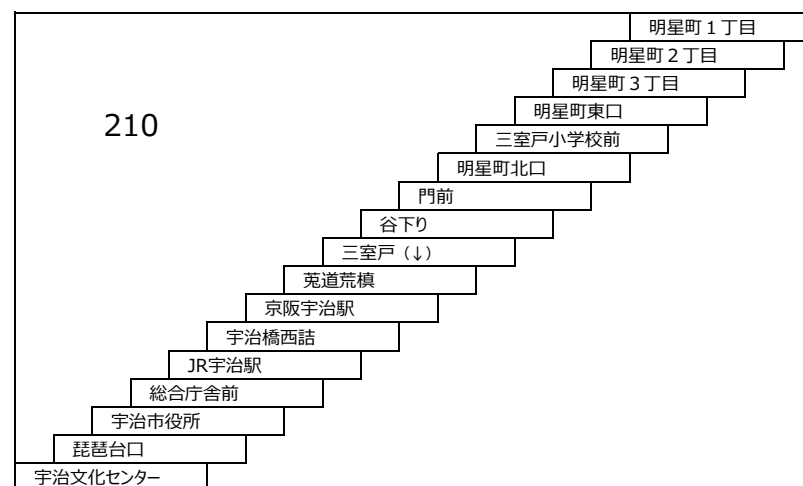

黄檗台循環線

- 109 JR黄檗駅 - 菟道高校 - JR黄檗駅

宇治三室戸線

- つつじ号 JR宇治駅 - 京阪宇治駅 - 三室戸寺
- 京阪宇治駅 - 三室戸寺
- あじさい号 JR宇治駅 - 京阪宇治駅 - 三室戸寺
- 京阪宇治駅 - 三室戸寺

大久保宮ノ谷線

- 58A 近鉄大久保 - 宮ノ谷

折居台明星町線

- 40 40A 宇治文化センター → 明星町1丁目 → 明星町北口 → 宇治文化センター
JR宇治駅 → 明星町1丁目 → 明星町北口 → JR宇治駅