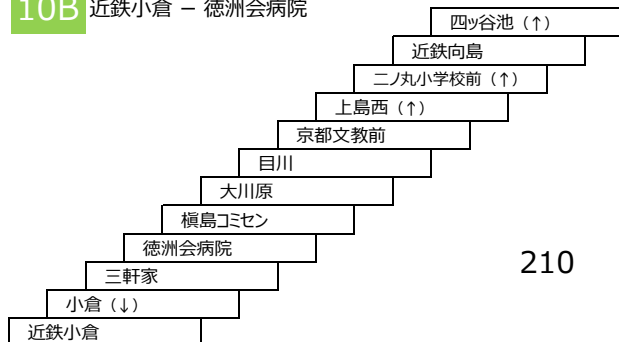

小倉向島線

- 10 徳洲会病院 → 近鉄向島 → 四ツ谷池 → 徳洲会病院
- 10A 近鉄小倉 → 徳洲会病院 → 近鉄向島 → 四ツ谷池 → 徳洲会病院
  徳洲会病院 → 近鉄向島 → 四ツ谷池 → 徳洲会病院 → 近鉄小倉
- 10B 近鉄小倉 - 徳洲会病院