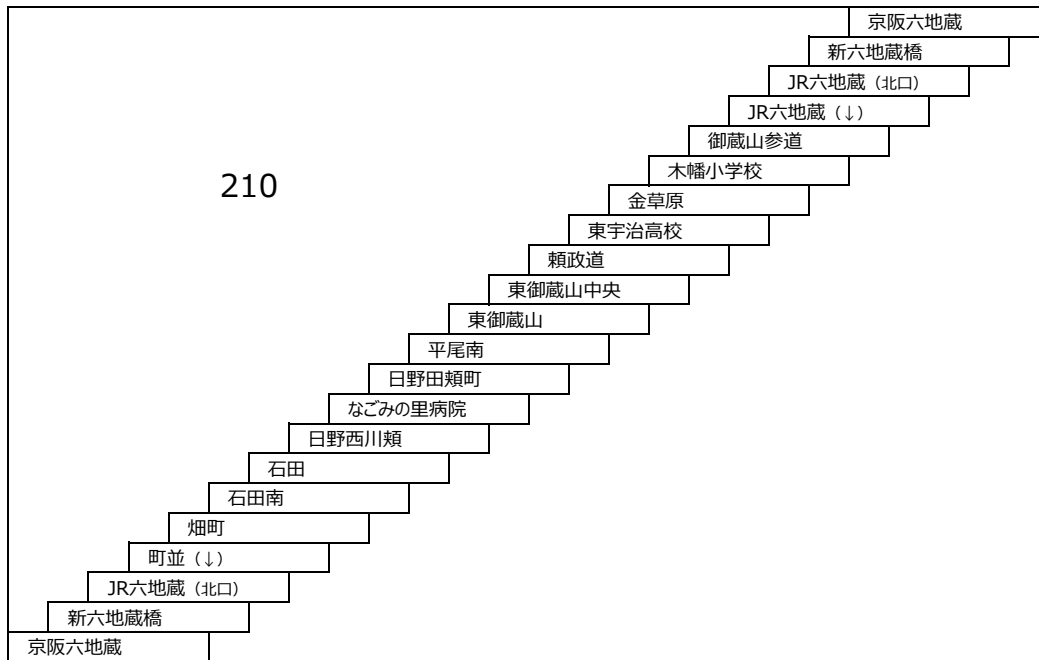

御蔵山線

100 京阪六地蔵 - 御蔵山
〔新六地蔵橋経由〕

101 京阪六地蔵 - 御蔵山

東御蔵山循環線(新六地蔵橋経由)

117 京阪六地蔵 - 東御蔵山 - 石田 - 京阪六地蔵
〔新六地蔵橋経由 左回り〕

107 京阪六地蔵 - 東御蔵山
〔新六地蔵橋経由〕

127 京阪六地蔵 - 石田 - 東御蔵山 - 京阪六地蔵
〔新六地蔵橋経由 右回り〕

東御蔵山循環線