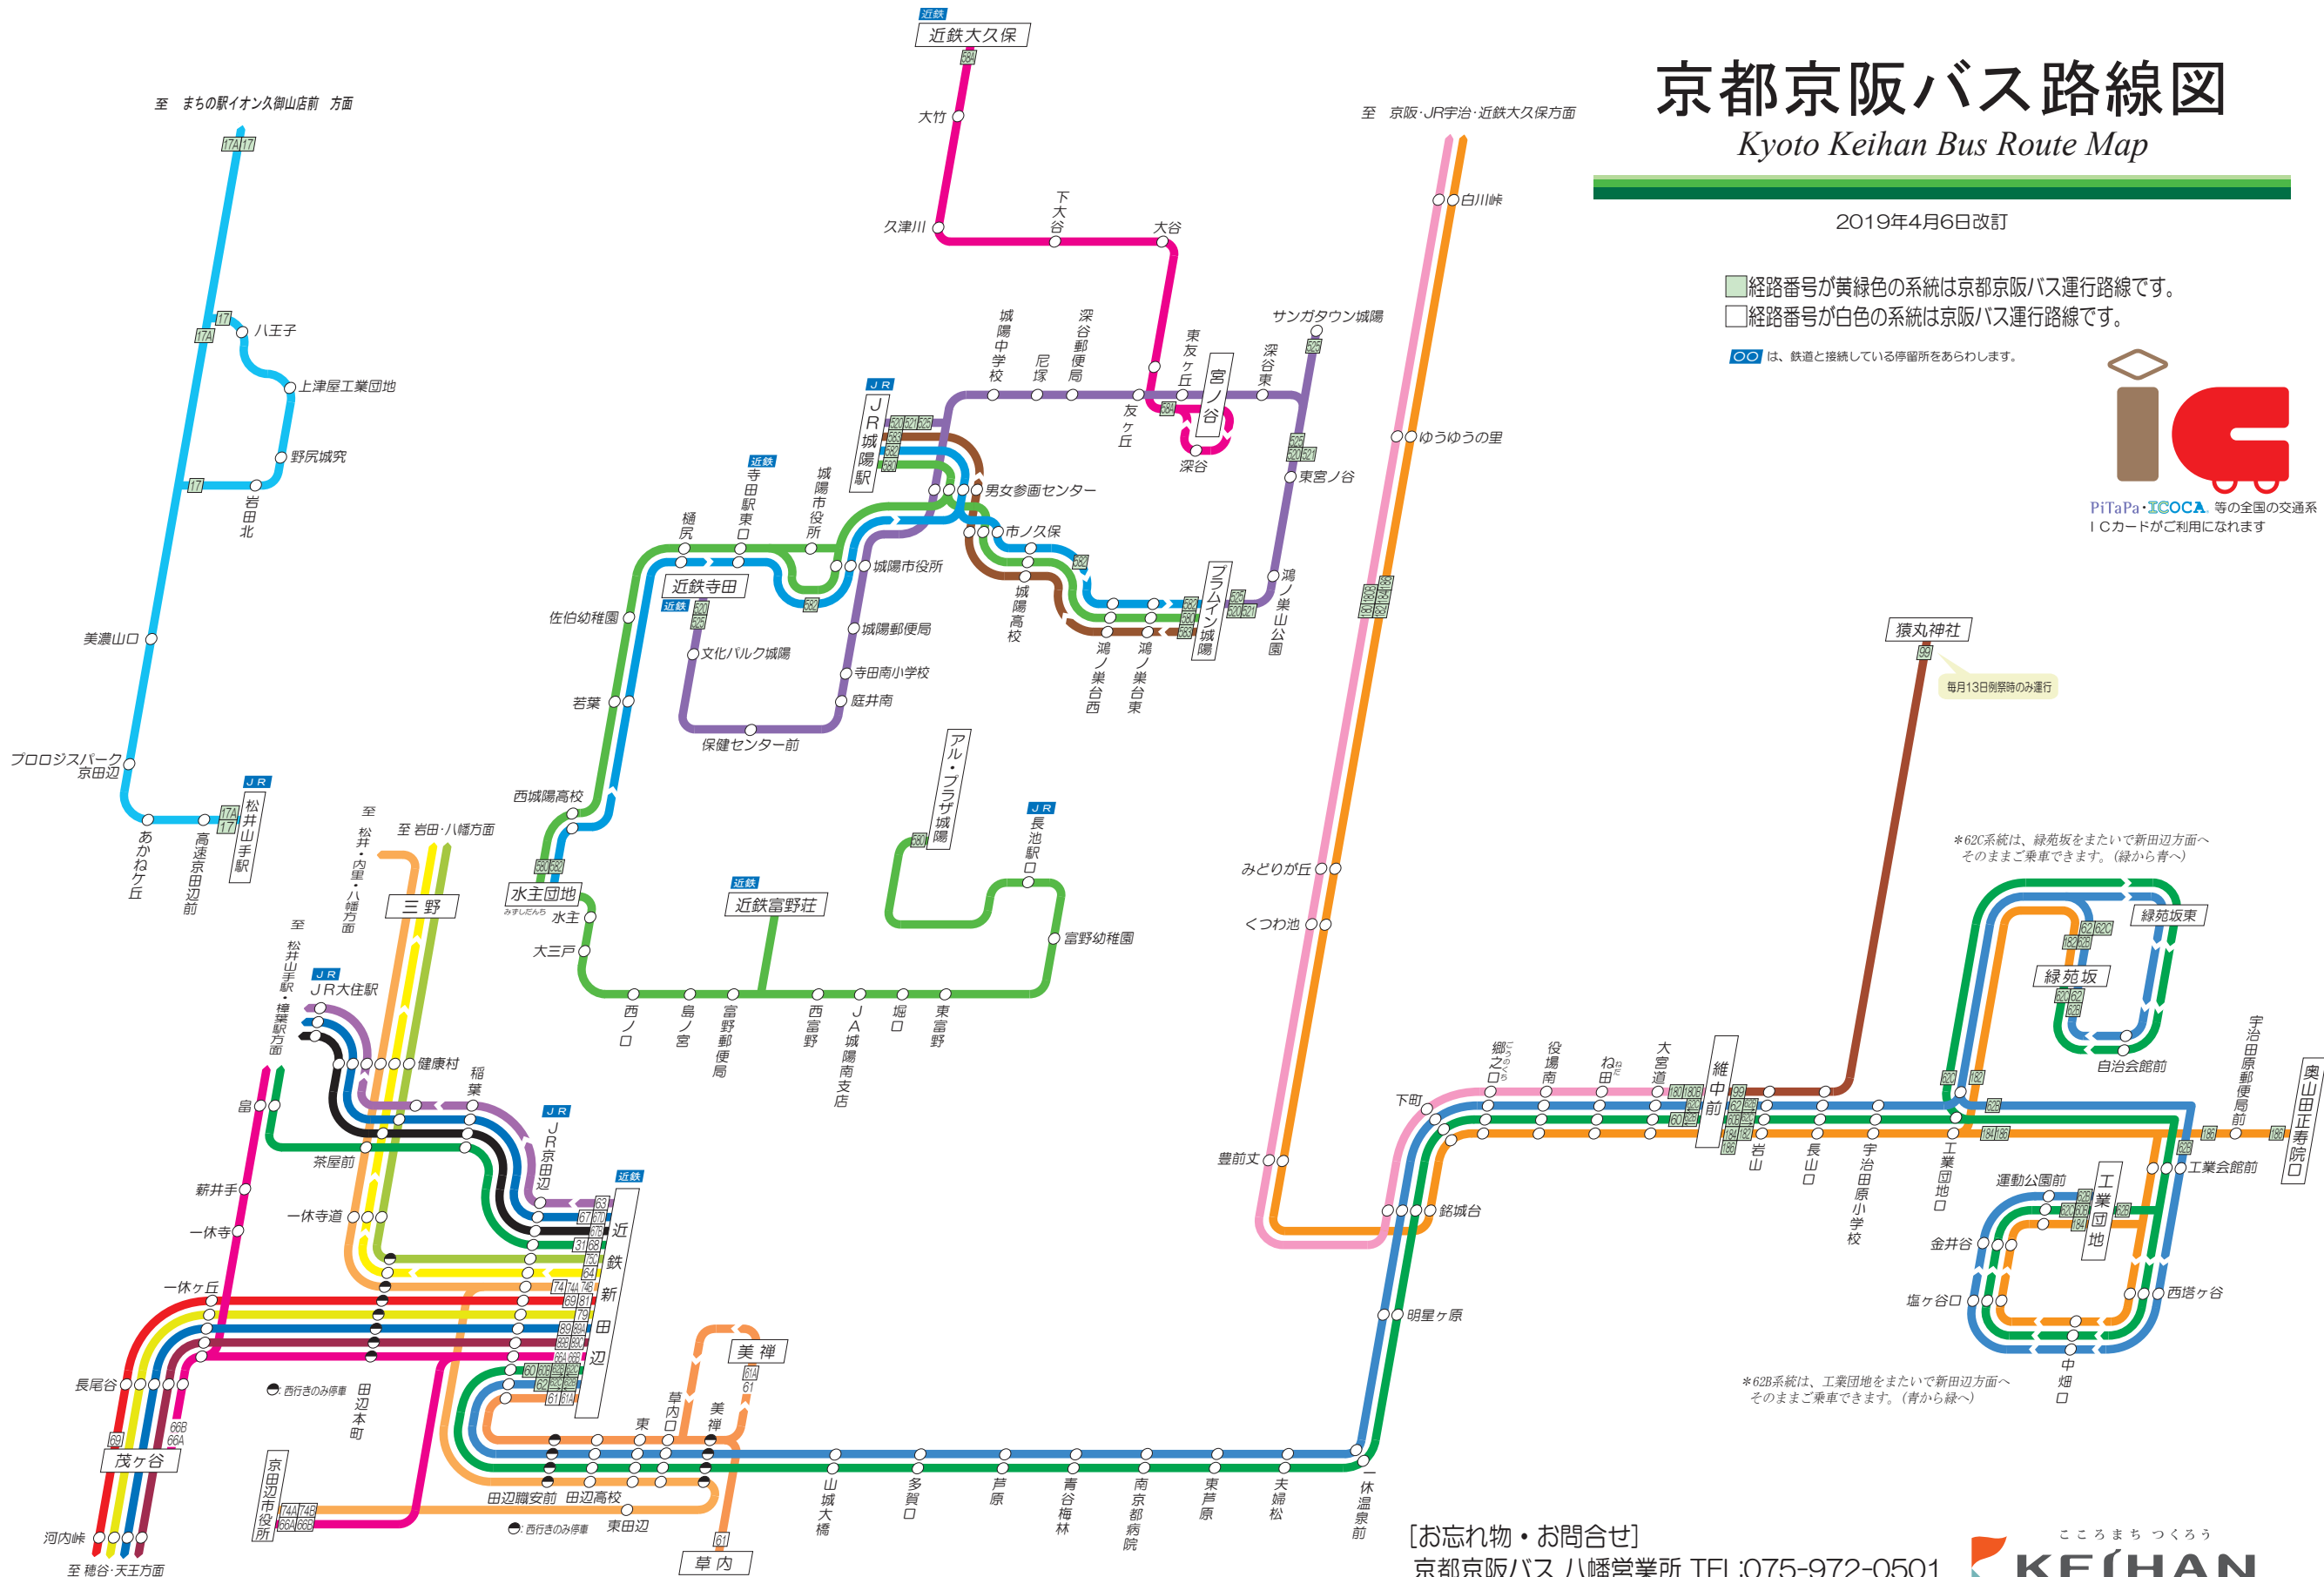

# 京都京阪バス路線図

## Kyoto Keihan Bus Route Map

2019年4月6日改訂

- 経路番号が黄緑色の系統は京都京阪バス運行路線です。
- 経路番号が白色の系統は京阪バス運行路線です。

○ は、鉄道と接続している停留所をあらわします。

PiTaPa・ICOCA 等の全国の交通系ICカードがご利用になります

[お忘れ物・お問合せ]  
 京都京阪バス 八幡営業所 TEL:075-972-0501  
 京阪バス 京田辺営業所 TEL:0774-63-6700