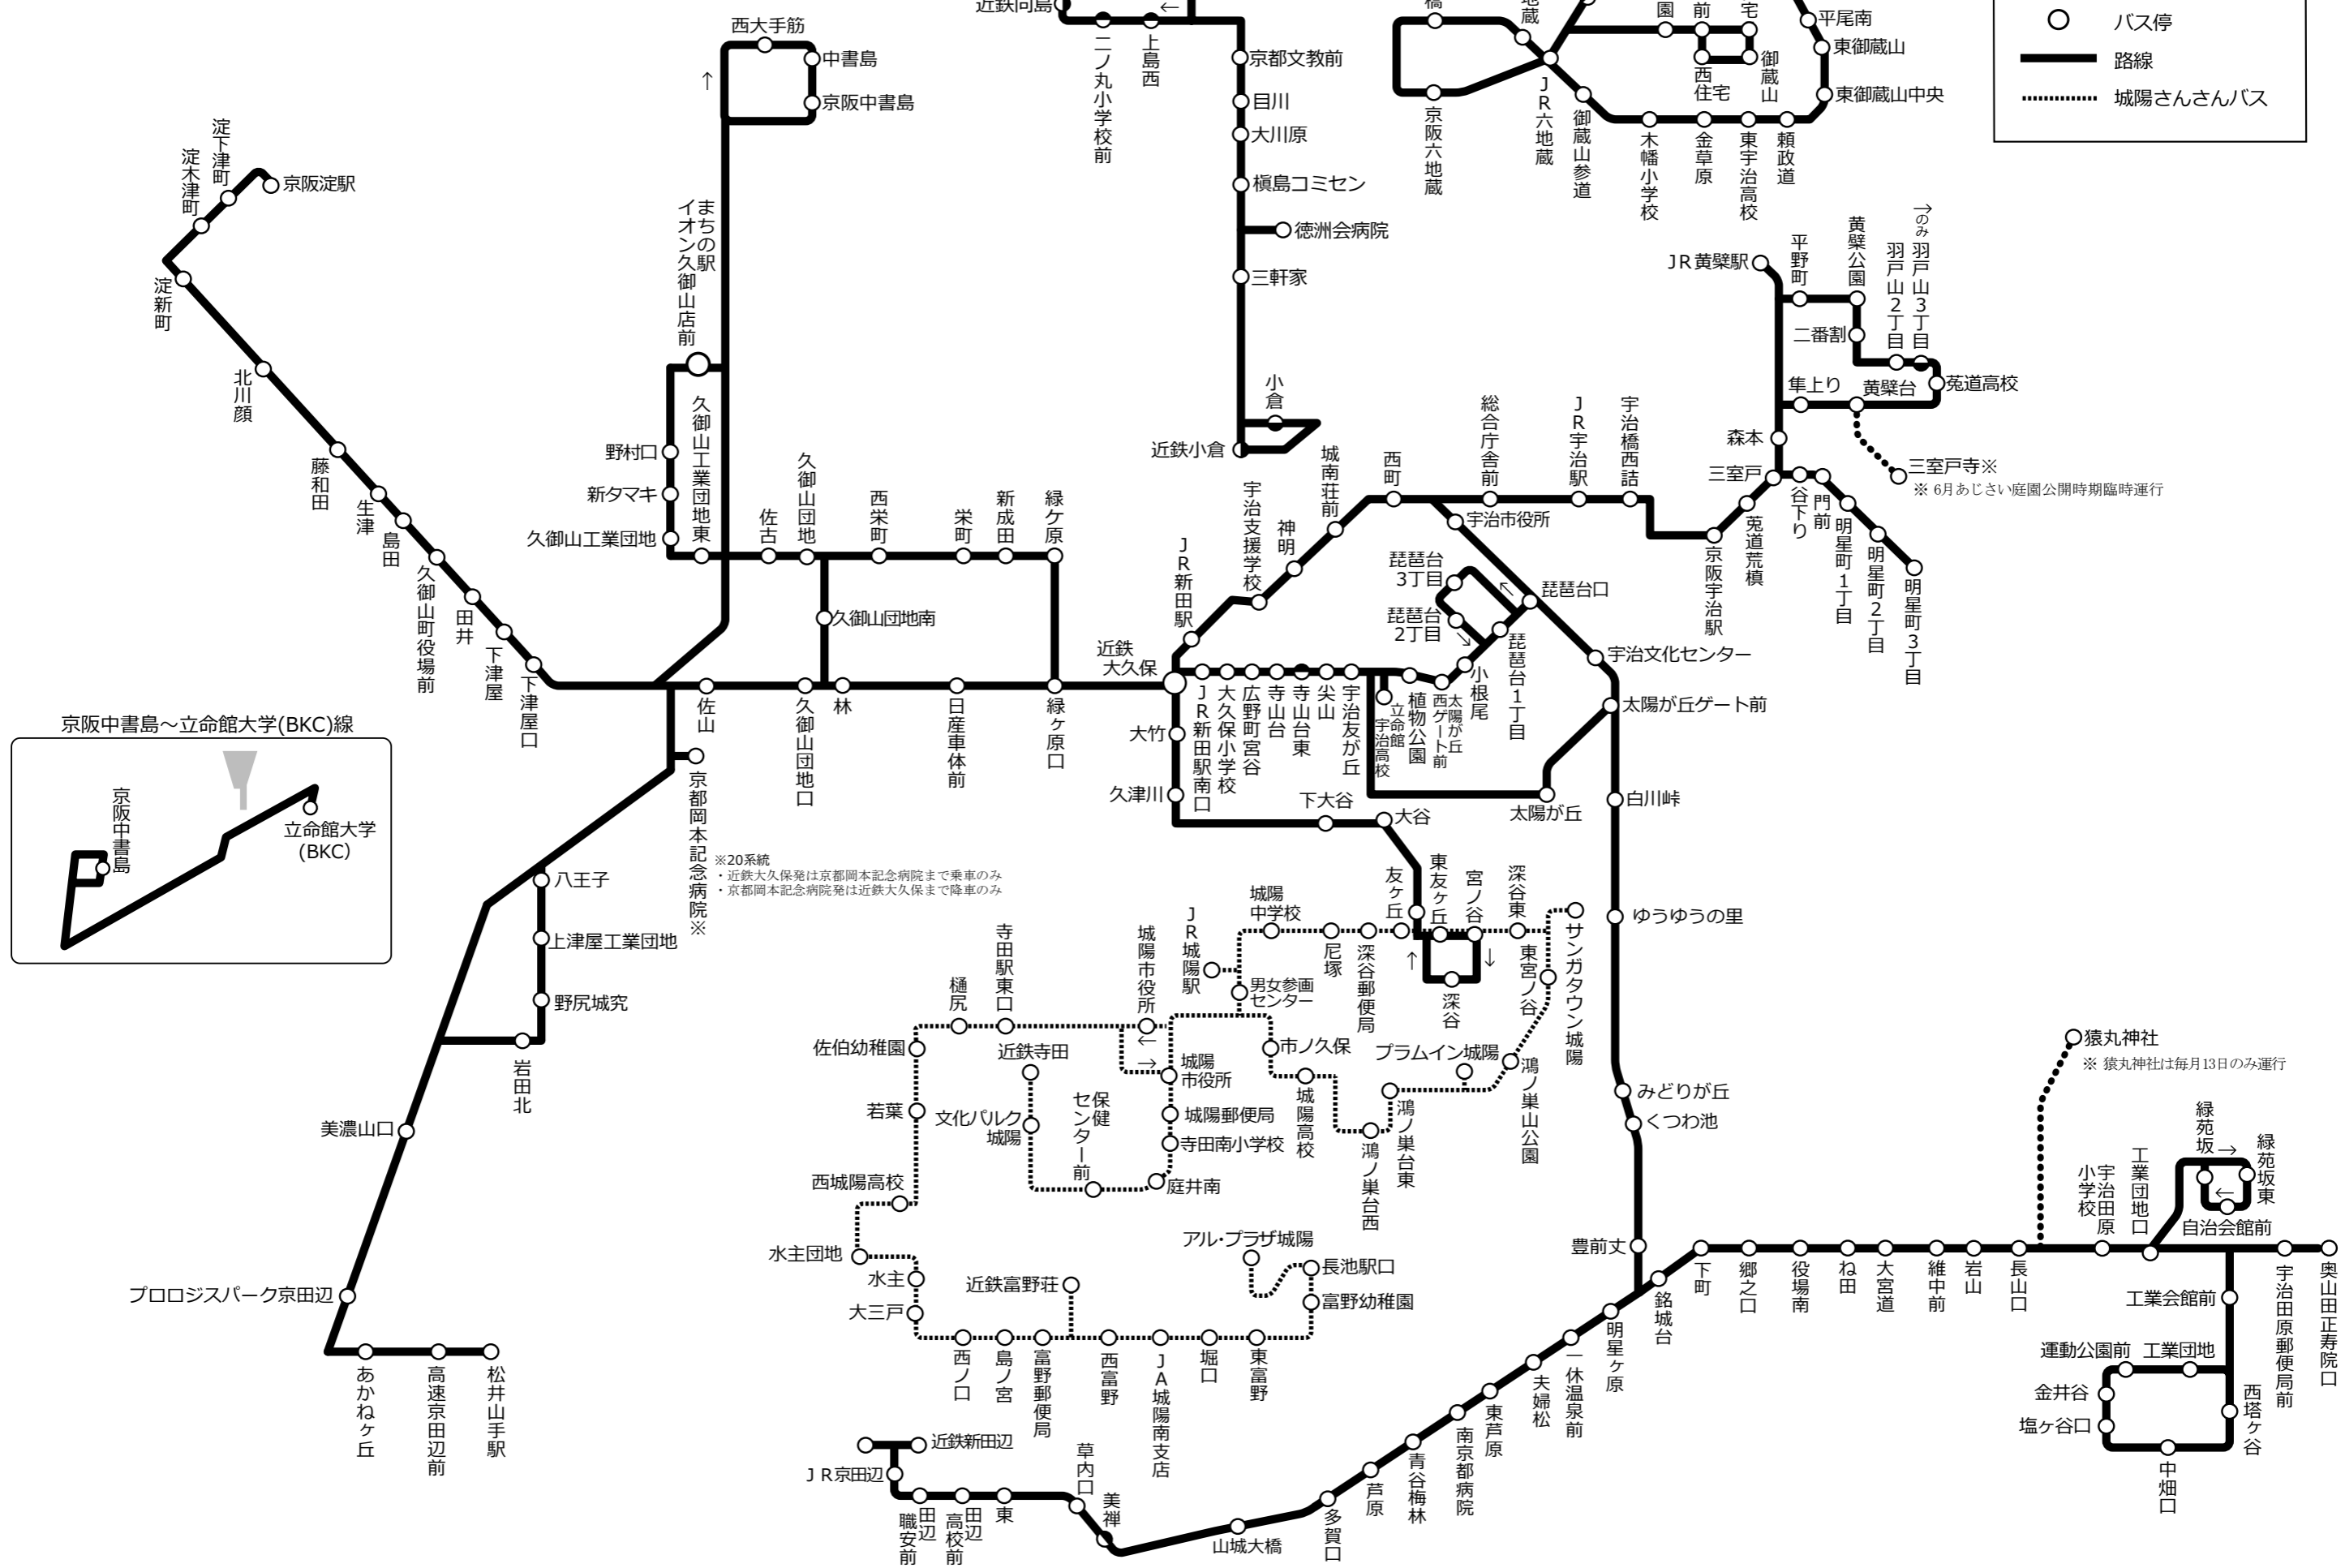

京都京阪バス全線路線図

2019年4月現在

凡例

- バス停
- 路線
- 城陽さんさんバス

※20系統
・近鉄大久保発は京都岡本記念病院まで乗車のみ
・京都岡本記念病院発は近鉄大久保まで降車のみ

三室戸寺※
※6月あじさい庭園公開時期臨時運行

猿丸神社
※猿丸神社は毎月13日のみ運行