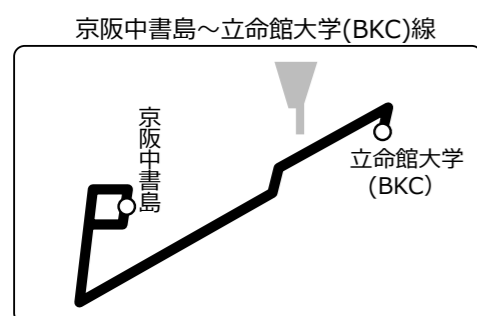

京都京阪バス全線路線図

2019年4月現在

凡例

- バス停
- 路線
- 城陽さんさんバス

※20系統
・近鉄大久保発は京都岡本記念病院まで乗車のみ
・京都岡本記念病院発は近鉄大久保まで降車のみ

三室戸寺※
※6月あじさい庭園公開時期臨時運行

猿丸神社
※猿丸神社は毎月13日のみ運行