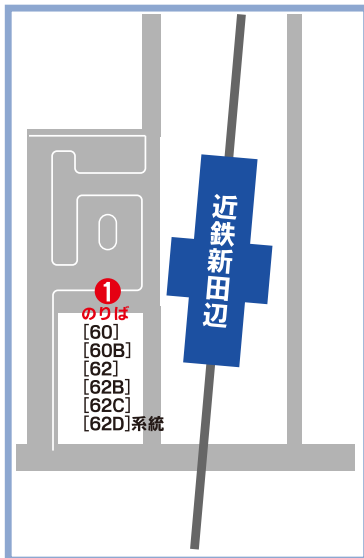

JR京田辺発 近鉄新田辺発

JR京田辺発

Aのりば

平日					
系統	60	62	62B	62C	60B
6				59	
7				19	43
8		56		03	
9					
10					
11					
12					
13					
14					
15					
16	03		33		
17	03		33		
18	03		33		
19	03		33		
20	03	33			
21	03	33			
22	16				15 榎中前止まり

土曜 休日				
系統	60	62	62B	62C
6				
7		03		36
8		56		01
9				
10				
11				
12				
13				
14				
15				
16				33
17	03		33	
18	03		33	
19	03		33	
20	03	33		
21	03	33		
22				

Bのりば

平日			
系統	62	62B	62D
6			
7			
8			
9	57		
10	57		
11	57		
12	57		
13	57		
14	32		
15	02	34	
16			
17			
18			
19			
20			
21			
22			

土曜 休日			
系統	62	62B	62D
6			
7			
8			
9	57		
10			57
11	57		
12	57		
13	57		
14			32
15	34		
16			
17			
18			
19			
20			
21			
22			

太字=宇治田原方面の自治会館前、緑苑坂東は経由しません。

近鉄新田辺発

1番のりば

平日						
系統	60	62	62B	62C	60B	62D
6				58		
7				18	42	
8		55		02		
9		55				
10		55				
11		55				
12		55				
13		55				
14		30				
15	00		32			
16	02		32			
17	02		32			
18	02		32			
19	02		32			
20	02	32				
21	02	32				
22	15					15 榎中前止まり