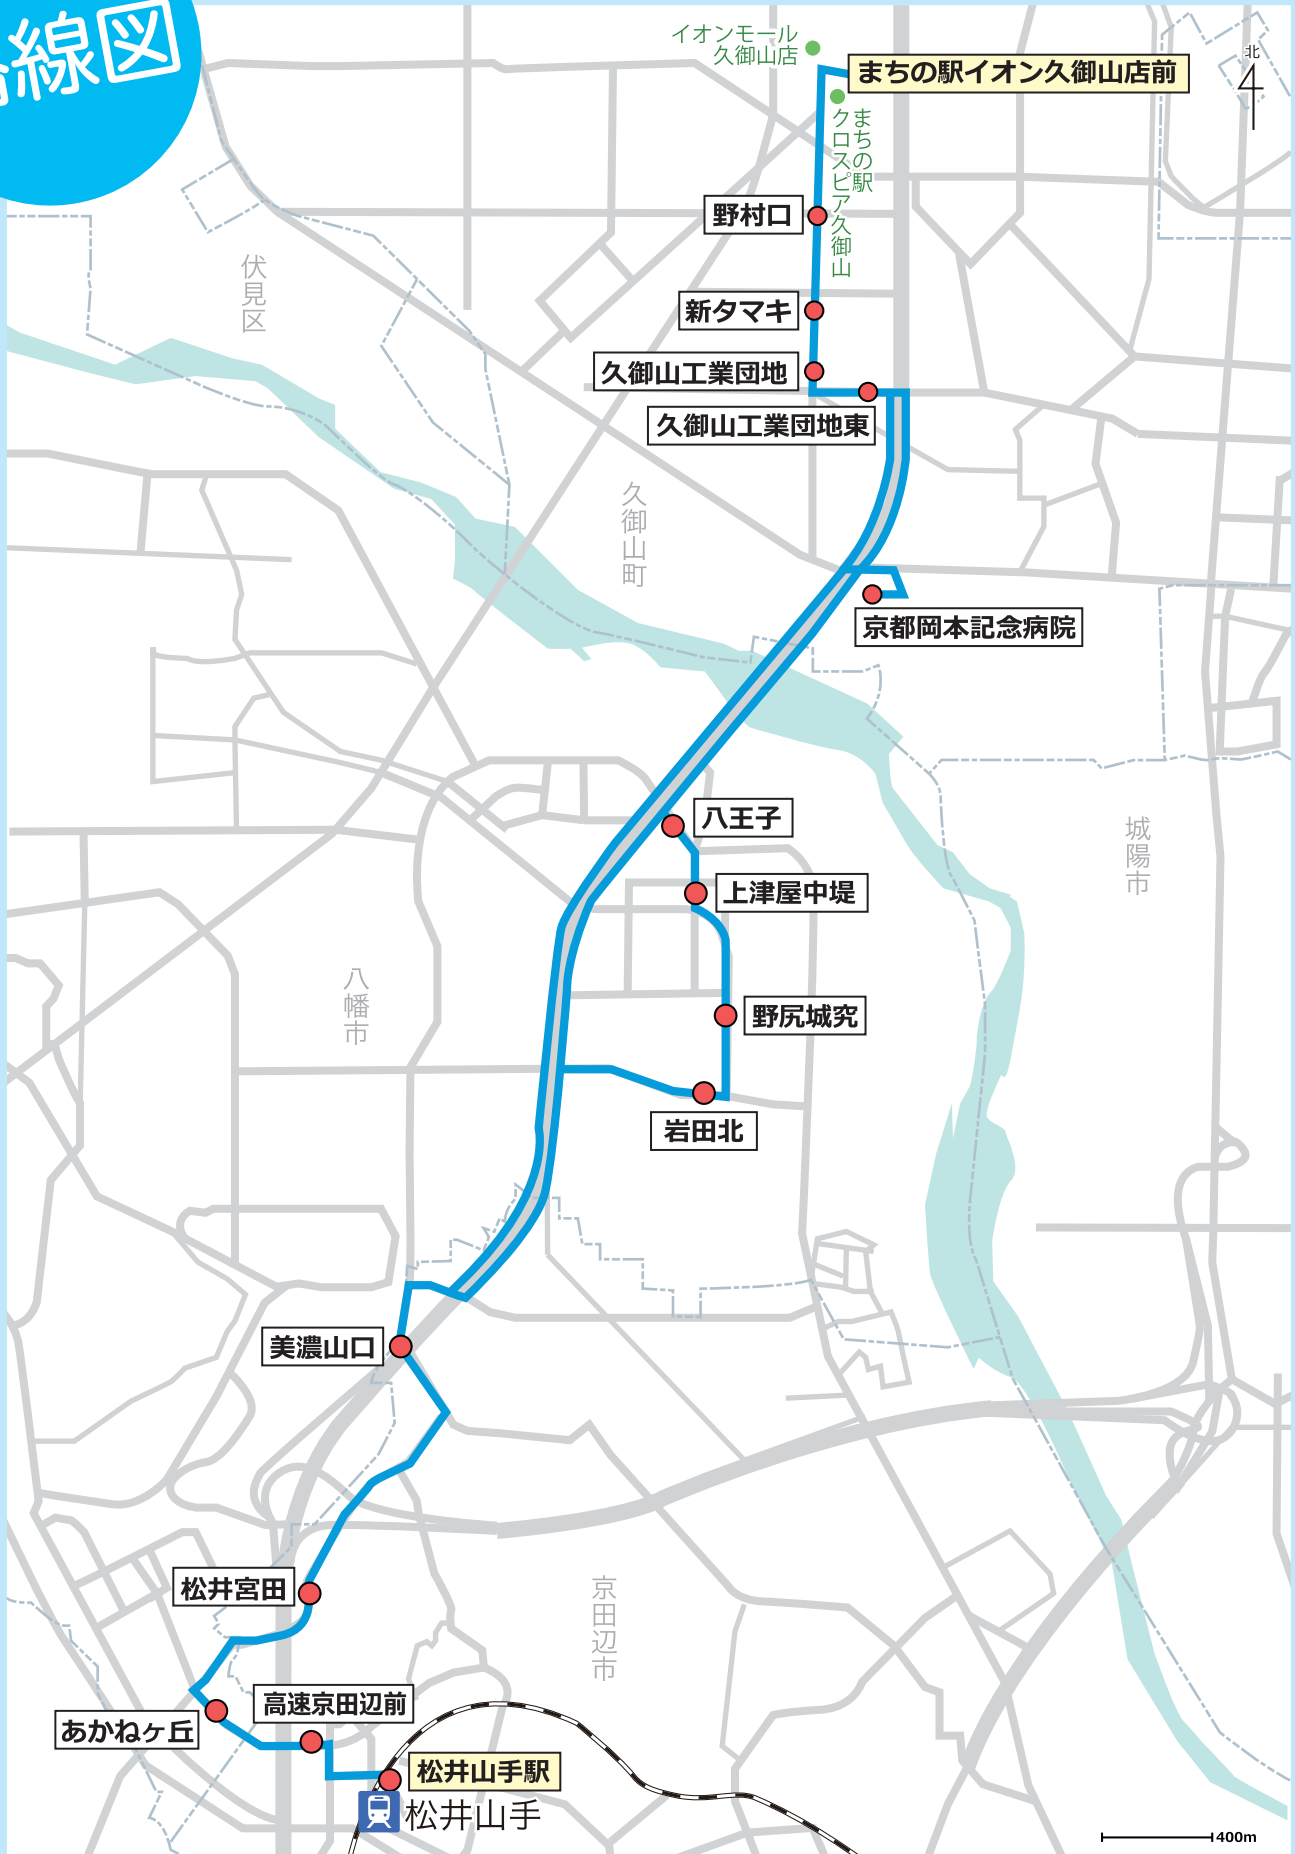

2018年春
新路線
バス運行
開始

松井山手駅から
大阪へも便利!!
学研都市線《快速》で
京橋へ約28分
北新地へ約36分※

JR
松井山手駅

まちの駅イオン久御山店前
京都岡本記念病院
八幡上津屋工業団地、久御山工業団地

通勤・通学・通院・お買物に!

※時間帯により所要時間が変わります

京都京阪バス(株)

お問合せ:(075)981-8800
9:00~18:00/土・休日除く

こころまちつくろう
KEIHAN
京都京阪バス

路線図

※バス停名称は仮称です