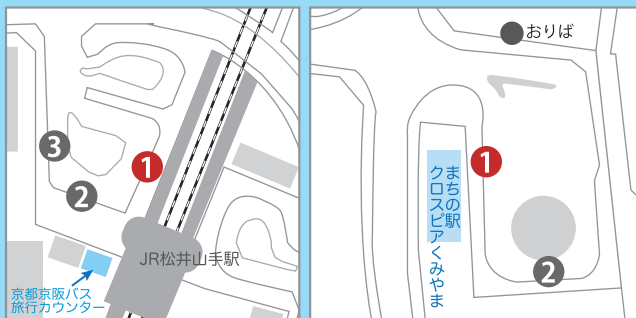

のりば

松井山手駅バス停
①のりば

まちの駅イオン久御山店前バス停
①のりば

主な運賃・定期運賃

乗車地	降車地	片道運賃	定期旅客運賃 通勤定期		
			1ヶ月	3ヶ月	6ヶ月
松井山手駅	上津屋工業団地	230円	9,240円	26,330円	49,900円
松井山手駅	京都岡本記念病院	250円	10,080円	28,730円	54,430円
松井山手駅	久御山工業団地	270円	10,920円	31,120円	58,970円
松井山手駅	まちの駅イオン久御山店前	300円	12,180円	34,710円	65,770円
京都岡本記念病院	まちの駅イオン久御山店前	210円	8,400円	23,940円	45,360円

このほかの運賃は、京都京阪バスサイトまたはお電話でお問合わせください

定期券発売所

- ■まちの駅クロスピアくみやま内
- ■松井山手駅前 京都京阪バス旅行カウンター
  (販売期間、その他の販売所はHPまたはお電話でお問合わせください)