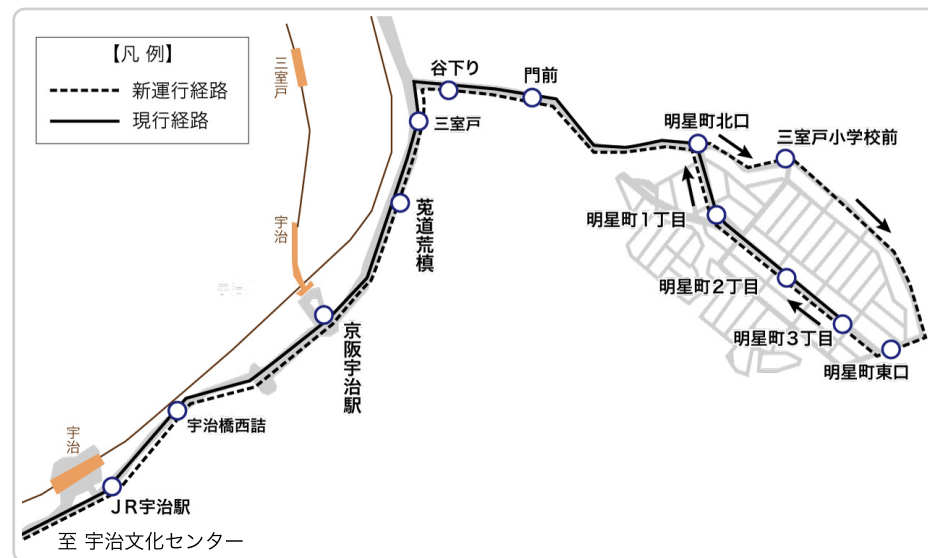

ダイヤ改定のお知らせ

いつも京都京阪バスをご利用くださいます、誠にありがとうございます。
2019年8月4日(日)よりダイヤ改定を下記のとおり実施いたしますのでお知らせいたします。

ダイヤ改定の主な内容

◇ 【186】号経路 京阪宇治駅 ⇔ 奥山田正寿院口 を『茶屋村』まで延長して運行します

※ 現行の京阪宇治駅～奥山田正寿院口間に時刻等変更はございません

●運行経路 京阪宇治駅～維中前～奥山田正寿院口～茶屋村～維中前

●運行時刻 [休日のみ] 京阪宇治駅 10:24発 ⇒ 茶屋村 茶屋村 12:52発 ⇒ 京阪宇治駅

●停留所の新設 栢村(かやむら)、茶屋村

●運賃 京阪宇治駅～茶屋村 650円 JR宇治駅～茶屋村 630円 維中前～茶屋村 300円

◇ 【40】 【40A】号経路 明星町三丁目 ⇔ JR宇治駅、宇治文化センターの運行経路を一部変更します

●運行経路 明星町北口～明星町東口～明星町三丁目～明星町北口(循環)～JR宇治駅～宇治文化センター

●停留所の新設 明星町北口、三室戸小学校前、明星町東口 [明星町路線 運行路線図] ※認可申請中

●停留所の廃止 明星町三丁目(南行)、明星町二丁目(南行)

明星町一丁目(南行)

●運賃 全区間210円

◇ その他時刻変更

● 【62】号経路

緑苑坂東 ⇒ 近鉄新田辺の発車時刻を一部変更します

[土休日] 緑苑坂東 7:48 ⇒ 7:46発