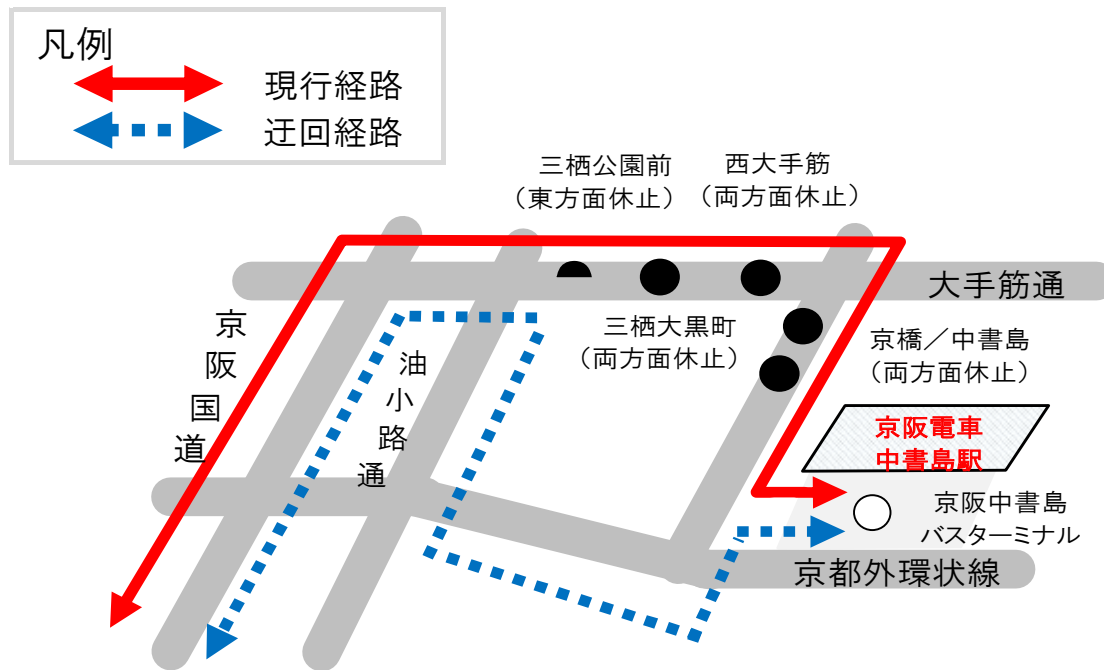

三栖神社祭礼による迂回運行及び停留所の休止について

いつも京都京阪バスをご利用下さいまして、誠にありがとうございます。

三栖神社祭礼に伴う通行規制により、下記の期間 まちの駅イオン久御山 ⇒ 京阪中書島間は迂回運行ならびに

三栖公園前（東行き）～ 中書島停留所を休止いたします。ご利用のお客様には大変ご迷惑をおかけいたしますがあらかじめご了承ください。

休止停留所より近鉄大久保方面へご利用のお客様は、京阪中書島（南口）停留所までお越し下さいますようお願いいたします。

◇実施日 **2022年10月9日（日）19：30頃～21：00頃**

◇迂回する系統 **[25] 号経路 近鉄大久保 → まちの駅イオン久御山店前 → 京阪中書島**

◇休止する停留所 **三栖公園前(東行き)・三栖大黒町・西大手筋・京橋・中書島**

停留所	該当便(迂回運行)		
近鉄大久保	18:53	19:33	20:13
イオン久御山	19:12	19:52	20:32
三栖公園前(東行き)	(19:23)	(20:03)	(20:43)
三栖大黒町	(19:24)	(20:04)	(20:44)
西大手筋	(19:25)	(20:05)	(20:45)
京橋	(19:26)	(20:06)	(20:46)
中書島	(19:27)	(20:07)	(20:47)
京阪中書島(着)	19:28	20:08	20:48
京阪中書島(発)	19:40	20:20	21:00
中書島	(19:41)	(20:21)	(21:01)
京橋	(19:42)	(20:22)	(21:02)
西大手筋	(19:43)	(20:23)	(21:03)
三栖大黒町	(19:44)	(20:24)	(21:04)