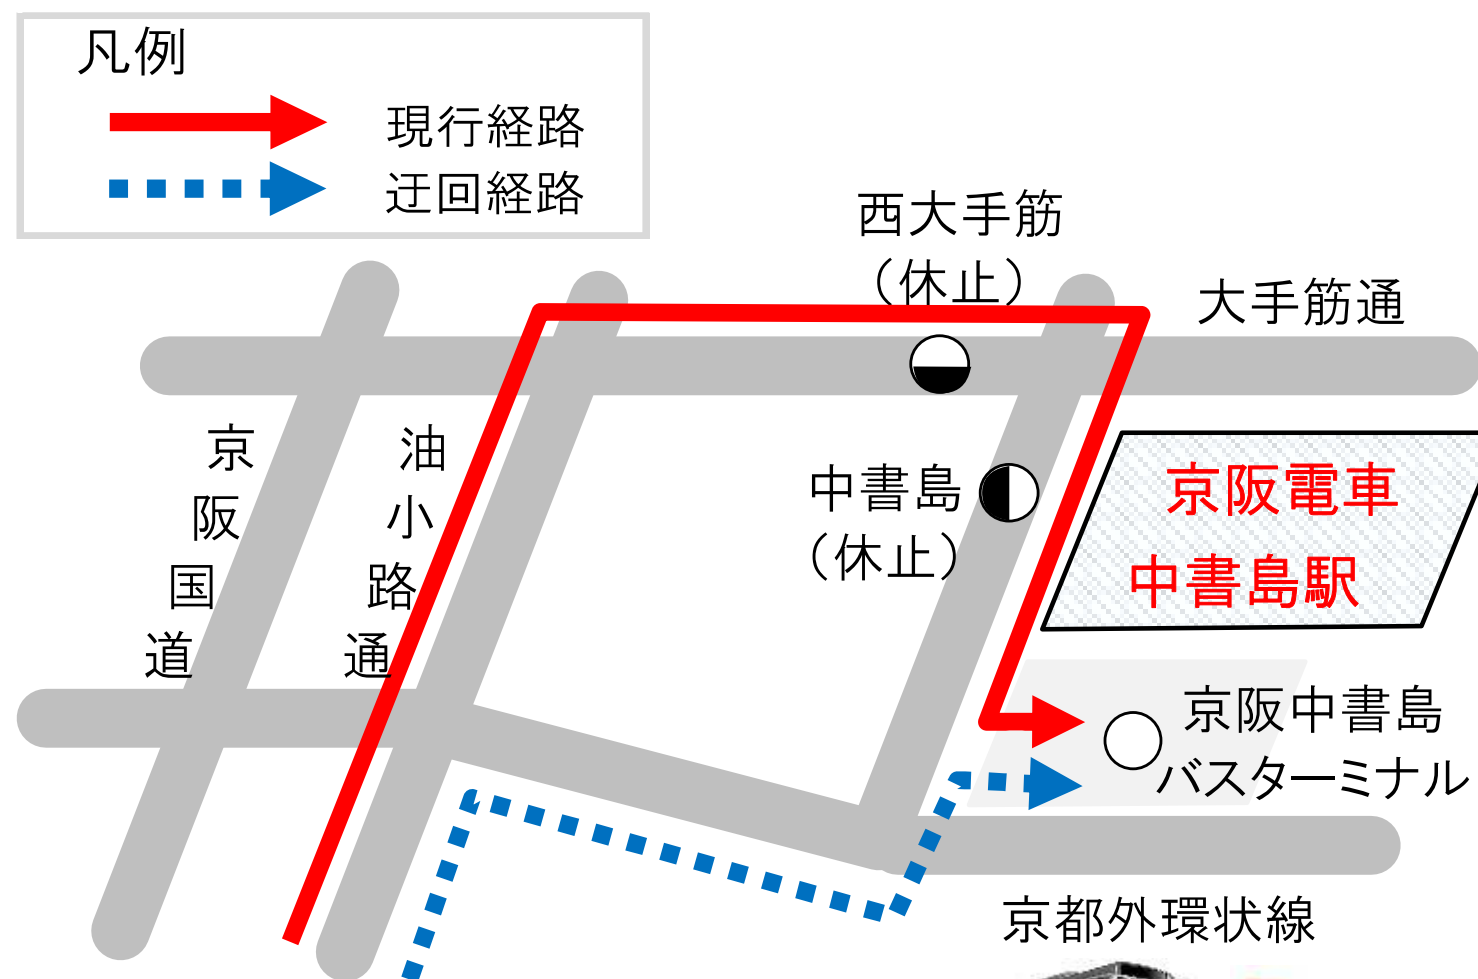

三栖神社祭礼による迂回運行及び停留所の休止について

いつも京都京阪バスをご利用下さいまして、誠にありがとうございます。

三栖神社祭礼に伴う通行規制により、下記の期間 まちの駅イオン久御山 ⇒ 京阪中書島間は迂回運行ならびに

西大手筋・中書島停留所を休止いたします。ご利用のお客様には大変ご迷惑をおかけいたしますがあらかじめご了承願います。

休止停留所より近鉄大久保方面へご利用のお客様は、京阪中書島（南口）停留所までお越し下さいますようお願いいたします。

◇実施日 **2018年10月7日（日）19：30頃～21：00頃**

◇迂回する系統 **25号経路 近鉄大久保～まちの駅イオン久御山店前～京阪中書島**

◇休止する停留所 **西大手筋・中書島**

停留所	該当便（迂回運行）			
近鉄大久保	18:53	19:23	19:53	20:23
イオン久御山	19:17	19:44	20:12	20:42
西大手筋 （休止）	(19:28)	(19:55)	(20:23)	(20:53)
中書島 （休止）	(19:30)	(19:57)	(20:25)	(20:55)
京阪中書島 （着）	19:31	19:58	20:26	20:56
京阪中書島 （発）	19:40	20:08	20:36	21:06