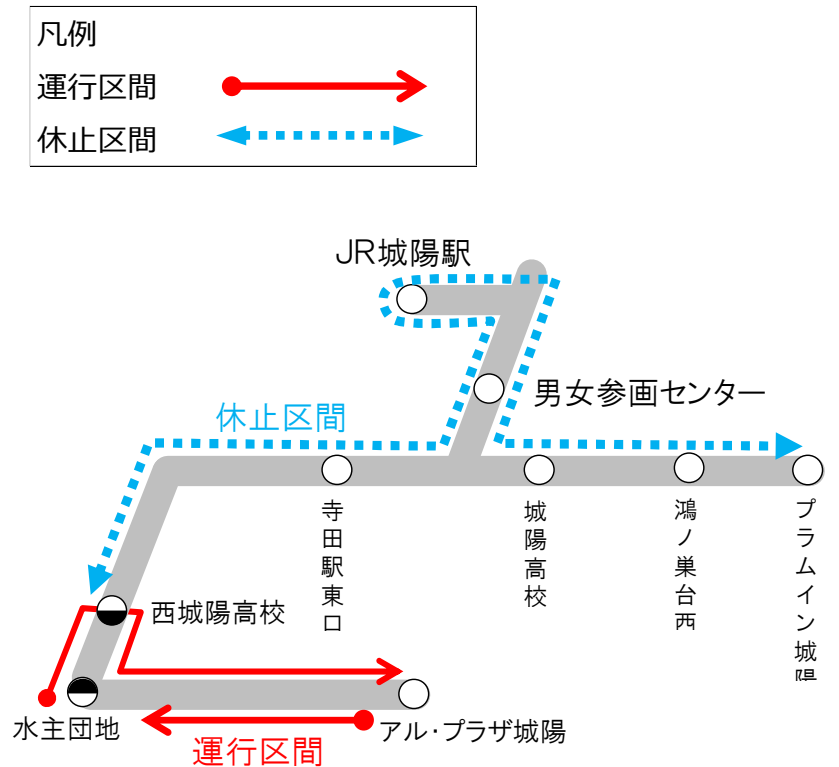

# 水度神社祭礼による一部区間の運休について

いつも城陽さんさんバスをご利用下さいまして、ありがとうございます。

水度神社祭礼に伴う通行規制により、[580]プラムイン城陽⇔アル・プラザ城陽間において下記のとおり変更いたします。

ご利用のお客様には大変ご迷惑をおかけいたしますが、あらかじめご了承ください。

- ◇実施日 **2018年10月2日(火) 13:00頃～16:50頃**
- ◇運休する区間 **[580] プラムイン城陽～鴻ノ巣台～JR城陽駅～寺田駅東口～水主団地**
- ◇運行を変更する区間 **[580] 水主団地～アル・プラザ城陽（一部時刻及び経路を変更して折返し運行します）**
- ◇一部運休及び折り返し運行時刻表 **[580] プラムイン城陽長池線**

プラムイン城陽	(13:31)	(14:31)	(15:31)	(16:31)	(運休)
鴻ノ巣台西	(13:34)	(14:34)	(15:34)	(16:34)	
JR城陽駅	(13:43)	(14:43)	(15:43)	(16:43)	
城陽市役所	(13:46)	(14:46)	(15:46)	(16:46)	
寺田駅東口	(13:48)	(14:48)	(15:48)	(16:48)	
水主団地(着)	(13:56)	(14:56)	(15:56)	(16:56)	
※水主団地(発)	<b>13:56</b>	<b>14:56</b>	<b>15:56</b>	<b>16:56</b>	運行
※西城陽高校	<b>13:57</b>	<b>14:57</b>	<b>15:57</b>	<b>16:57</b>	
近鉄富野荘	14:05	15:05	16:05	17:05	
アル・プラザ城陽	14:15	15:15	16:15	17:15	

アル・プラザ城陽	12:32	13:32	14:32	15:32	運行
近鉄富野荘	12:42	13:42	14:42	15:42	
水主団地(着)	12:49	13:49	14:49	15:49	
水主団地(発)	(12:51)	(13:51)	(14:51)	(15:51)	(運休)
西城陽高校	(12:52)	(13:52)	(14:52)	(15:52)	
寺田駅東口	(12:59)	(13:59)	(14:59)	(15:59)	
城陽市役所	(13:01)	(14:01)	(15:01)	(16:01)	
JR城陽駅	(13:09)	(14:09)	(15:09)	(16:09)	
鴻ノ巣台西	(13:14)	(14:14)	(15:14)	(16:14)	
プラムイン城陽	(13:17)	(14:17)	(15:17)	(16:17)	

**※上記時刻表の水主団地、西城陽高校のアル・プラザ城陽行は時刻を変更してJR城陽駅行バス停より発車します。**

お問合せ先 京都京阪バス 八幡営業所 ☎075-972-0501 管理部業務課 ☎075-981-8800